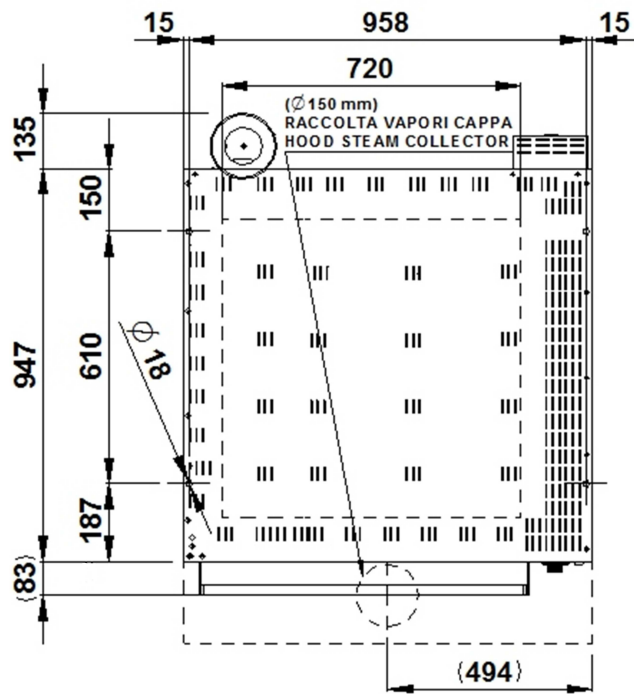

# Masszeichnung

## MORETTI Elektro-Pizzaofen iDeck PM 72.72

[Art. 493072072100-I]

TOP VIEW

REAR VIEW

RIGHT SIDE VIEW