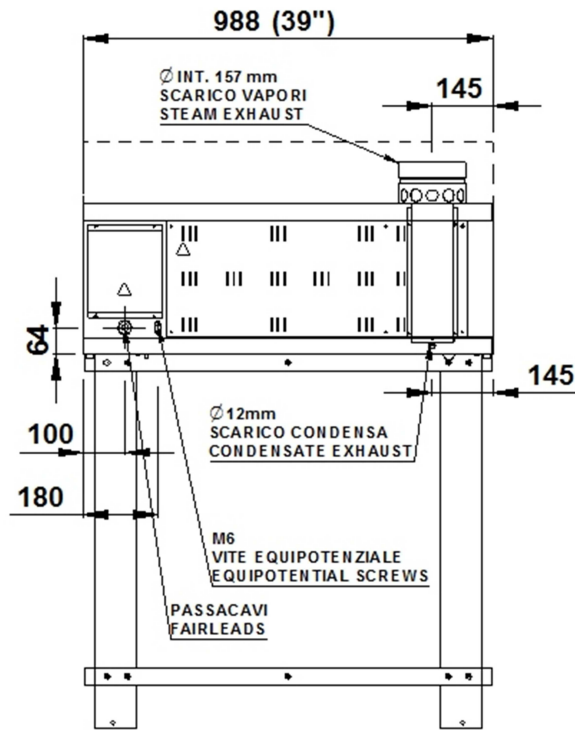

# Masszeichnung

## MORETTI Elektro-Pizzaofen iDeck PM 72.72

[Art. 493072072100-I]

TOP VIEW

REAR VIEW

RIGHT SIDE VIEW