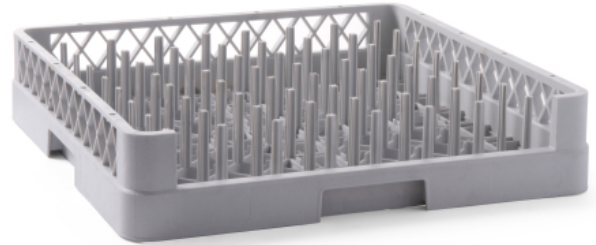

Geschirrspülkorb für Tabletts

877111

Die Struktur erlaubt eine max. Wasserströmung zwischen dem Geschirr in alle Richtungen. Mit geformten Stiften. Eine offene Seite für längere Tabletts oder Gegenstände.

Spezifikationen

Materialien	: PP (Polypropylen)
Stapelbar	: Nein
Zusammenklappbar	: Nein
Verpackungseinheit	: 1
Verpackungstyp	: Sticker
Länge (mm)	: 500
Breite (mm)	: 500
Höhe (mm)	: 100
Measurements	: 500x500x(H)100