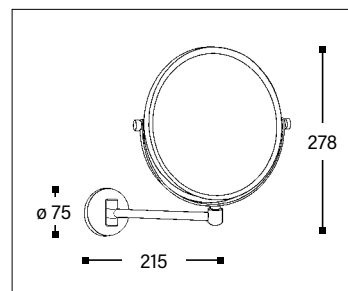

## CONCIERGE COLLECTION

- Am Schwenkarm
- 2 Spiegel: Plan- und 3-fach-Vergrößerung
- Verdeckte Montageeinheit

Art.-Nr.	Ausführung	
020506	chrom	ø 200 mm