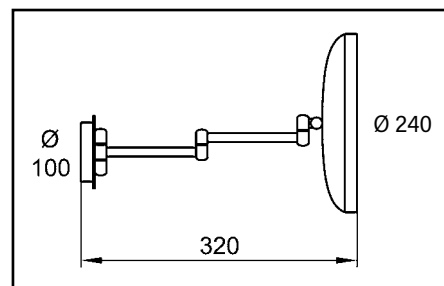

## LED LUNATEC

- Am Doppel-Schwenkarm
- SMD-LED-Beleuchtung  
Warmweißes Licht, 3500-4000 K
- Wartungsfrei - 50.000 Stunden Lebensdauer
- 3-fach-Vergrößerung
- Doppelwalzengelenk
- Messingkomponenten
- IP44
- Schutzklasse I
- 100-240 V

► Zum Direktanschluss:

Art.-Nr.	Ausführung	
020601	chrom	ø 240 mm