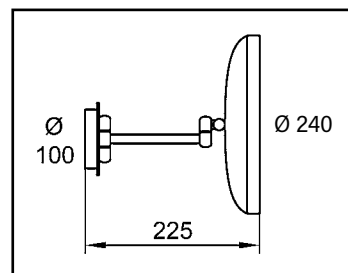

► Zum Direktanschluss:

Art.-Nr.	Ausführung	
020600	chrom	ø 240 mm