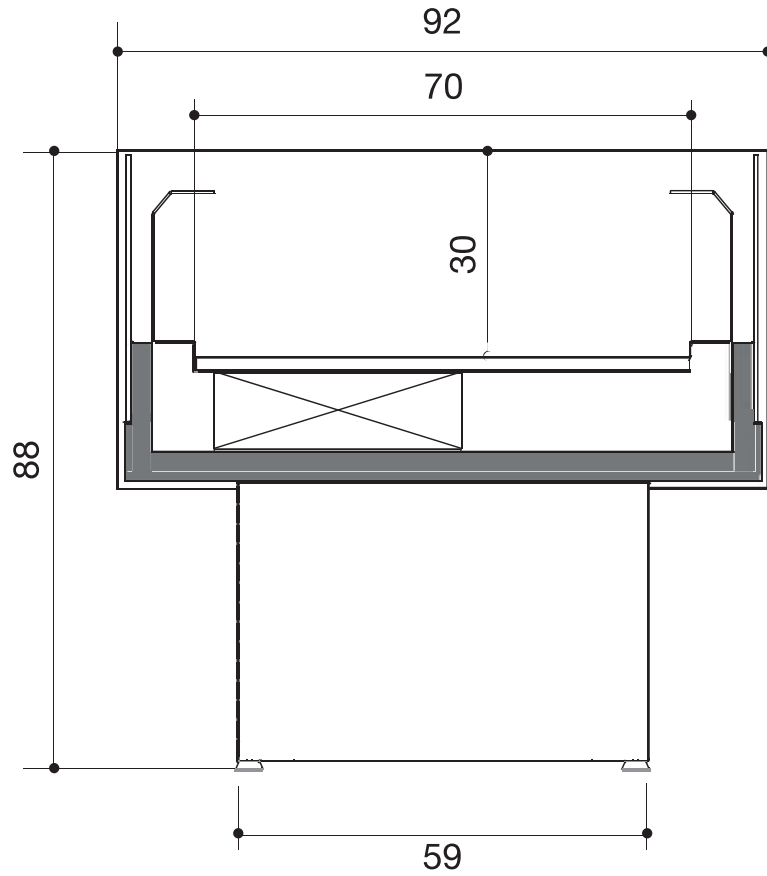

Masszeichnung

COOL-LINE Impuls-Kühlinsel Flatey 1290

[Art. 506200129]

* Alle Angaben in cm