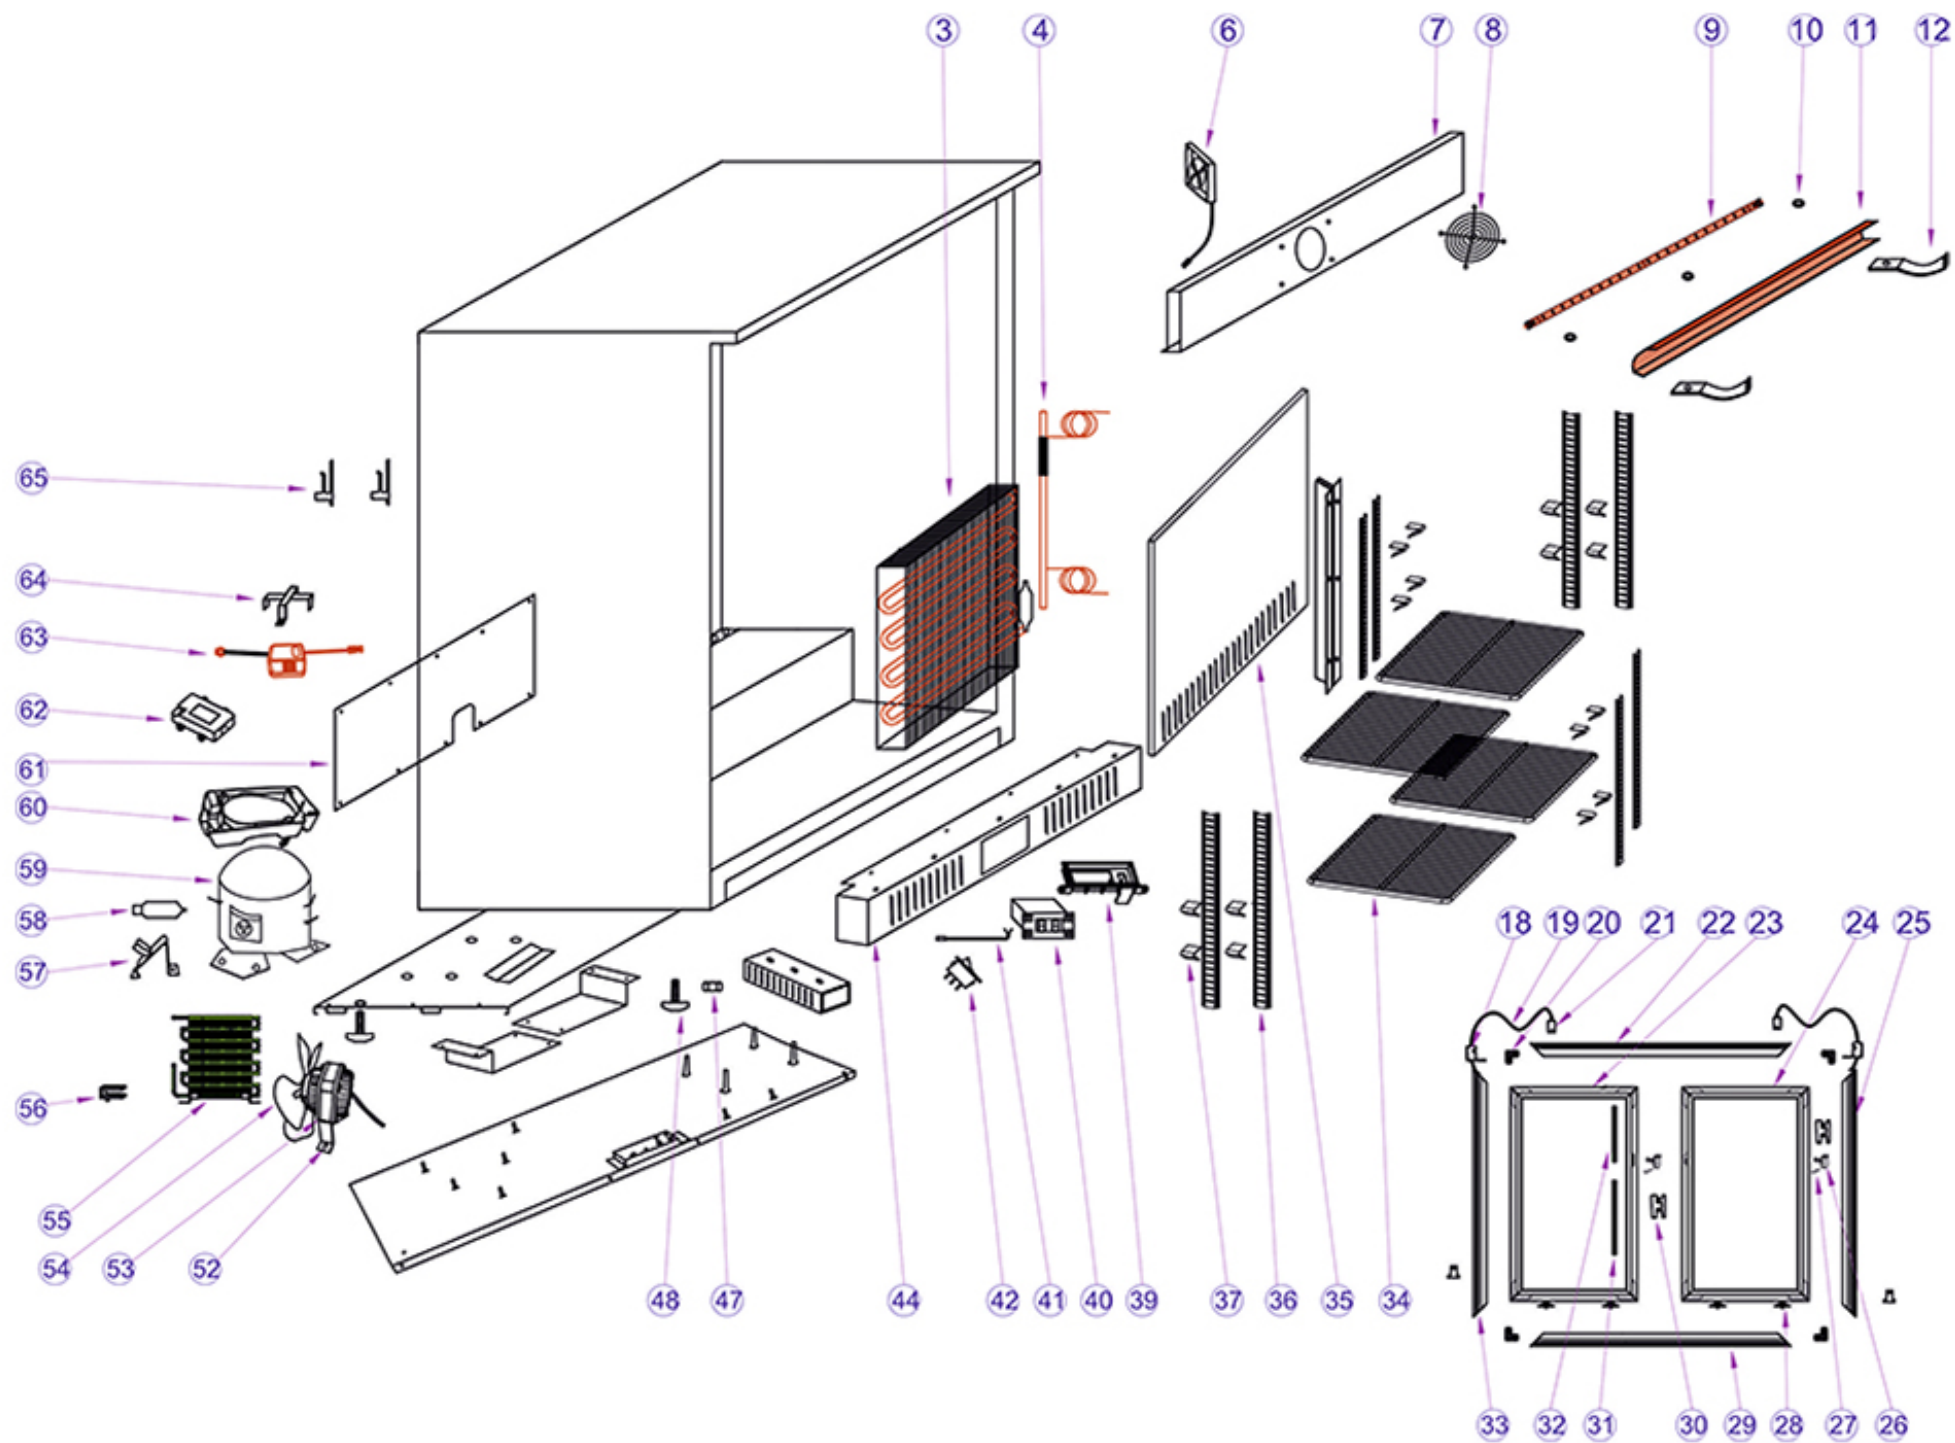

Ersatzteilliste-Explosionszeichnung

Rückbuffet-Unterbauschrank RBS 900-87-S

[Art. 4358702100]

POS.	REF.NO.	ITEM	Unit
00003	9218802268	EVAPORATOR	STK
00004	9228801132	HEAT EXCHANGER	STK
00006	9225801270	EVAPORATOR FAN	STK
00007	9217501009	EVAPORATOR FAN COVER	STK
00008	9200005001	FINGER GUARD	STK
00009	9231801131	LED LIGHT 540 MM	STK
00010	9200009386	SILICONE PAD	STK
00011	9218801975	LAMP COVER	STK
00012	9218205055	END PIECE FOR LAMP COVER	STK
00018	9218801639	COMPLETE SIDE WHEEL	STK
00019	9200001040	SPRING 90CM	STK
00020	9218205080	DOOR FRAME CONNECTION	STK
00021	9218801301	FIXATION OF SPRING (TOP)	STK
00022	9218801900	FRAME FOR DOORS, COMPLETE	STK
00023	9218801327	SLIDING DOOR LEFT, COMPLETE	STK
00024	9218801328	SLIDING DOOR RIGHT, COMPLETE	STK
00026	9200003030	LOCK WITH KEY	STK
00027	9236000311	EKSTRA KEYS	STK
00028	9200010032	DOOR WHEEL	STK
00030	9200005056	STAY FASTENER	STK
00031	9218202056	SEALING LEFT/RIGHT	STK
00032	9218205108	SEALING STRIP BETWEEN DOORS	STK
00034	9218801308	SHELF 395X330 MM	STK
00035	9218802258	EVAPORATOR COVER	STK
00036	9211501051	RAIL FOR SHELVES	STK
00037	9200005059	SHELF CLIP	STK
00040	9200013995	THERMOSTAT XR02CX BLUE	STK
00041	9260002601	NTC PROBE	STK
00042	9200013652	LIGHT SWITCH RED	STK
00044	9218205115	BOTTOM PANEL	STK
00047	9200003136	NUT	STK
00048	9200003115	ADJUSTABLE FEET	STK
00052	9223501072	CONDENSER FAN FOOT	STK
00053	9218204087	CONDENSER FAN MOTOR	STK
00054	9200005279	FAN BLADE 200 MM FOR CA03	STK
00055	9218204052	CONDENSER	STK
00056	9204006533	WIRE CLAMP	STK
00057	9211802506	DRY FILTER BRACKET	STK
00058	9200004009	FILTER DRIER	STK
00059	9200013919	COMPRESSOR HXL170A R600a	STK
00060	9200009624	DRIP TRAY	STK
00061	9218802314	BACK PLATE	STK
00062	5900009080	JUNCTION BOX	STK
00063	5908501416	POWER SUPPLY	STK
00064	5909301440	BRACKET FOR POWER SUPPLY	STK
00065	9225801186	WIRE HOLDER	STK