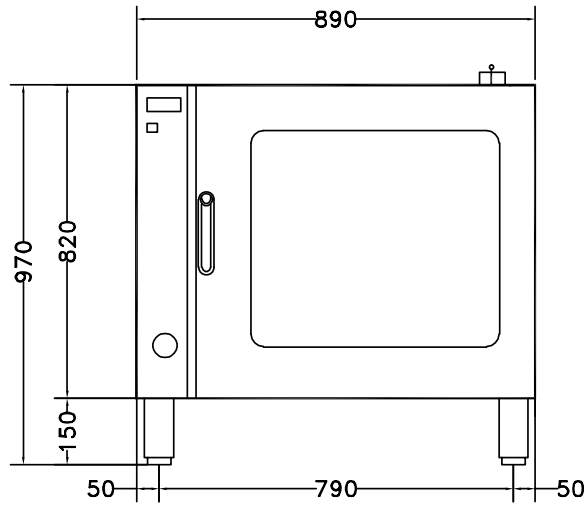

# Masszeichnung

## Konvektionsofen EK / 10xGN1/1

[Art. 406240206]

Vorderansicht

Seitenansicht

Draufsicht

ITC-S22039