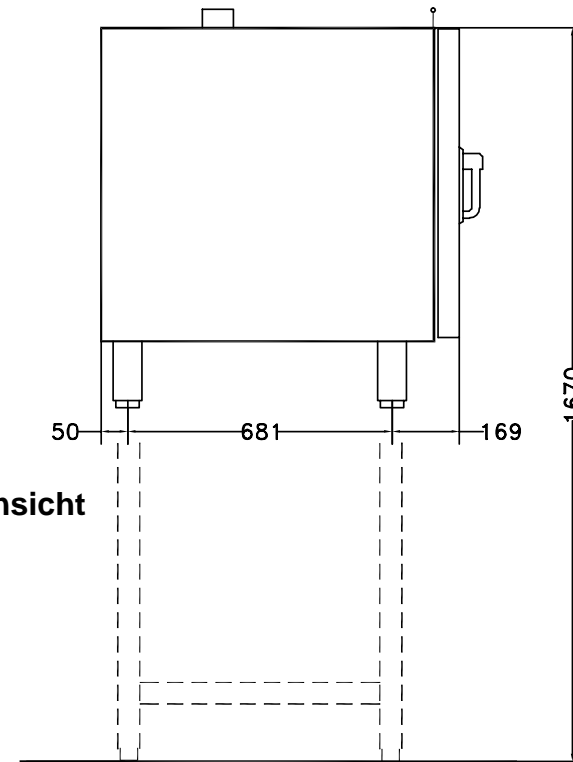

# Masszeichnung

## Konvektionsofen EK / 10xGN1/1

[Art. 406240206]

Vorderansicht

Seitenansicht

Draufsicht

ITC-S22039