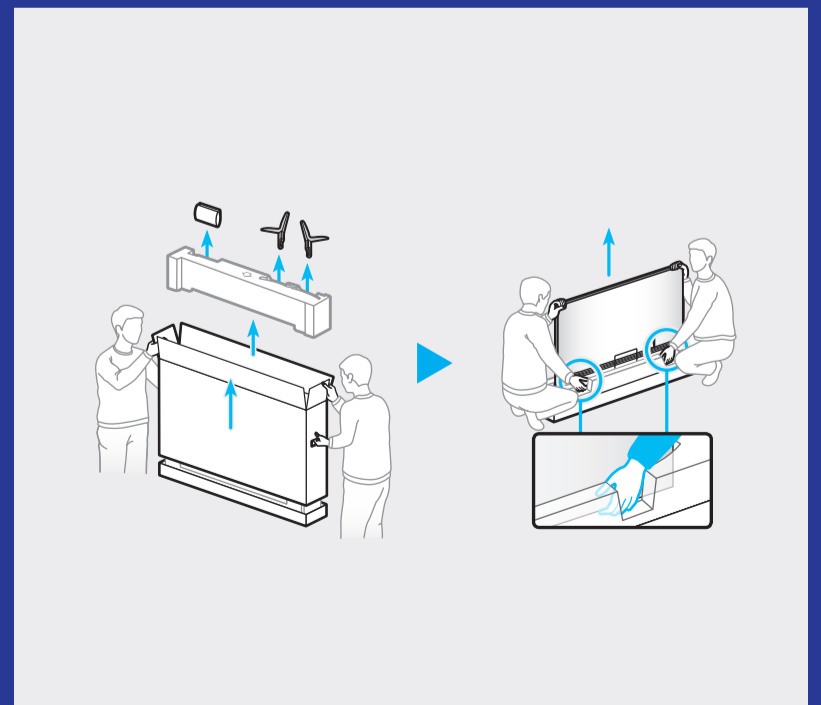

*: 0-9, A-Z

	VESA A x B (mm)	C (mm)	D x 4
BE65A**	400 x 300	20-22	M8
BE70A**			
BE75A**	400 x 400		

*: 0-9, A-Z

SAMSUNG

QUICK SETUP GUIDE

BN68-12304C-00

		USB +G
		OPTICAL
		HDMI (eARC)
		HDMI
		LAN
		ANT

1