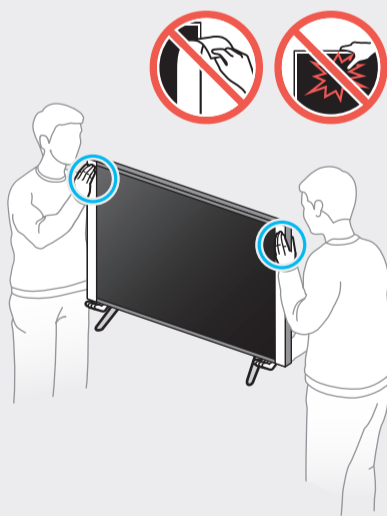

USB +G
		OPTICAL
		HDMI (eARC)
		HDMI
		LAN
		ANT

1

2

3

4