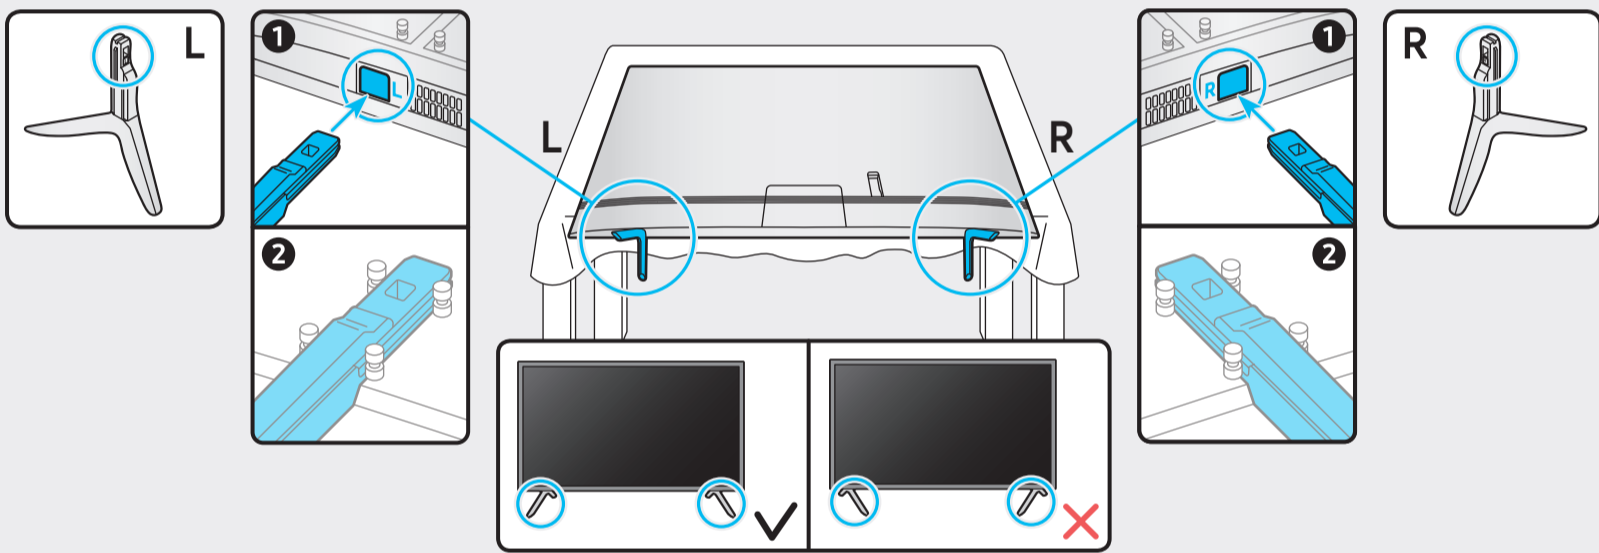

USB +G
		OPTICAL
		HDMI (eARC)
		HDMI
		LAN
		ANT

1

2

3

4