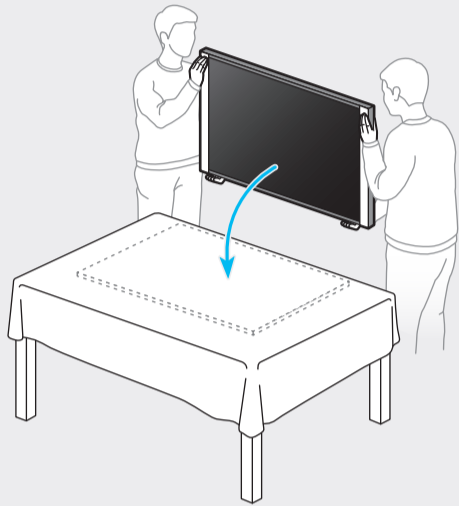

*: 0-9, A-Z

	VESA A x B (mm)	C (mm)	D x 4
BE65A**	400 x 300	20-22	M8
BE70A**			
BE75A**	400 x 400		

*: 0-9, A-Z

SAMSUNG

QUICK SETUP GUIDE

BN68-12304C-00

		USB +G
		OPTICAL
		HDMI (eARC)
		HDMI
		LAN
		ANT

1