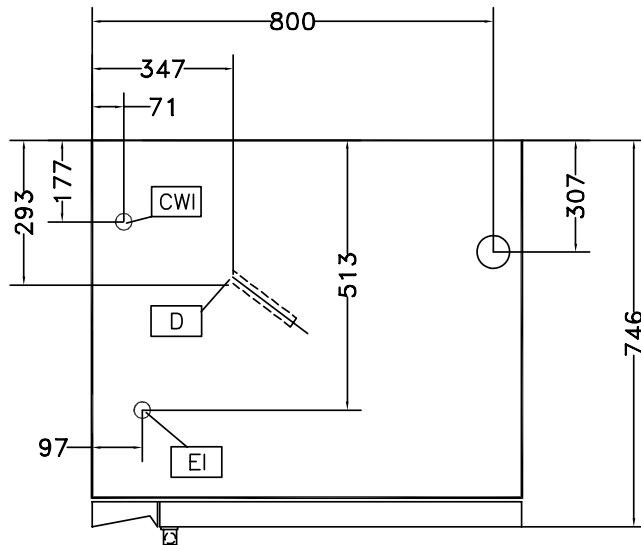

Masszeichnung

Konvektionsofen EK / 6xGN1/1

[Art. 406240205]

Vorderansicht

Seitenansicht

Draufsicht

ITC-S22041