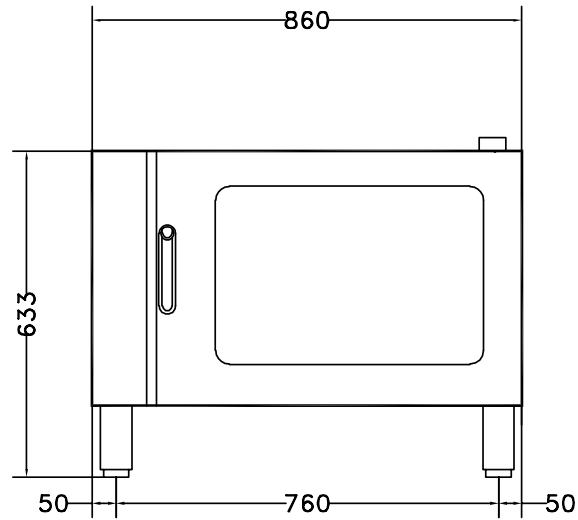

Masszeichnung

Konvektionsofen EK / 6xGN1/1

[Art. 406240205]

Vorderansicht

Seitenansicht

Draufsicht

ITC-S22041