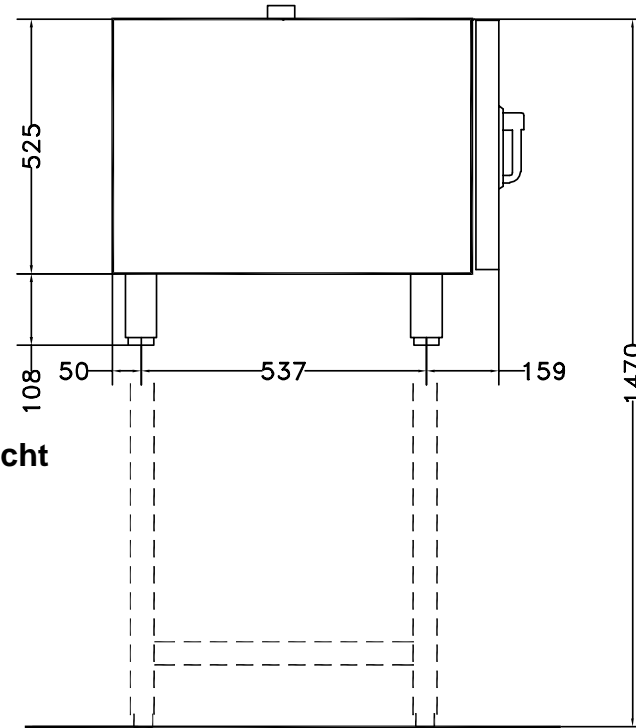

Masszeichnung

Konvektionsofen EK / 6xGN1/1

[Art. 406240205]

Vorderansicht

Seitenansicht

Draufsicht

ITC-S22041