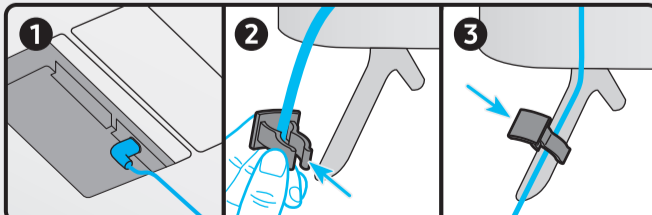

USB +C
		OPTICAL
		HDMI (eARC)
		HDMI
		LAN
		ANT

1

43"

50" - 55"

2

3

43"

50" - 55"

4

43"

50" - 55"