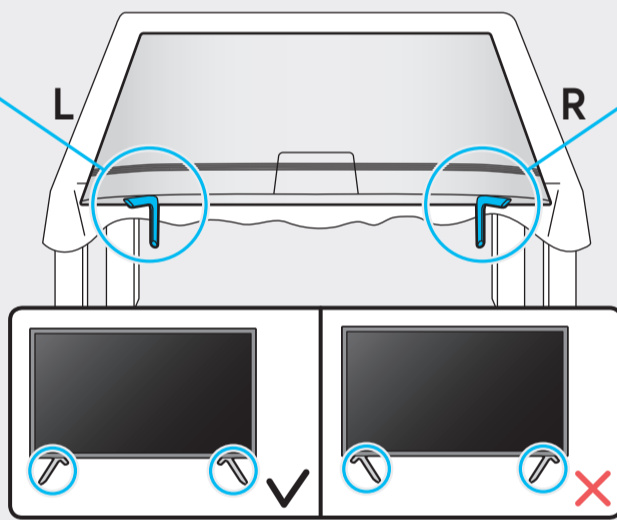

		USB +C
		OPTICAL
		HDMI (eARC)
		HDMI
		LAN
		ANT

1

43"

50" - 55"

2

3

43"

50" - 55"