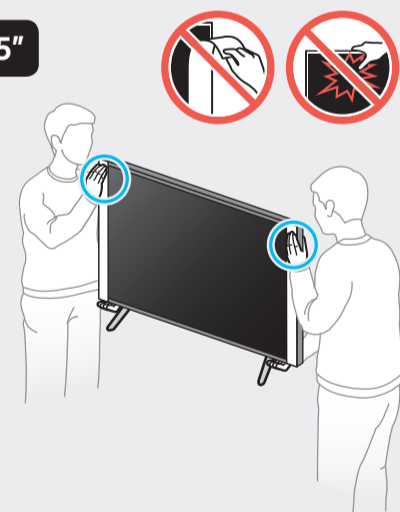

		USB +C
		OPTICAL
		HDMI (eARC)
		HDMI
		LAN
		ANT

1

43"

50" - 55"

2

3

43"

50" - 55"