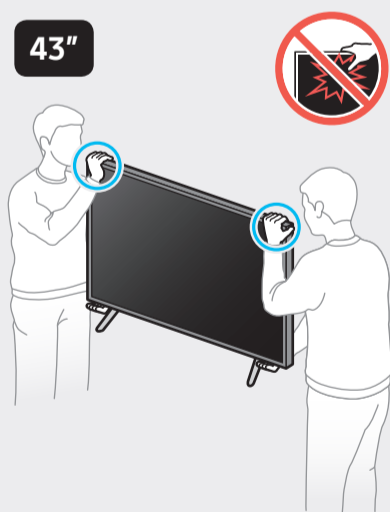

		USB +C
		OPTICAL
		HDMI (eARC)
		HDMI
		LAN
		ANT

1

43"

50" - 55"

2

3

43"

50" - 55"