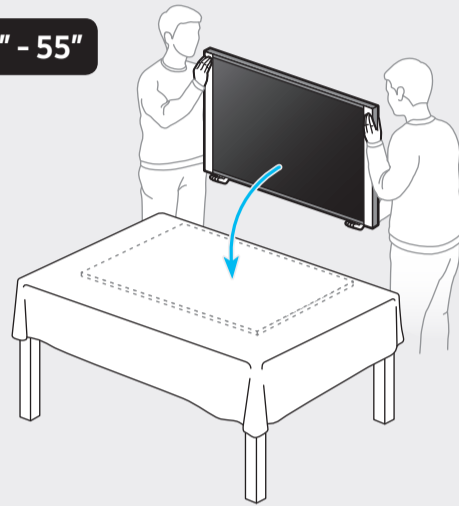

		USB +C
		OPTICAL
		HDMI (eARC)
		HDMI
		LAN
		ANT

1

43"

50" - 55"

2

3

43"

50" - 55"