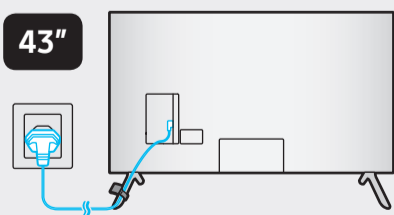

USB +C
		OPTICAL
		HDMI (eARC)
		HDMI
		LAN
		ANT

1

43"

50" - 55"

2

3

43"

50" - 55"

4

43"

50" - 55"