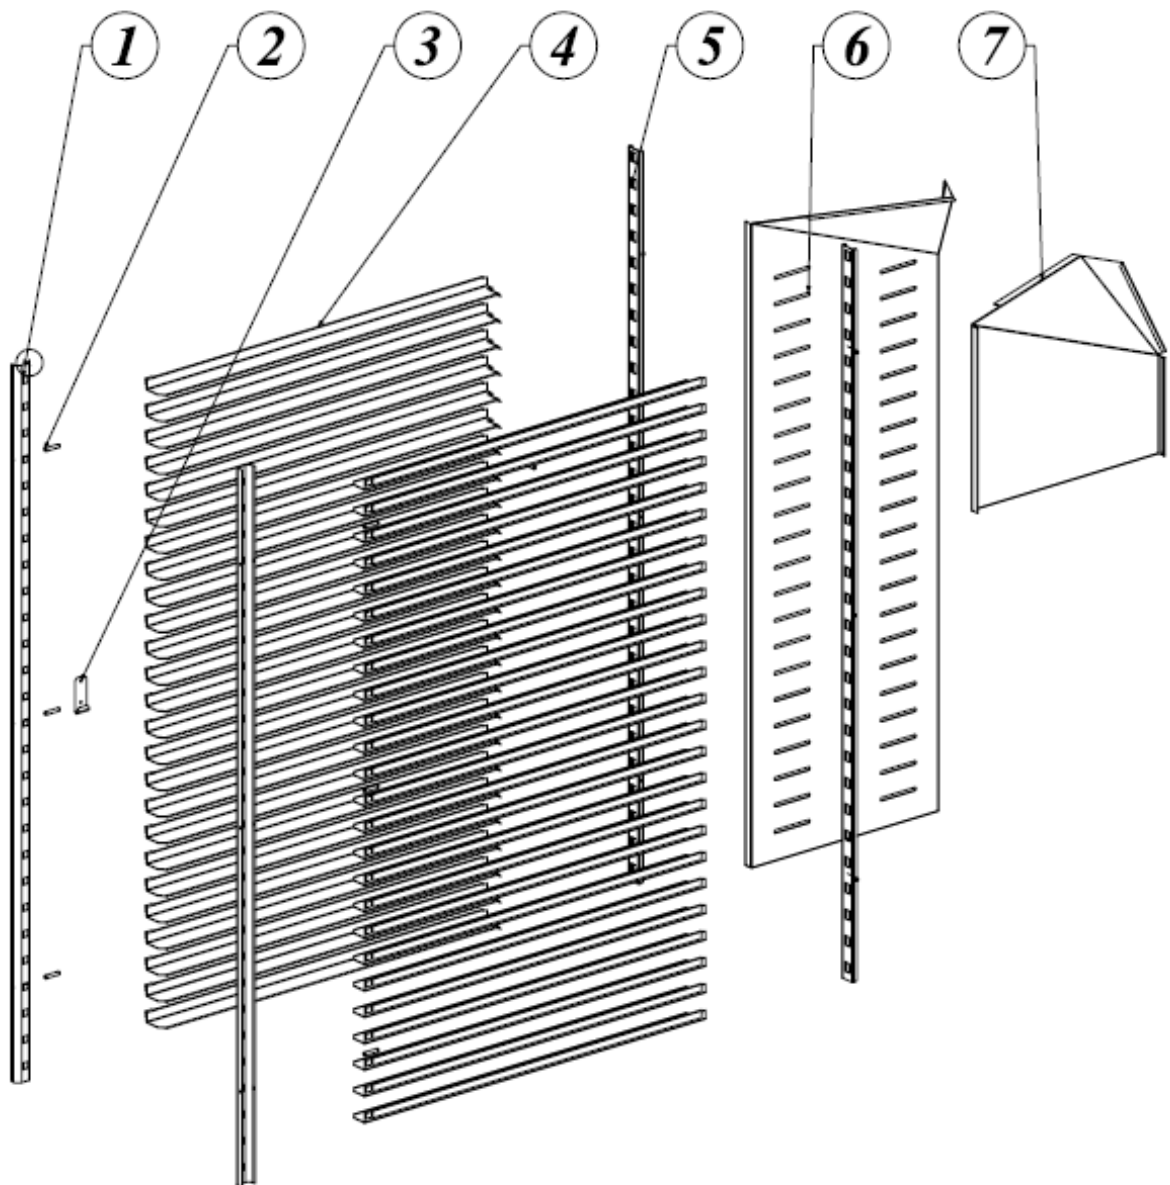

# Ersatzteilliste-Explosionszeichnung

## COOL-LINE Backwarenkühlschrank **BKS 900**

[Art. 447600900]

NUMBER	NAME	ARTICLE NUMBER	
1	FRONT PANNEL 600/900	30119	
2	CONTROLLER MODUL DIXELL XW60 K	40163	
3	DISPLAY FOR MODUL	40164	
3	DISPLAY FRAME ADAPTER	40157	
4	LOCK WITH KEY	20342	
5	LOCK PLASTIC	60072	
6	DOOR SWICH	40167	

NUMBER	NAME	ARTICLE NUMBER	900
1	FRONT VERTICAL SUPPORT	20229	*
2	/		
3	HOOK	20203	*
4	L PROFILE 900	20224	*
5	REAR VERTICAL SUPPORT	20230	*
6	LEFT INLET CHANNEL 900	50315	*
7	RIGHT OUTLET CHANNEL 900	50316	*