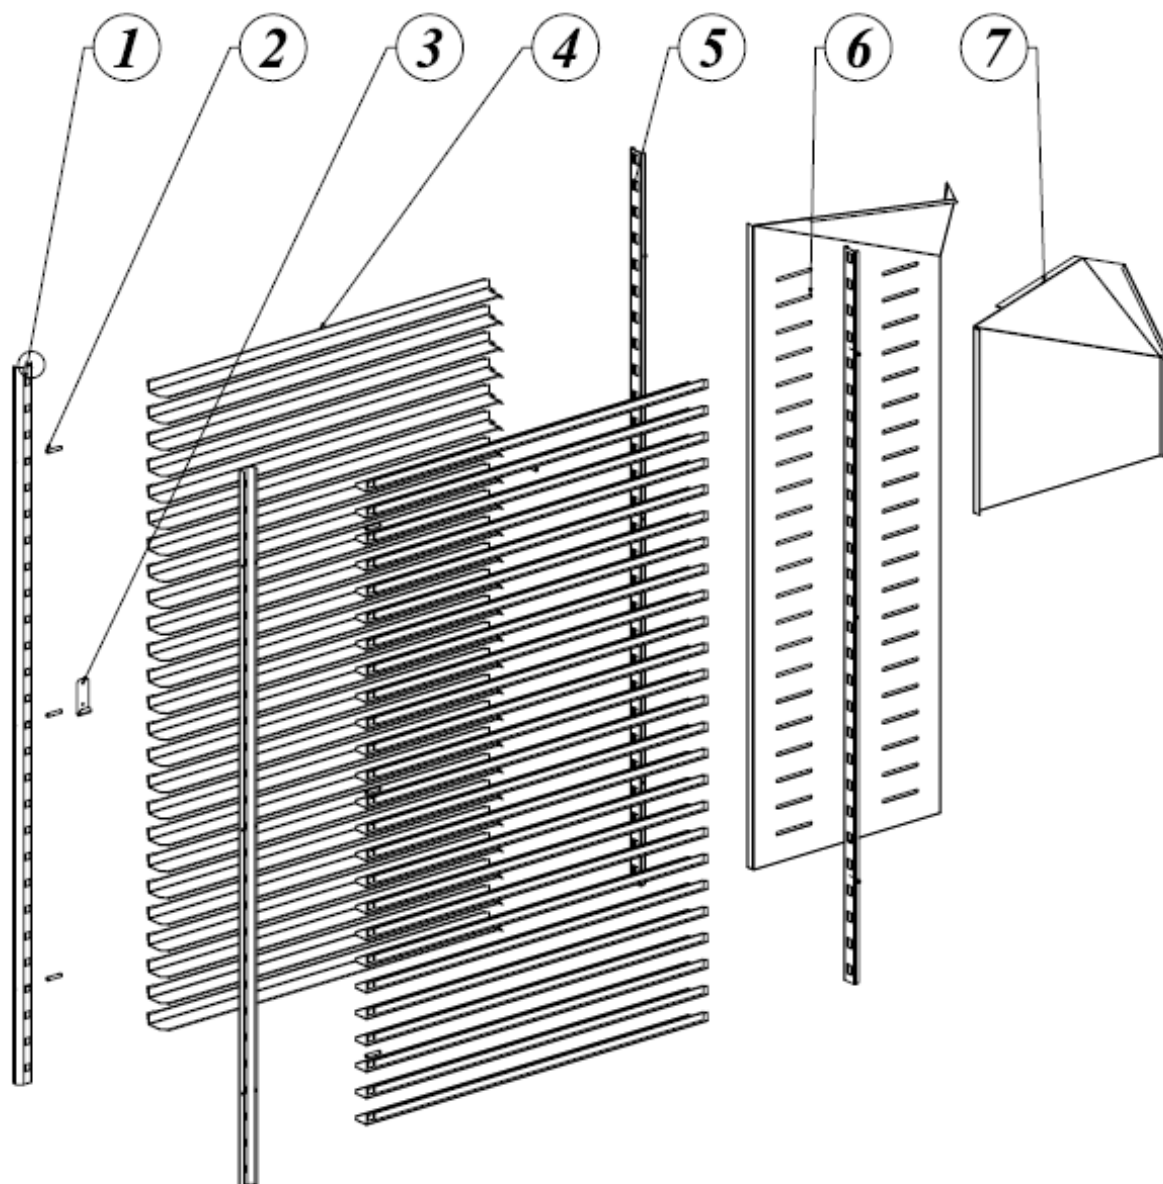

Ersatzteilliste-Explosionszeichnung

COOL-LINE Backwarenkühlschrank **BKS 600**

[Art. 447600600]

NUMBER	NAME	ARTICLE NUMBER	
1	FRONT PANNEL 600/900	30119	
2	CONTROLLER MODUL DIXELL XW60 K	40163	
3	DISPLAY FOR MODUL	40164	
3	DISPLAY FRAME ADAPTER	40157	
4	LOCK WITH KEY	20342	
5	LOCK PLASTIC	60072	
6	DOOR SWICH	40167	

NUMBER	NAME	ARTICLE NUMBER	600
1	FRONT VERTICAL SUPPORT	20229	*
2	/		
3	HOOK	20203	*
4	L PROFILE 600	20223	*
5	REAR VERTICAL SUPPORT	20230	*
6	LEFT INLET CHANNEL 600	50319	*
7	RIGHT OUTLET CHANNEL 600	?	*

NUMBER	NAME	ARTICLE NUMBER	
1	DOOR 600 900	30312	
2	DOOR SEAL 600 900	60035	
3	UPPER DOOR SUPPORT	50574	
4	UPPER DOOR HINGE	60046	
5	LOWER DOOR HINGE	60040	
6	LOWER DOOR SUPPORT	50538	

NordCap GmbH & Co. KG