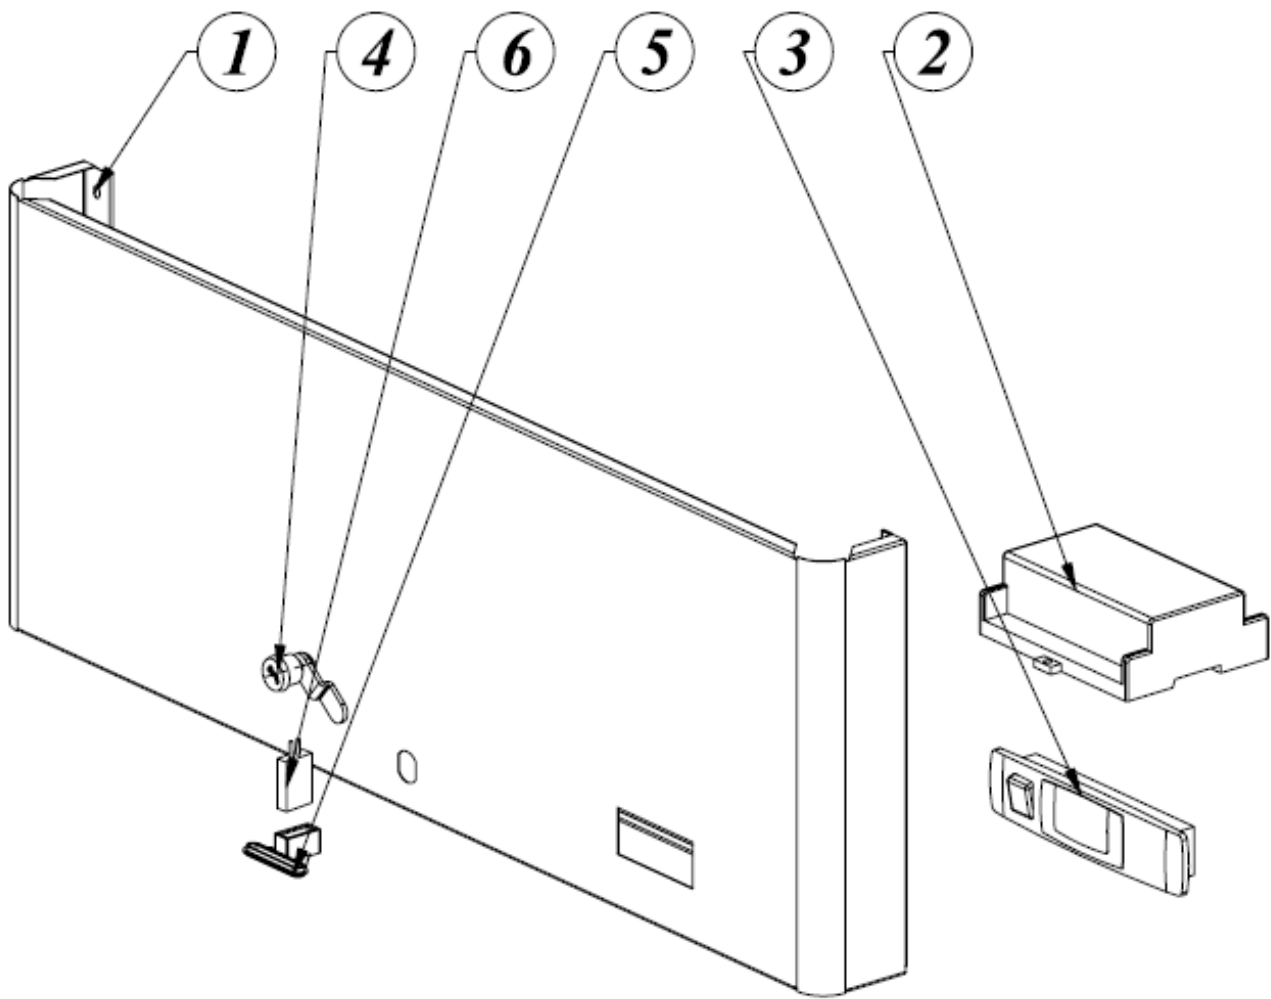

Ersatzteilliste-Explosionszeichnung

COOL-LINE Backwarenkühlschrank **BKS 600**

[Art. 447600600]

NUMBER	NAME	ARTICLE NUMBER	
1	FRONT PANNEL 600/900	30119	
2	CONTROLLER MODUL DIXELL XW60 K	40163	
3	DISPLAY FOR MODUL	40164	
3	DISPLAY FRAME ADAPTER	40157	
4	LOCK WITH KEY	20342	
5	LOCK PLASTIC	60072	
6	DOOR SWICH	40167	

NUMBER	NAME	ARTICLE NUMBER	600
1	FRONT VERTICAL SUPPORT	20229	*
2	/		
3	HOOK	20203	*
4	L PROFILE 600	20223	*
5	REAR VERTICAL SUPPORT	20230	*
6	LEFT INLET CHANNEL 600	50319	*
7	RIGHT OUTLET CHANNEL 600	?	*