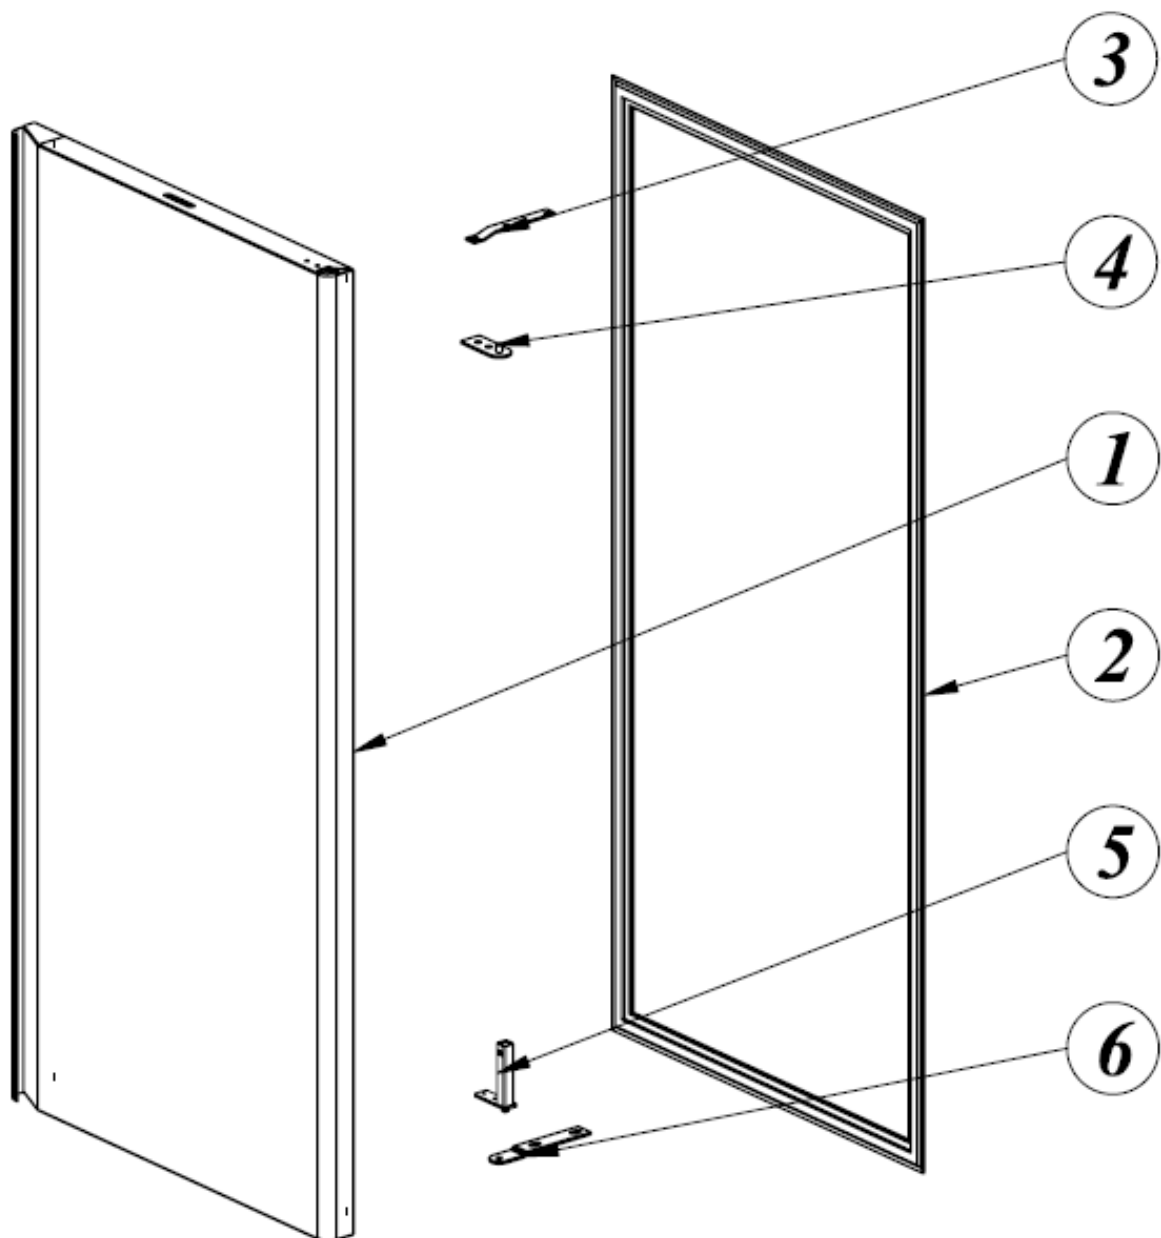

Ersatzteilliste-Explosionszeichnung

COOL-LINE Backwarenkühlschrank **BKS 600**

[Art. 447600600]

NUMBER	NAME	ARTICLE NUMBER	
1	FRONT PANNEL 600/900	30119	
2	CONTROLLER MODUL DIXELL XW60 K	40163	
3	DISPLAY FOR MODUL	40164	
3	DISPLAY FRAME ADAPTER	40157	
4	LOCK WITH KEY	20342	
5	LOCK PLASTIC	60072	
6	DOOR SWICH	40167	

NUMBER	NAME	ARTICLE NUMBER	600
1	FRONT VERTICAL SUPPORT	20229	*
2	/		
3	HOOK	20203	*
4	L PROFILE 600	20223	*
5	REAR VERTICAL SUPPORT	20230	*
6	LEFT INLET CHANNEL 600	50319	*
7	RIGHT OUTLET CHANNEL 600	?	*