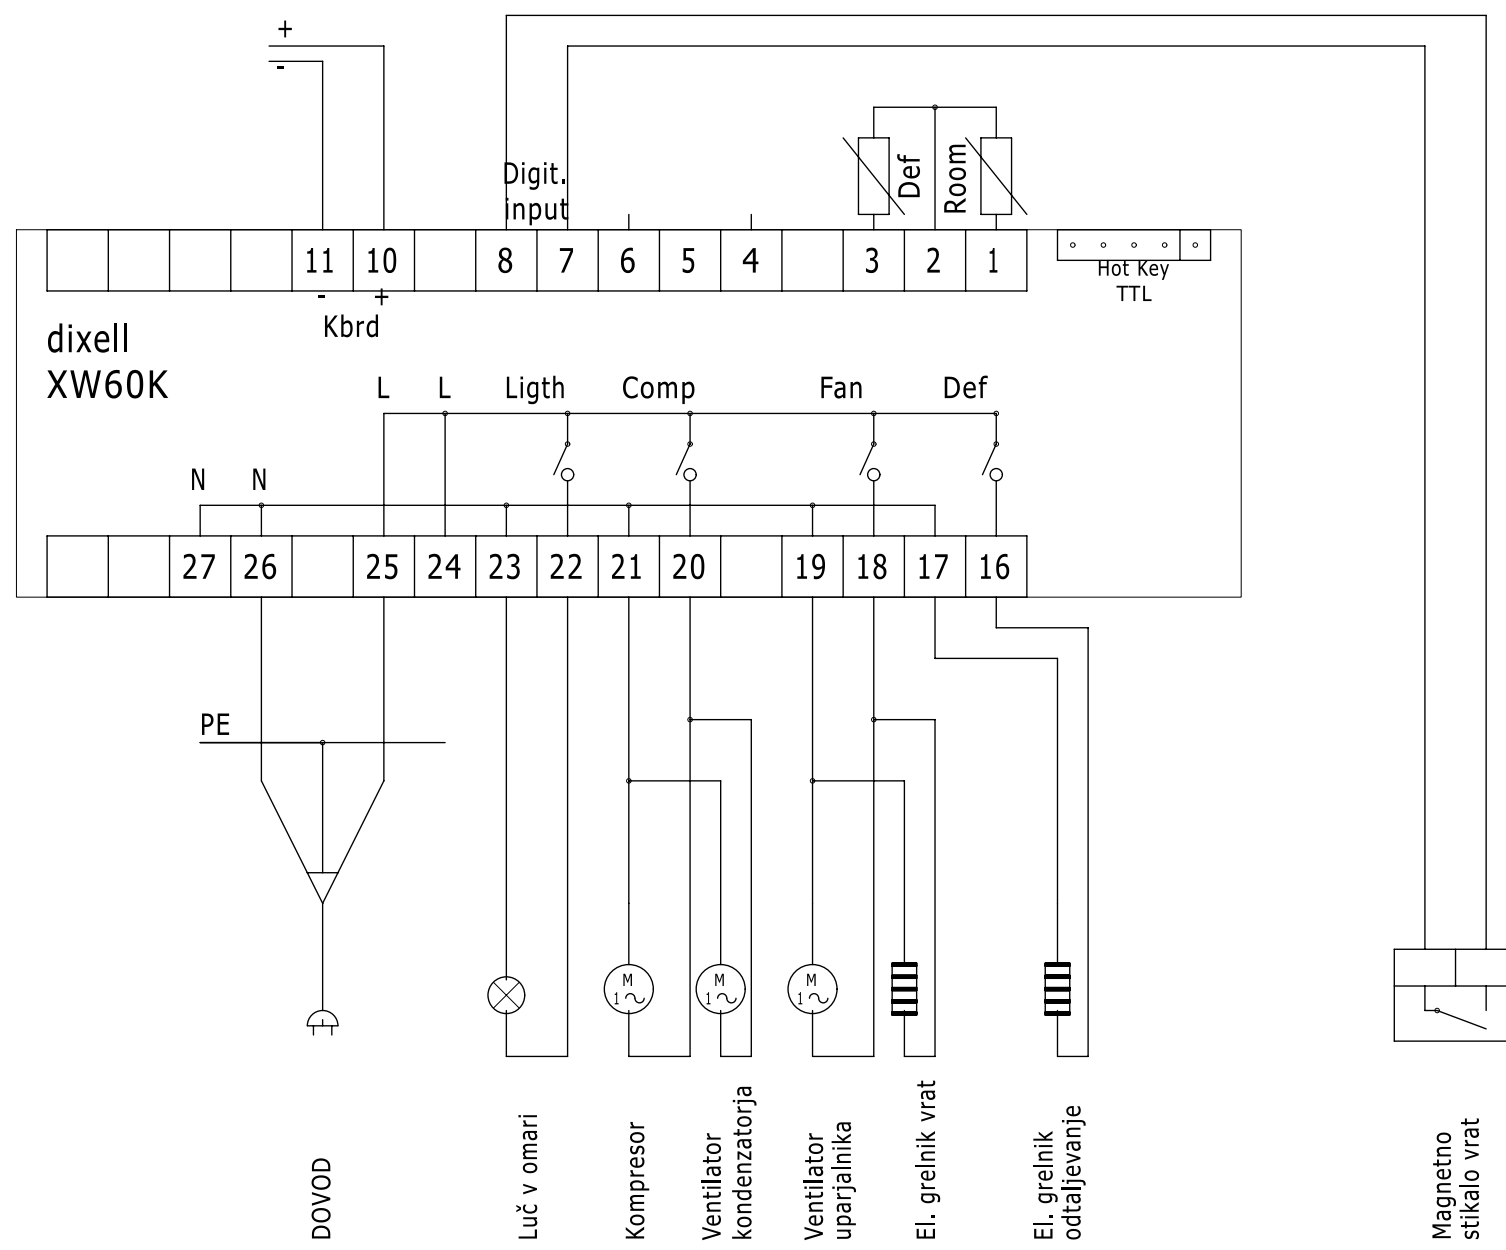

Schaltplan

COOL-LINE Backwarenkühlschrank **BKS 600**

[Art. 447600600]

Prenos tretjim osebam in uporaba v neopogov. jere namene nista dovoljena.

Projektor	Primek	Podpis	Gradivo: WX60K	Netolerirane mere:	Površina po	Koli in robovi po
Pregledal	A. Mihelcic		Dodatna obdelava: _	ISO 2768 m	ISO 1302	ISO 13715
Standard	-		Zasclta: _	Naziv: HLADILNA OMARA CM CN - XW60K		
St. izdaje	1		Pripadnost:	Merilo:	List:	Stran:
Obvestilo	-		10002	1:1	1	1
Datum	07.05.2019		Identifikacijska številka:			
Zapis na disku: HL OMARA CM CN 700-XW60K.dwg per ISO 8015, tolerance oblike in lege po ISO 1101						