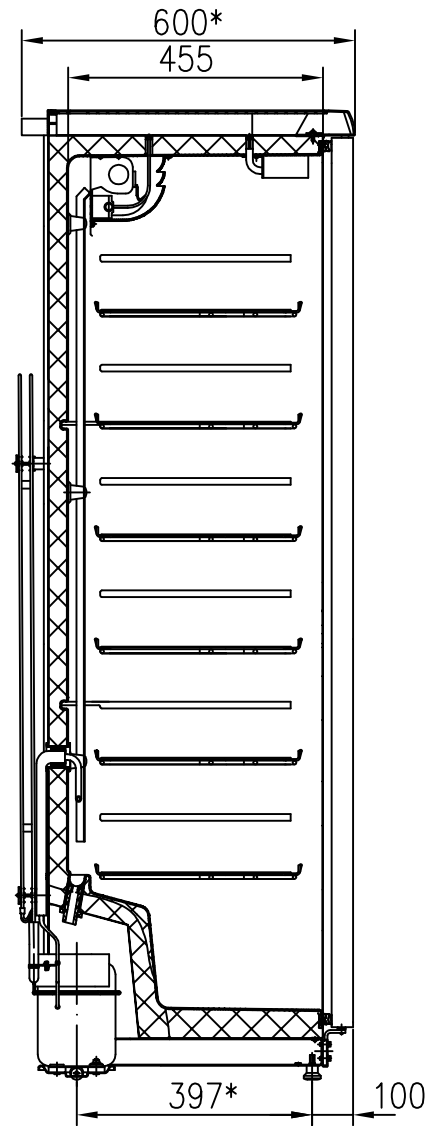

Masszeichnung

CD 350 LED

Art. 4703502101

NordCap®

COOL-LINE