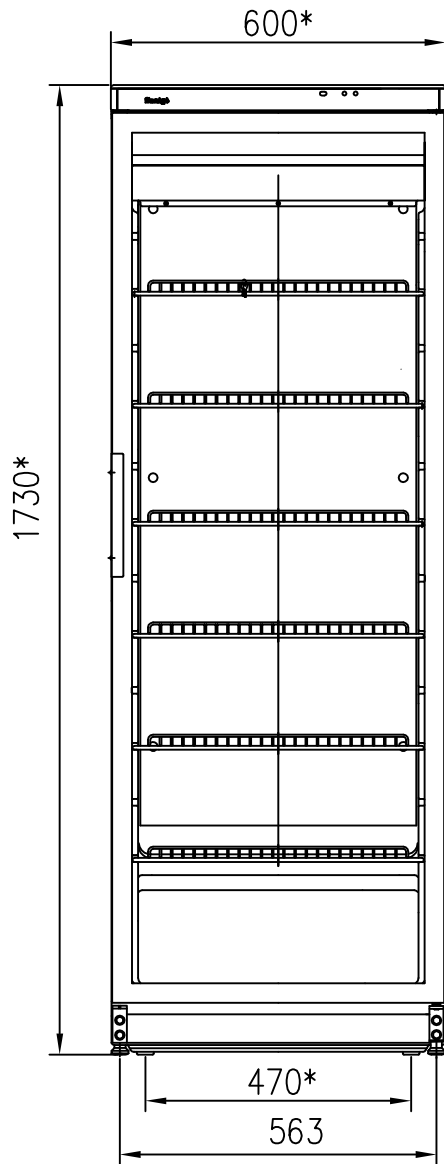

Masszeichnung

CD 350 LED

Art. 4703502101

NordCap®

COOL-LINE