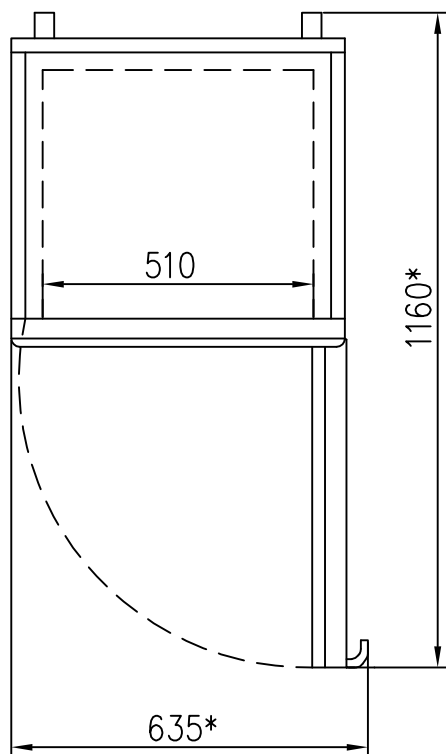

Masszeichnung

CD 350 LED

Art. 4703502101

NordCap®

COOL-LINE