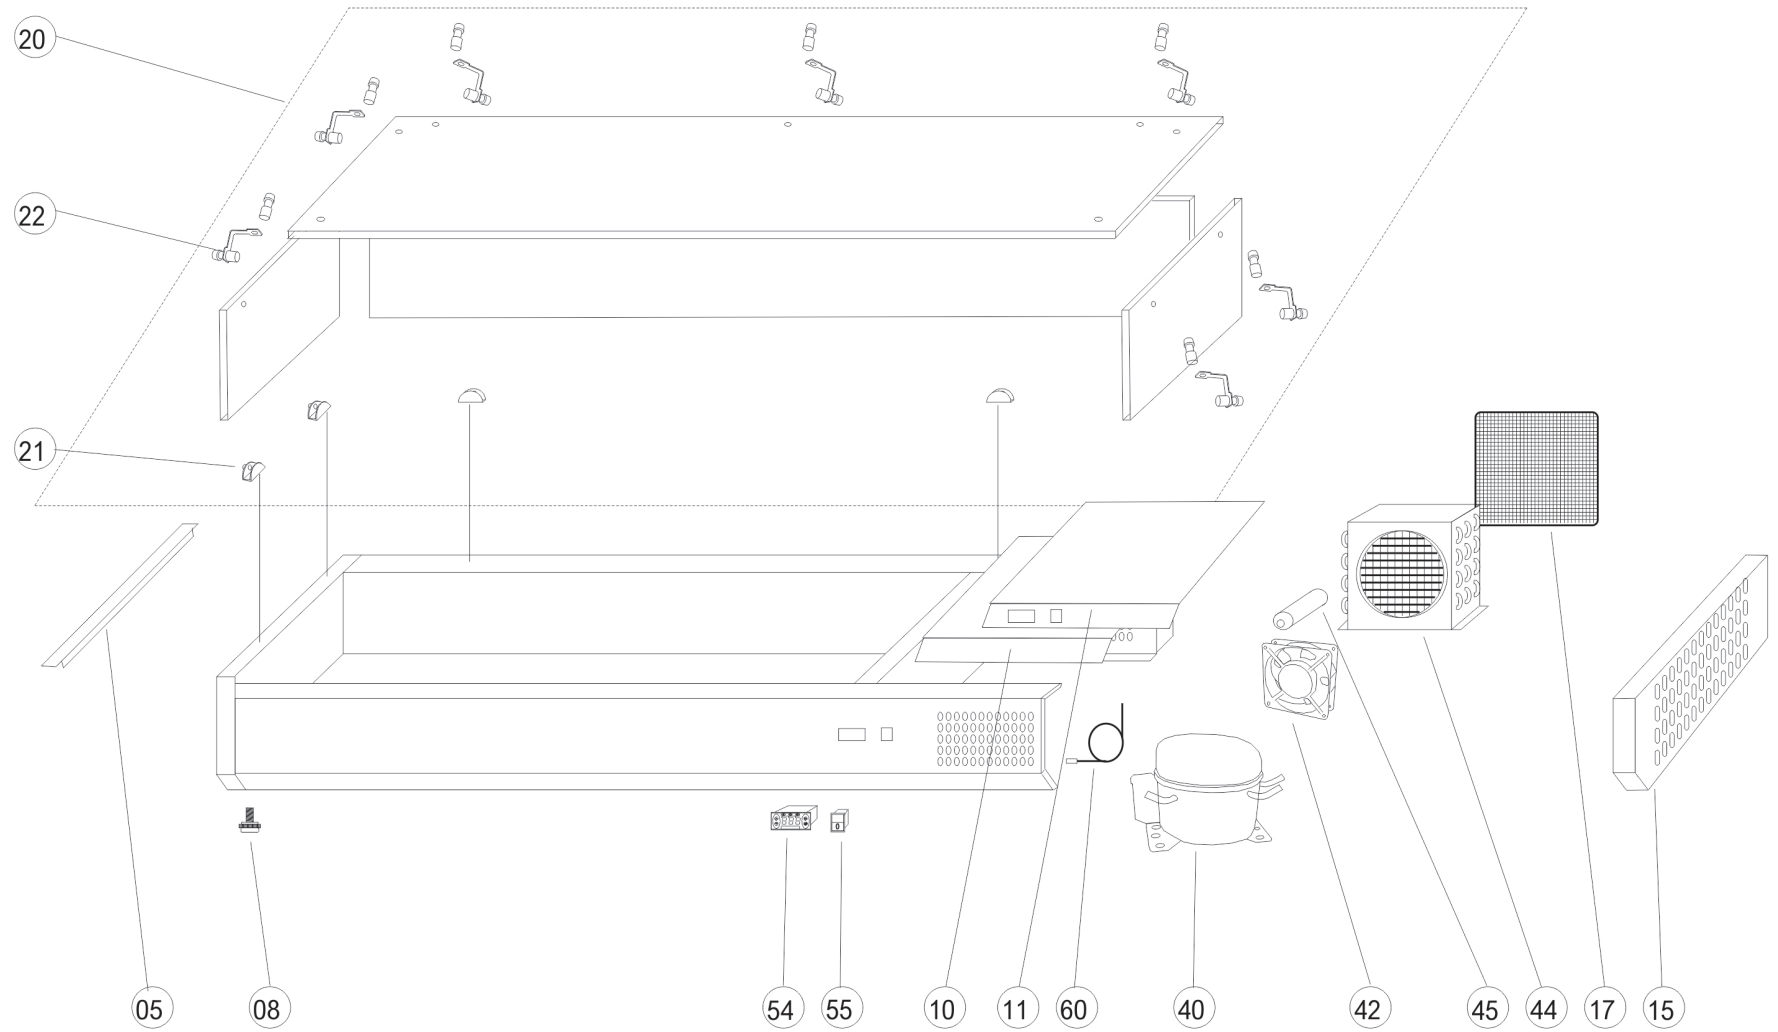

Ersatzteilliste-Explosionszeichnung

COOL-LINE-Kühlaufsatz PA 13-200

[Art. 435132002]

Date: 26-05-2020

POS.	REF.NO.	ITEM	Unit
00004	7120100000	DIVIDER FOR 1/6 PANS 178x16 MM	STK
00005	7120300001	DIVIDER FOR 1/3 PANS 326x66 MM	STK
00008	7200000900	ADJUSTABLE FEET	STK
00010	7500005011	UNIT ROOM COVER FOR COMPRESSOR	STK
00011	7500005035	UNIT ROOM COVER FOR THERMOSTAT	STK
00015	7500005015	UNIT SIDE	STK
00017	7500002204	FILTER 160X200	STK
00020	7500005006	COMPLETE VK GLASS WITH FIXING	STK
00021	7200000907	CLIPS GLASS COVER	STK
00022	7500002203	GLASS NUT/BOLT/CLIPS COMPLETE	STK
00040	7500005033	COMPRESSOR HDL100A R600a	STK
00042	7200000305	COND./EVAP. FAN RAH1238B	STK
00044	7500002201	CONDENSOR	STK
00045	7200002136	FILTER DRIER 20 G	STK
00054	7110000391	THERMOSTAT XR02CX, 20 A RELAY	STK
00055	7110002401	MAIN SWITCH	STK
00060	7110000397	PROBE NTC DIXELL/CAREL 10 Kohm	STK