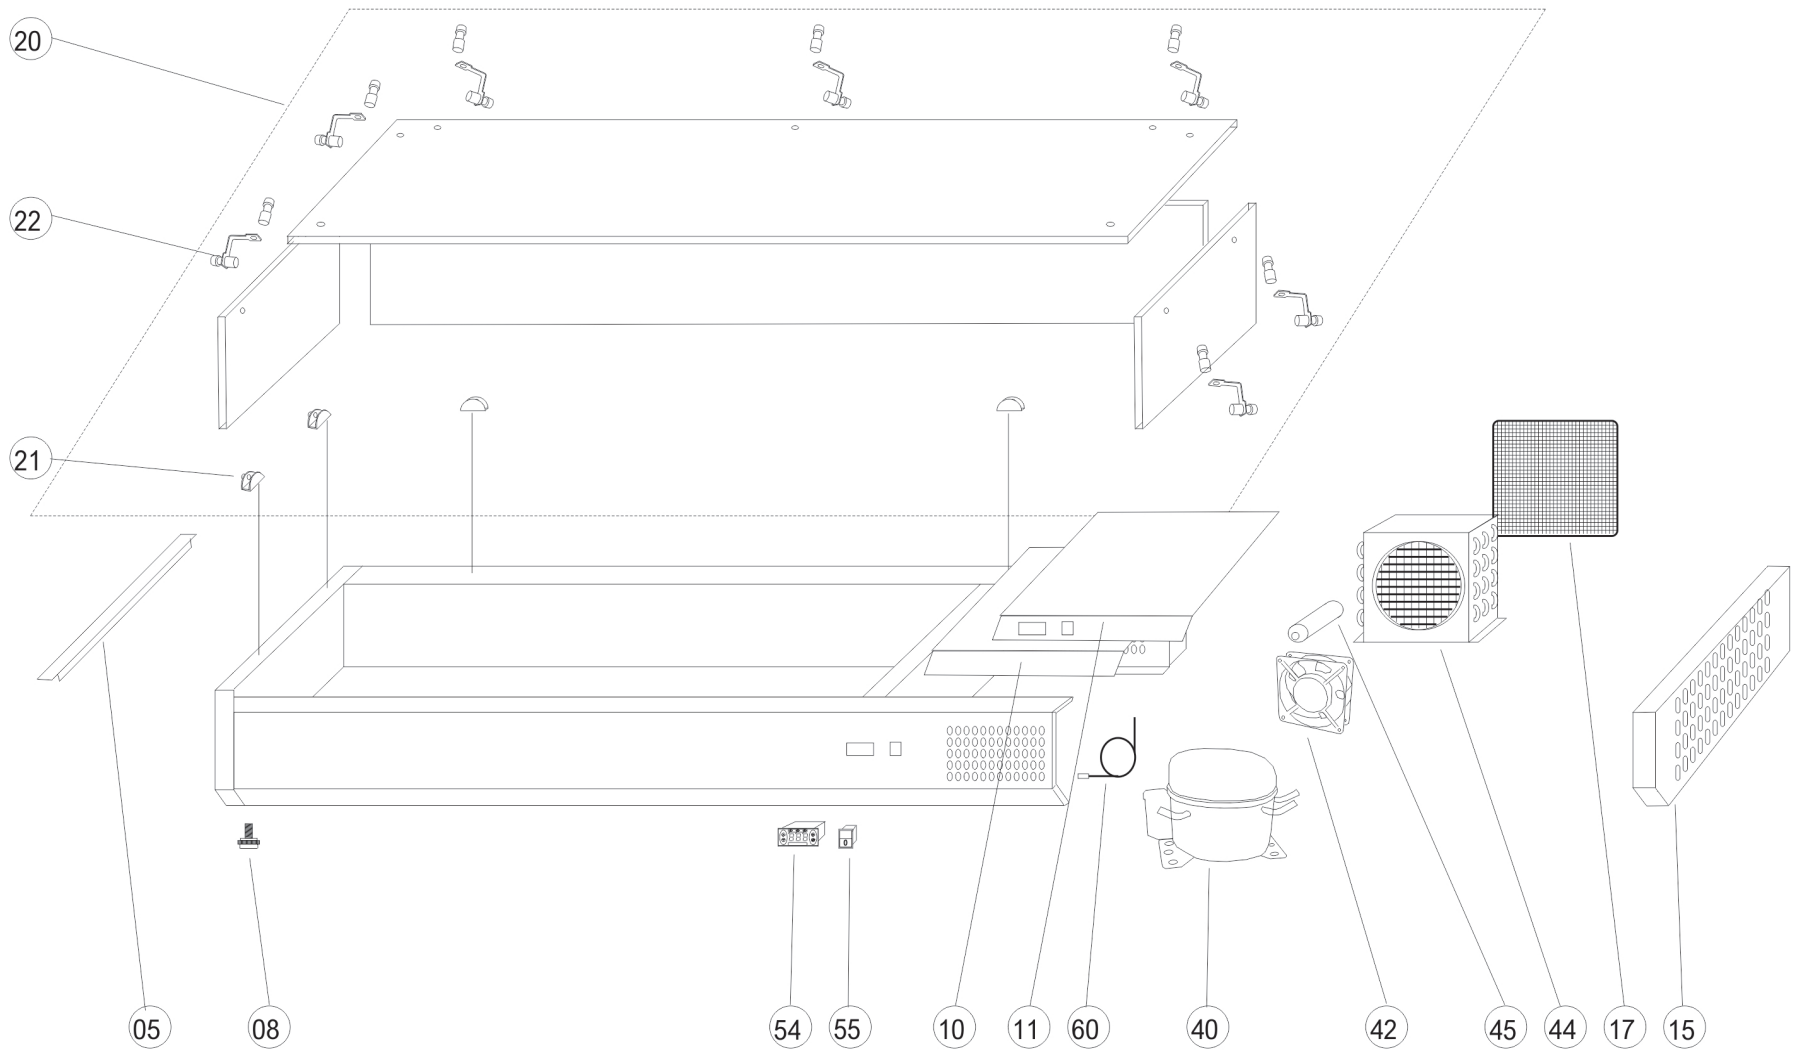

Ersatzteilliste-Explosionszeichnung

COOL-LINE-Kühlaufsatz PA 13-150

[Art. 435131502]

POS.	REF.NO.	ITEM	Unit
00004	7120100000	DIVIDER FOR 1/6 PANS 178x16 MM	STK
00005	7120300001	DIVIDER FOR 1/3 PANS 326x66 MM	STK
00008	7200000900	ADJUSTABLE FEET	STK
00010	7500005011	UNIT ROOM COVER FOR COMPRESSOR	STK
00011	7500005035	UNIT ROOM COVER FOR THERMOSTAT	STK
00015	7500005015	UNIT SIDE	STK
00017	7500002204	FILTER 160X200	STK
00020	7500005009	COMPLETE VK GLASS WITH FIXING	STK
00021	7200000907	CLIPS GLASS COVER	STK
00022	7500002203	GLASS NUT/BOLT/CLIPS COMPLETE	STK
00040	7500005033	COMPRESSOR HDL100A R600a	STK
00042	7200000305	COND./EVAP. FAN RAH1238B	STK
00044	7500002201	CONDENSOR	STK
00045	7200002136	FILTER DRIER 20 G	STK
00054	7110000391	THERMOSTAT XR02CX, 20 A RELAY	STK
00055	7110002401	MAIN SWITCH	STK
00060	7110000397	PROBE NTC DIXELL/CAREL 10 Kohm	STK