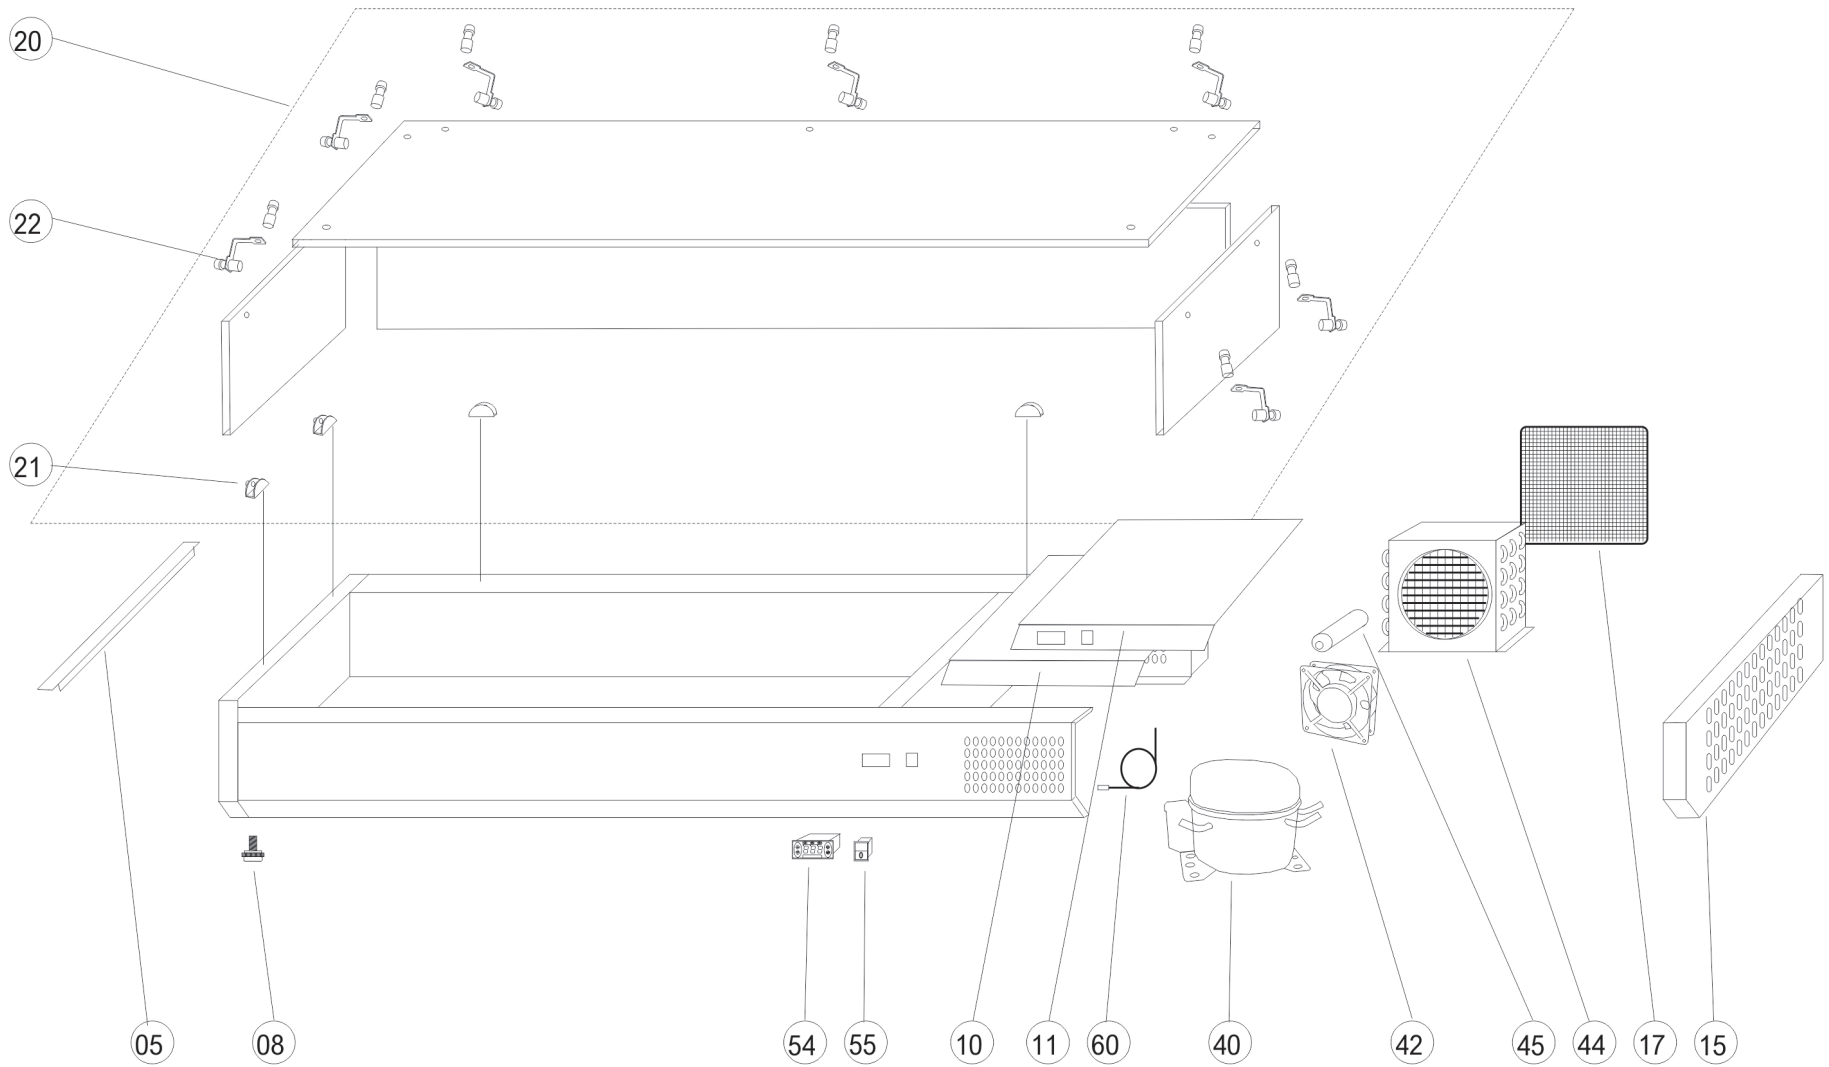

# Ersatzteilliste-Explosionszeichnung

## COOL-LINE-Kühlaufsatz PA 13-120

[Art. 435131202]

Date: 26-05-2020

<b>POS.</b>	<b>REF.NO.</b>	<b>ITEM</b>	<b>Unit</b>
00004	7120100000	DIVIDER FOR 1/6 PANS 178x16 MM	STK
00005	7120300001	DIVIDER FOR 1/3 PANS 326x66 MM	STK
00008	7200000900	ADJUSTABLE FEET	STK
00010	7500005011	UNIT ROOM COVER FOR COMPRESSOR	STK
00011	7500005035	UNIT ROOM COVER FOR THERMOSTAT	STK
00015	7500005015	UNIT SIDE	STK
00017	7500002204	FILTER 160X200	STK
00020	7500005010	COMPLETE VK GLASS WITH FIXING	STK
00021	7200000907	CLIPS GLASS COVER	STK
00022	7500002203	GLASS NUT/BOLT/CLIPS COMPLETE	STK
00040	7500005033	COMPRESSOR HDL100A R600a	STK
00042	7200000305	COND./EVAP. FAN RAH1238B	STK
00044	7500002201	CONDENSOR	STK
00045	7200002136	FILTER DRIER 20 G	STK
00054	7110000391	THERMOSTAT XR02CX, 20 A RELAY	STK
00055	7110002401	MAIN SWITCH	STK
00060	7110000397	PROBE NTC DIXELL/CAREL 10 Kohm	STK