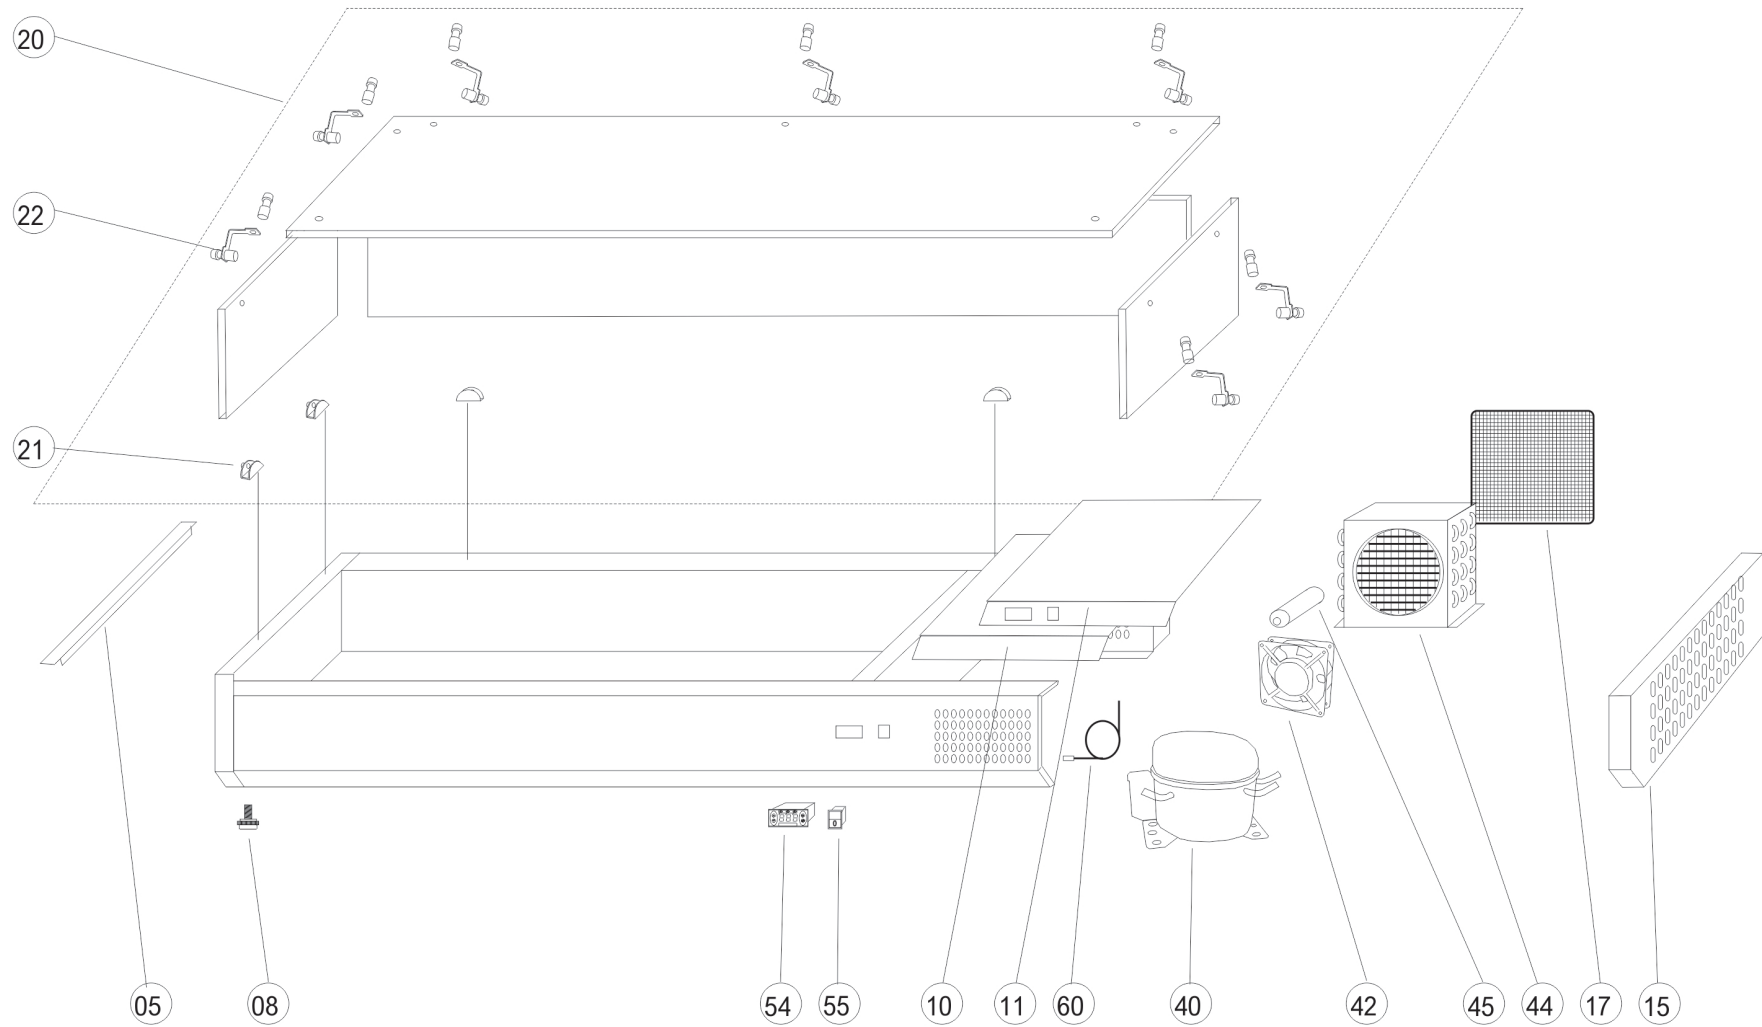

Ersatzteilliste-Explosionszeichnung

COOL-LINE-Kühlaufsatz PA 14-180

[Art. 435141802]

POS.	REF.NO.	ITEM	Unit
00005	7120150002	DIVIDER FOR 1/4 PANS 268x27 MM	STK
00008	7200000901	FEET	STK
00010	7500005012	UNIT ROOM COVER FOR COMPRESSOR	STK
00011	7500005034	UNIT ROOM COVER FOR THERMOSTAT	STK
00015	7500005014	UNIT SIDE	STK
00017	7500002204	FILTER 160X200	STK
00020	7500005002	COMPLETE VK GLASS WITH FIXING	STK
00021	7200000907	CLIPS GLASS COVER	STK
00022	7500002203	GLASS NUT/BOLT/CLIPS COMPLETE	STK
00040	7500005033	COMPRESSOR HDL100A R600a	STK
00042	7200000305	COND./EVAP. FAN RAH1238B	STK
00044	7500002201	CONDENSOR	STK
00045	7200002136	FILTER DRIER 20 G	STK
00054	7110000391	THERMOSTAT XR02CX, 20 A RELAY	STK
00055	7110002401	MAIN SWITCH	STK
00060	7110000397	PROBE NTC DIXELL/CAREL 10 Kohm	STK