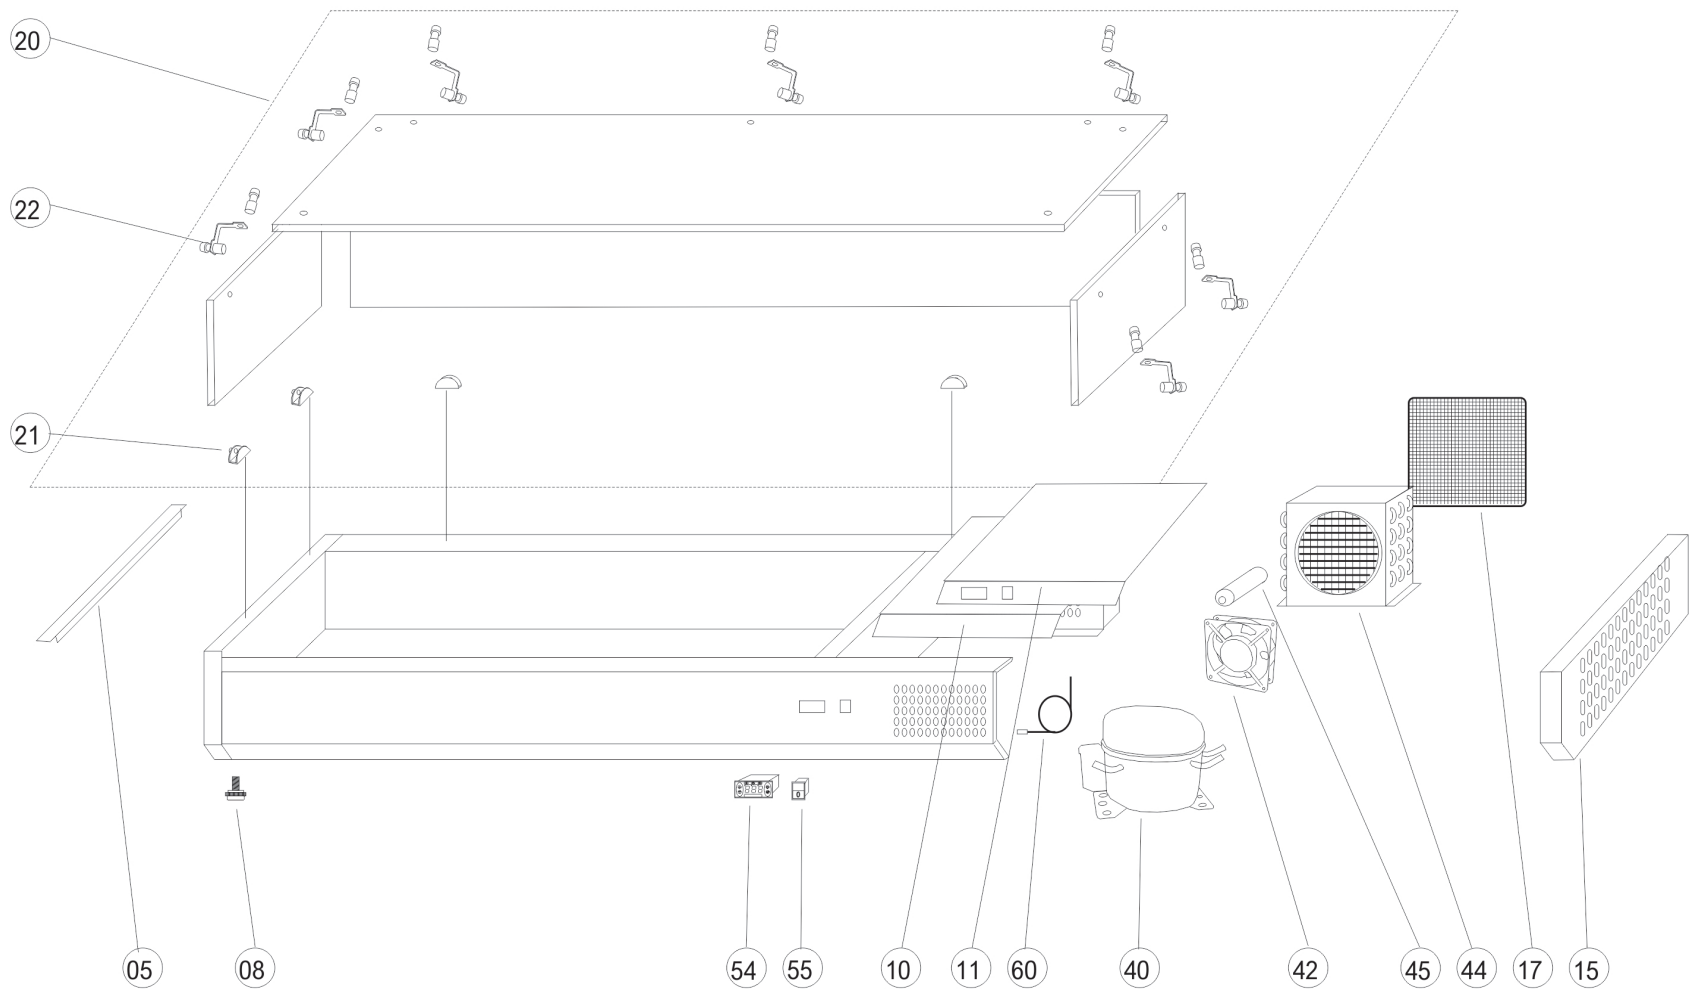

Ersatzteilliste-Explosionszeichnung

COOL-LINE-Kühlaufsatz PA 14-150

[Art. 435141502]

POS.	REF.NO.	ITEM	Unit
00005	7120150002	DIVIDER FOR 1/4 PANS 268x27 MM	STK
00008	7200000901	FEET	STK
00010	7500005012	UNIT ROOM COVER FOR COMPRESSOR	STK
00011	7500005034	UNIT ROOM COVER FOR THERMOSTAT	STK
00015	7500005014	UNIT SIDE	STK
00017	7500002204	FILTER 160X200	STK
00020	7500005004	COMPLETE VK GLASS WITH FIXING	STK
00021	7200000907	CLIPS GLASS COVER	STK
00022	7500002203	GLASS NUT/BOLT/CLIPS COMPLETE	STK
00040	7500005033	COMPRESSOR HDL100A R600a	STK
00042	7200000305	COND./EVAP. FAN RAH1238B	STK
00044	7500002201	CONDENSOR	STK
00045	7200002136	FILTER DRIER 20 G	STK
00054	7110000391	THERMOSTAT XR02CX, 20 A RELAY	STK
00055	7110002401	MAIN SWITCH	STK
00060	7110000397	PROBE NTC DIXELL/CAREL 10 Kohm	STK