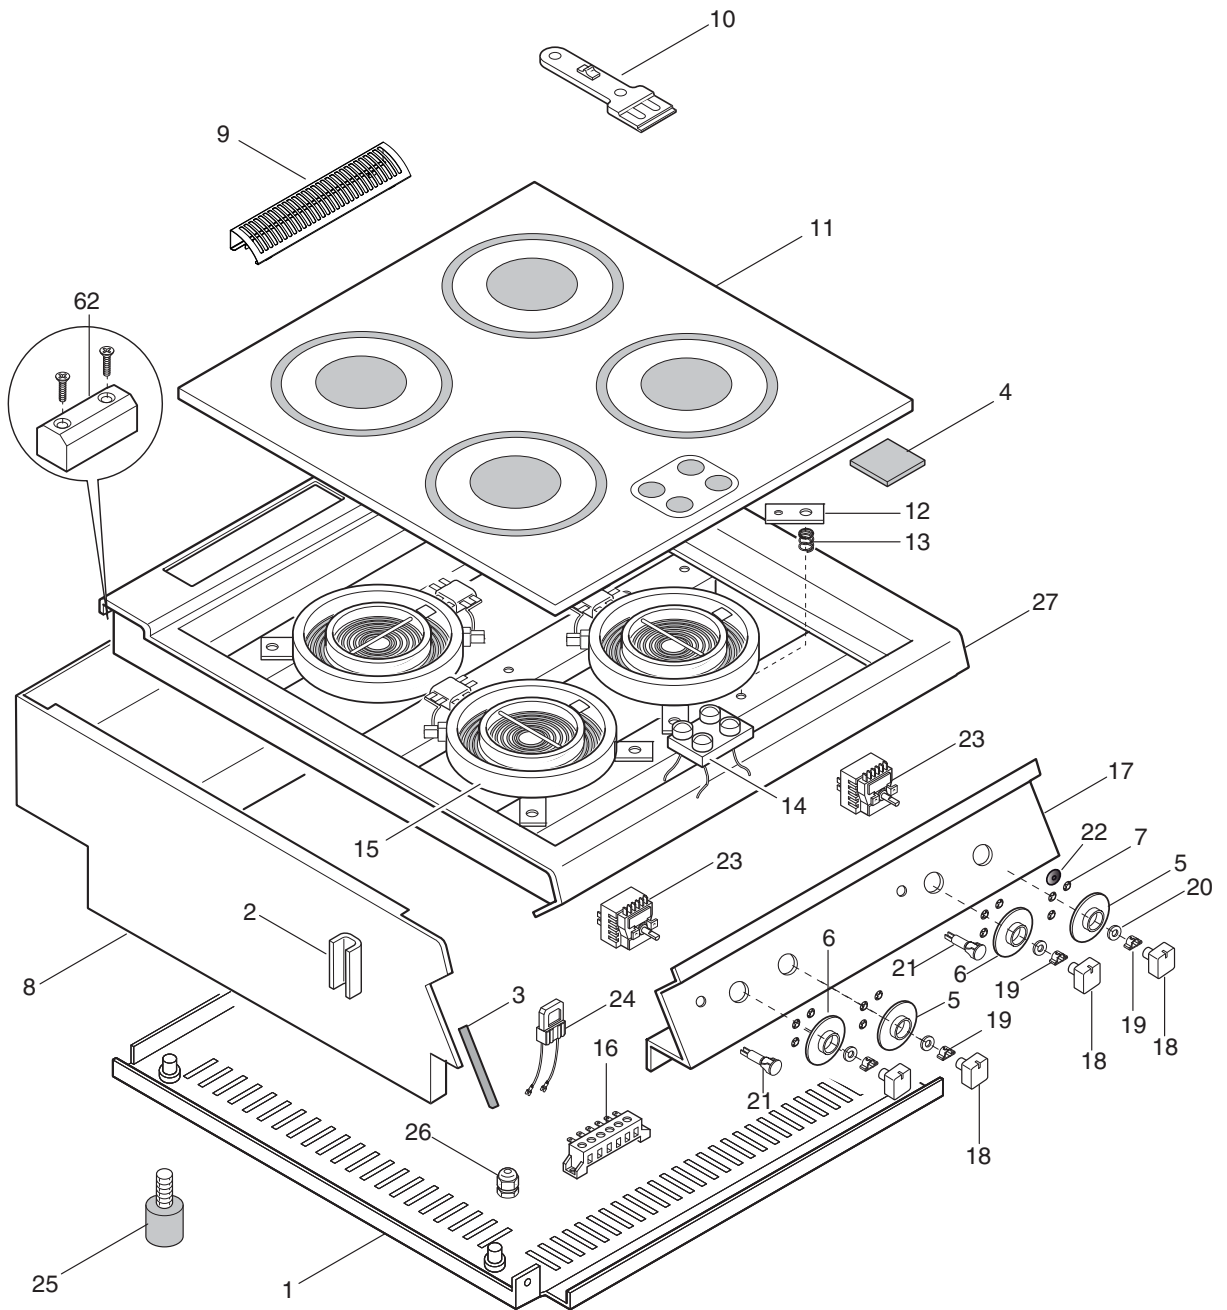

Pag	Index	Indice	Note
2-4	General components	Componenti struttura	
5,6	Spare parts list	Lista ricambi	

Brand/Marchio: All
Factory code: 9PDX

**CUCINA INFRAROSSO E700XP
INFRARED COOKING E700XP**

<i>Pos</i>	<i>Factory Code</i>	<i>Spare part Code</i>	<i>Descrizione</i>	<i>Description</i>	<i>Ref./Note</i>
1	05038A1U00	*	FONDO PIANO 400	BOTTOM TOP 400 MM	TOP
1	05038A1V00	*	FONDO PIANO 800	BOTTOM TOP 800 MM	TOP
1	05038A2300	*	FONDO FORNO	BOTTOM OVEN 800 MM	OVEN
2	0527850500	0C0156	PIASTRA FISSAGGIO FIANCHI	SIDE PANELS JOINTING PLATE	
3	0543821900	0C2496	GUARNIZIONE CRUSCOTTO	GASKET CONTROL PANEL	
4	0546810400	0C5419	DISTANZIALE VETROCERAMICA	SPACER FOR GLASS TOP	
5	0548877U00	0C7527	GHIERA SIMOSTATO POSTERIORE	KNOB RING, ENERGY REGULATOR	ELX
5	054887A200	0C7534	GHIERA SIMOSTATO POSTERIORE	KNOB RING, ENERGY REGULATOR	ZAN, OEM up to 20/2011
5	0548879T00	0C7246	GHIERA SIMOSTATO POSTERIORE	KNOB RING, SAFETY THERMOSTAT	ZAN, OEM from 21/2011
6	0548877T00	0C7344	GHIERA SIMOSTATO ANTERIORE	KNOB RING, SAFETY THERMOSTAT	ELX
6	054887A100	0C7533	GHIERA SIMOSTATO ANTERIORE	KNOB RING, SAFETY THERMOSTAT	ZAN, OEM up to 20/2011
6	0548879S00	0C7245	GHIERA SIMOSTATO ANTERIORE	KNOB RING, SAFETY THERMOSTAT	ZAN, OEM from 21/2011
7	0218912211	069567	PIASTRINA PER GHIERA	PLATE FOR KNOB RING	
8	085089F701	0C8544	RIVESTIMENTO LATERALE 400 MM	EXTERNAL PANEL 400 MM	ELX, TOP
8	085089FA01	0C7268	RIVESTIMENTO LATERALE 400 MM	EXTERNAL PANEL 400 MM	ELX, TOP
8	085089F801	0C7536	RIVESTIMENTO LATERALE 800 MM	EXTERNAL PANEL 800 MM	ZAN, OEM - TOP
8	085089FB01	0C8464	RIVESTIMENTO LATERALE 800 MM	EXTERNAL PANEL 800 MM	ZAN, OEM - TOP
8	085089FF01	0C8598	RIVESTIMENTO LAT. MONOBLOCCO	EXT. PANEL FREESTANDING 800 MM	ELX - OVEN
8	085089FJ01	0CA950	RIVESTIMENTO LAT. MONOBLOCCO	EXT. PANEL FREESTANDING 800 MM	ZAN - OVEN
9	050389LP00	0C7333	GRIGLIA CAMINO	GRATE, CHIMNEY	
10	0830865500	059048	RASCHIETTO	SCRAPER	
11	0574820400	0C7188	RIPIANO VETROCERAMICA 400 MM	GLASS TOP 400 MM	
11	0574820300	0C7866	RIPIANO VETROCERAMICA 800 MM	GLASS TOP 800 MM	
12	0508813201	0A5300	PIASTRINA FISS.RESISTENZA	PLATE FOR HEATING ELEMENT	
13	0514886600	059044	MOLLA X PIASTRA	SPRING	
14	0830863200	059047	LAMPADE SPIA	PILOT LAMP	
15	0617817600	005008	PIASTRA ELETTRICA	ELECTRIC PLATE	
16	0A05714000	058613	MORSETTIERA	MAIN TERMINAL BOARD	
17	085089B000	0C7291	CRUSCOTTO TOP 400 MM	CONTROL PANEL TOP 400 MM	ELX
17	085089FW00	0C7647	CRUSCOTTO TOP 400 MM	CONTROL PANEL TOP 400 MM	ZAN, OEM
17	0800838400	*	CRUSCOTTO TOP 400 MM	CONTROL PANEL TOP 400 MM	p
17	085589A400	0C7308	CRUSCOTTO TOP 800 MM	CONTROL PANEL TOP 800 MM	ELX
17	085089FX00	0C7648	CRUSCOTTO TOP 800 MM	CONTROL PANEL TOP 800 MM	ZAN, OEM
17	0800838500	*	CRUSCOTTO TOP 800 MM	CONTROL PANEL TOP 800 MM	q
17	085589AV00	0C7275	CRUSCOTTO MONOBLOCCO	CON. PANEL FREESTANDING	ELX
17	085089GM01	0C7651	CRUSCOTTO MONOBLOCCO	CON. PANEL FREESTANDING	ZAN
17	0800839700	*	CRUSCOTTO MONOBLOCCO	CON. PANEL FREESTANDING	O
18	0511850G01	0C6670	MANOPOLA	KNOB	ELX
*	0548877V00	0C7345	ADATTATORE MANOPOLA	KNOB ADAPTER	ELX
18	0548878201	0C7232	MANOPOLA	KNOB	ZAN
18	0548865500	0A5621	MANOPOLA	KNOB	OEM
19	0214590701	025245	MOLLETTA PER MANOPOLA	SPRING, KNOB	
20	0543821000	053816	GUARNIZIONE MANOPOLA	GASKET, KNOB	
21	0876800002	005010	LAMPADA SPIA VERDE	GREEN LAMP	
22	0541813800	0C6171	RONDELLA SILICONE	SILICONE WASHER	
23	0699802B00	0C6530	REGOLATORE ENERGIA	ENERGY REGULATOR	
24	0694801500	003551	SNUBBER	SNUBBER	
25	0315252601	026806	PIEDINO	FOOT	TOP
26	0544802300	0C0068	PRESSACAVO	TIGHTENER, CORD	
27	087089B900	0C7216	RIPIANO 400 MM	TOP 400 MM	ELX
27	087089BF00	0C7654	RIPIANO 400 MM	TOP 400 MM	ZAN
27	087089BA00	0C7872	RIPIANO 800 MM	TOP 800 MM	ELX
27	087089BG00	0C7655	RIPIANO 800 MM	TOP 800 MM	ZAN
28	0694605400	049303	FILTRO TRIFASE	TRIPHASE FILTER	
29	0835856900	0C0204	PIEDE	FOOT	