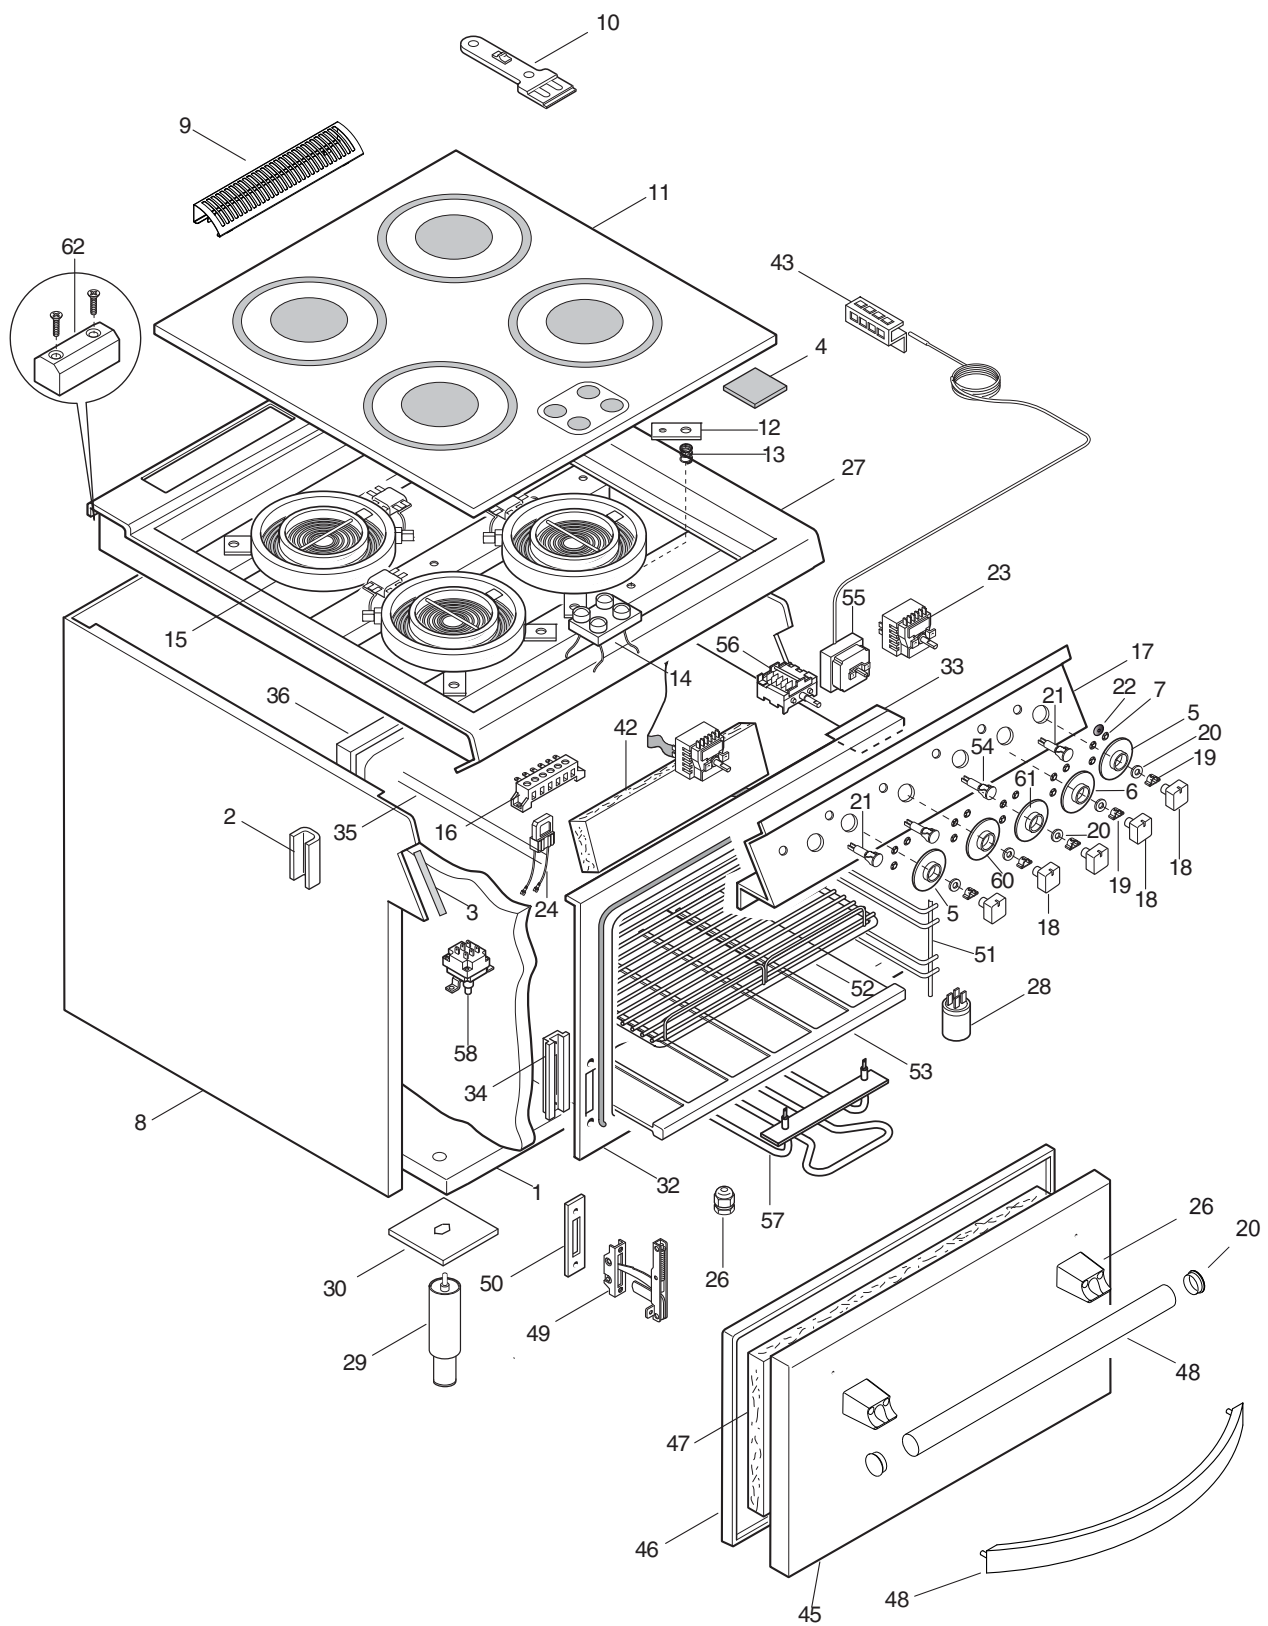

Pag	Index	Indice	Note
2-4	General components	Componenti struttura	
5,6	Spare parts list	Lista ricambi	

Brand/Marchio: All
Factory code: 9PDX

**CUCINA INFRAROSSO E700XP
INFRARED COOKING E700XP**

<i>Pos</i>	<i>Factory Code</i>	<i>Spare part Code</i>	<i>Descrizione</i>	<i>Description</i>	<i>Ref./Note</i>
1	05038A1U00	*	FONDO PIANO 400	BOTTOM TOP 400 MM	TOP
1	05038A1V00	*	FONDO PIANO 800	BOTTOM TOP 800 MM	TOP
1	05038A2300	*	FONDO FORNO	BOTTOM OVEN 800 MM	OVEN
2	0527850500	0C0156	PIASTRA FISSAGGIO FIANCHI	SIDE PANELS JOINTING PLATE	
3	0543821900	0C2496	GUARNIZIONE CRUSCOTTO	GASKET CONTROL PANEL	
4	0546810400	0C5419	DISTANZIALE VETROCERAMICA	SPACER FOR GLASS TOP	
5	0548877U00	0C7527	GHIERA SIMOSTATO POSTERIORE	KNOB RING, ENERGY REGULATOR	ELX
5	054887A200	0C7534	GHIERA SIMOSTATO POSTERIORE	KNOB RING, ENERGY REGULATOR	ZAN, OEM up to 20/2011
5	0548879T00	0C7246	GHIERA SIMOSTATO POSTERIORE	KNOB RING, SAFETY THERMOSTAT	ZAN, OEM from 21/2011
6	0548877T00	0C7344	GHIERA SIMOSTATO ANTERIORE	KNOB RING, SAFETY THERMOSTAT	ELX
6	054887A100	0C7533	GHIERA SIMOSTATO ANTERIORE	KNOB RING, SAFETY THERMOSTAT	ZAN, OEM up to 20/2011
6	0548879S00	0C7245	GHIERA SIMOSTATO ANTERIORE	KNOB RING, SAFETY THERMOSTAT	ZAN, OEM from 21/2011
7	0218912211	069567	PIASTRINA PER GHIERA	PLATE FOR KNOB RING	
8	085089F701	0C8544	RIVESTIMENTO LATERALE 400 MM	EXTERNAL PANEL 400 MM	ELX, TOP
8	085089FA01	0C7268	RIVESTIMENTO LATERALE 400 MM	EXTERNAL PANEL 400 MM	ELX, TOP
8	085089F801	0C7536	RIVESTIMENTO LATERALE 800 MM	EXTERNAL PANEL 800 MM	ZAN, OEM - TOP
8	085089FB01	0C8464	RIVESTIMENTO LATERALE 800 MM	EXTERNAL PANEL 800 MM	ZAN, OEM - TOP
8	085089FF01	0C8598	RIVESTIMENTO LAT. MONOBLOCCO	EXT. PANEL FREESTANDING 800 MM	ELX - OVEN
8	085089FJ01	0CA950	RIVESTIMENTO LAT. MONOBLOCCO	EXT. PANEL FREESTANDING 800 MM	ZAN - OVEN
9	050389LP00	0C7333	GRIGLIA CAMINO	GRATE, CHIMNEY	
10	0830865500	059048	RASCHIETTO	SCRAPER	
11	0574820400	0C7188	RIPIANO VETROCERAMICA 400 MM	GLASS TOP 400 MM	
11	0574820300	0C7866	RIPIANO VETROCERAMICA 800 MM	GLASS TOP 800 MM	
12	0508813201	0A5300	PIASTRINA FISS.RESISTENZA	PLATE FOR HEATING ELEMENT	
13	0514886600	059044	MOLLA X PIASTRA	SPRING	
14	0830863200	059047	LAMPADE SPIA	PILOT LAMP	
15	0617817600	005008	PIASTRA ELETTRICA	ELECTRIC PLATE	
16	0A05714000	058613	MORSETTIERA	MAIN TERMINAL BOARD	
17	085089B000	0C7291	CRUSCOTTO TOP 400 MM	CONTROL PANEL TOP 400 MM	ELX
17	085089FW00	0C7647	CRUSCOTTO TOP 400 MM	CONTROL PANEL TOP 400 MM	ZAN, OEM
17	0800838400	*	CRUSCOTTO TOP 400 MM	CONTROL PANEL TOP 400 MM	p
17	085589A400	0C7308	CRUSCOTTO TOP 800 MM	CONTROL PANEL TOP 800 MM	ELX
17	085089FX00	0C7648	CRUSCOTTO TOP 800 MM	CONTROL PANEL TOP 800 MM	ZAN, OEM
17	0800838500	*	CRUSCOTTO TOP 800 MM	CONTROL PANEL TOP 800 MM	q
17	085589AV00	0C7275	CRUSCOTTO MONOBLOCCO	CON. PANEL FREESTANDING	ELX
17	085089GM01	0C7651	CRUSCOTTO MONOBLOCCO	CON. PANEL FREESTANDING	ZAN
17	0800839700	*	CRUSCOTTO MONOBLOCCO	CON. PANEL FREESTANDING	O
18	0511850G01	0C6670	MANOPOLA	KNOB	ELX
*	0548877V00	0C7345	ADATTATORE MANOPOLA	KNOB ADAPTER	ELX
18	0548878201	0C7232	MANOPOLA	KNOB	ZAN
18	0548865500	0A5621	MANOPOLA	KNOB	OEM
19	0214590701	025245	MOLLETTA PER MANOPOLA	SPRING, KNOB	
20	0543821000	053816	GUARNIZIONE MANOPOLA	GASKET, KNOB	
21	0876800002	005010	LAMPADA SPIA VERDE	GREEN LAMP	
22	0541813800	0C6171	RONDELLA SILICONE	SILICONE WASHER	
23	0699802B00	0C6530	REGOLATORE ENERGIA	ENERGY REGULATOR	
24	0694801500	003551	SNUBBER	SNUBBER	
25	0315252601	026806	PIEDINO	FOOT	TOP
26	0544802300	0C0068	PRESSACAVO	TIGHTENER, CORD	
27	087089B900	0C7216	RIPIANO 400 MM	TOP 400 MM	ELX
27	087089BF00	0C7654	RIPIANO 400 MM	TOP 400 MM	ZAN
27	087089BA00	0C7872	RIPIANO 800 MM	TOP 800 MM	ELX
27	087089BG00	0C7655	RIPIANO 800 MM	TOP 800 MM	ZAN
28	0694605400	049303	FILTRO TRIFASE	TRIPHASE FILTER	
29	0835856900	0C0204	PIEDE	FOOT	