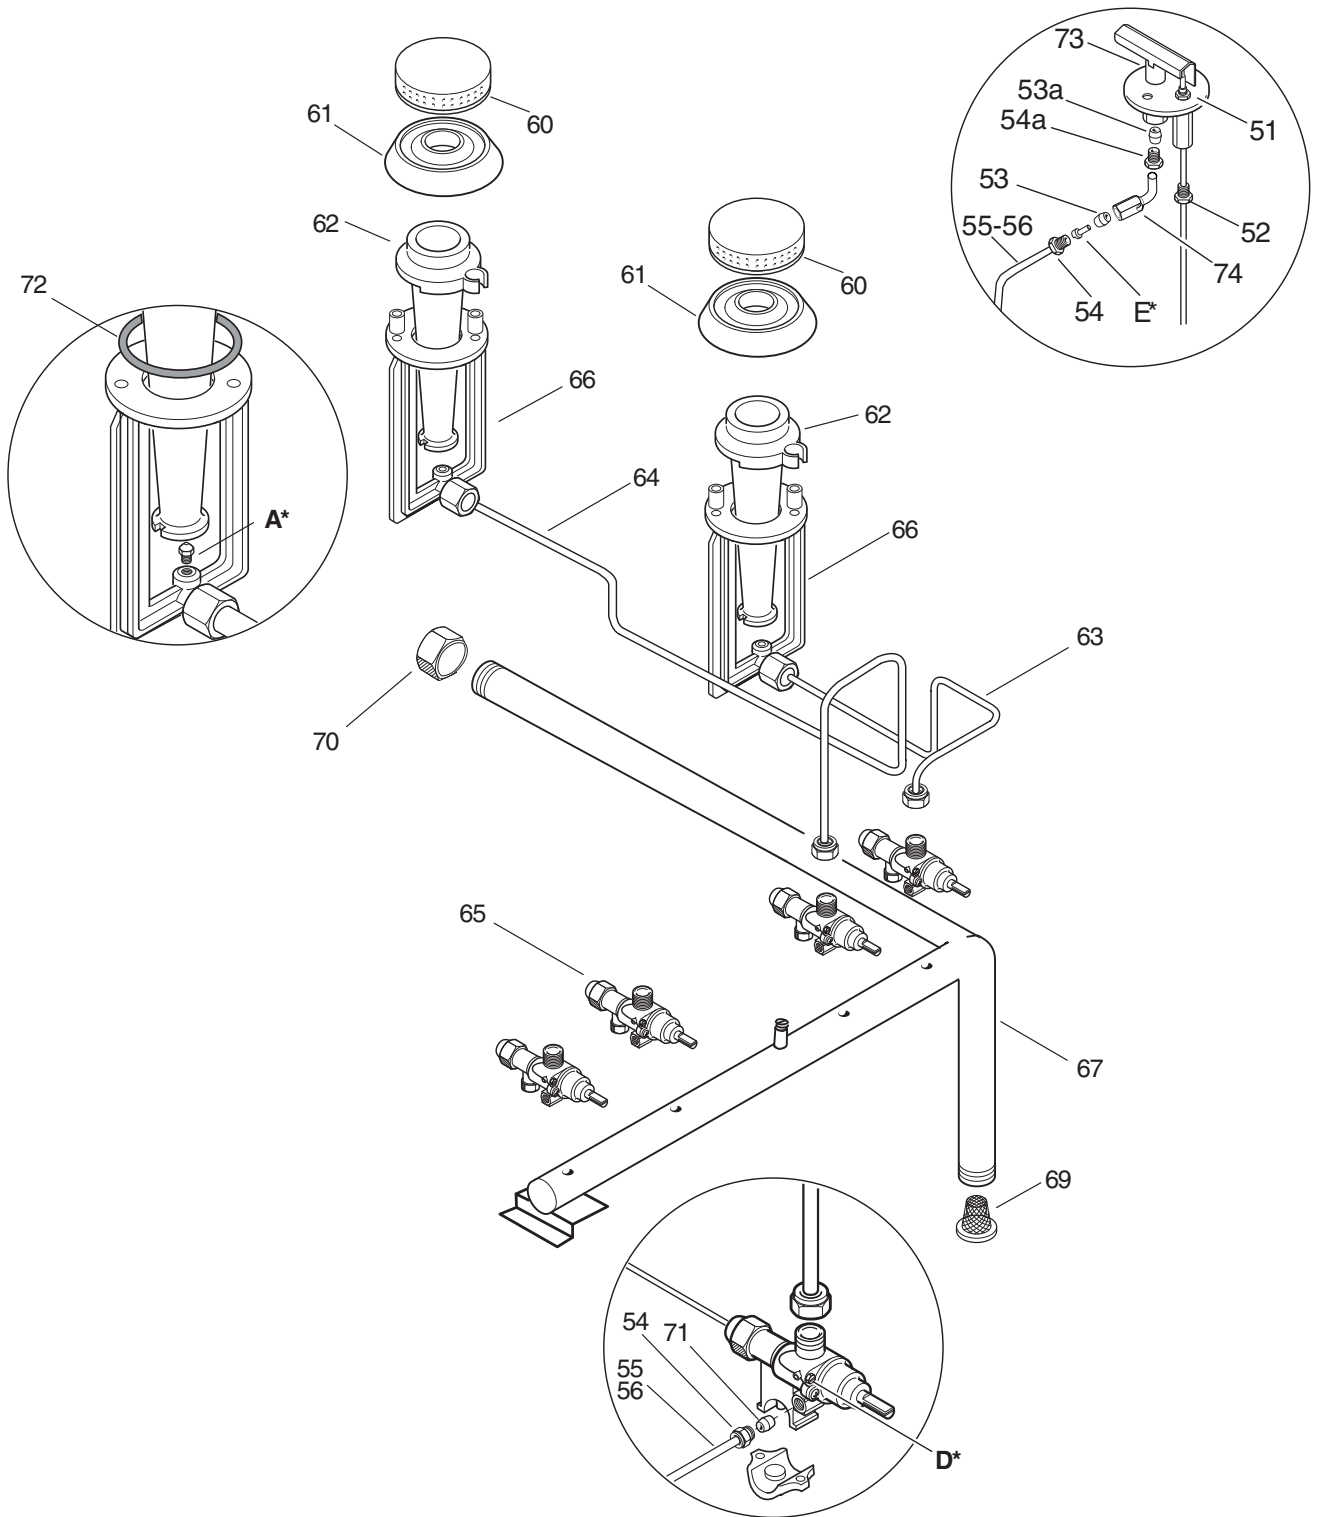

Pag	Index	Indice	Note
2	General components	Componenti struttura	
3	Gas components	Componenti Gas	
4	Nozzles	Tabelle ugelli	
5,6	Spare parts list	Lista ricambi	

Brand/Marchio: All  
Factory code: 9PDX

**A - Ugello bruciatore / Burner nozzle ø60**

6DGT Code	Ref. / Notes		
059314	ø1.15	3+3B/P	G30 30mbar
0A2076	ø1.10	3B/P	G30 37mbar
0C2807	ø1.10	3B/P	G30 50mbar
0C2809	ø1.85	2H/2E+	G20 20mbar
0C2808	ø1.75	2H	G20 25mbar
0C2805	ø1.75/2.10	2L	G25 25mbar
0C2345	ø1.65/1.90	2K	G25.3 25mbar
0C2806	ø1.85/2.10	2ELL	G25 20mbar
0C2805	ø1.75/2.10	2S	G25.1 25mbar
0C5475	ø3.50	1a	G110 8mbar
0C3658	ø3.30	1b	G120 8mbar

**D - Vite di minimo / Min screw ø60**

6DGT Code	Ref./ Notes		
002911	n°55	3+3B/P	G30 30mbar
002911	n°55	3B/P	G30 37mbar
002925	n°50	3B/P	G30 50mbar
002899	n°80	2H/2E+	G20 20mbar
002899	n°80	2H	G20 25mbar
002899	n°80	2L	G25 25mbar
002899	n°80	2K	G25.3 25mbar
002899	n°80	2ELL	G25 20mbar
002899	n°80	2S	G25.1 25mbar
-	adjust	1a	G110 8mbar
-	adjust	1b	G120 8mbar

**E - Pilota fuochi / Pilot nozzle open burner**

6DGT Code	Ref./ Notes		
054593	n°25	3+3B/P	G30 30mbar
054593	n°25	3B/P	G30 37mbar
054593	n°25	3B/P	G30 50mbar
053670	n°41	2H/2E+	G20 20mbar
053670	n°41	2H	G20 25mbar
053670	n°41	2L	G25 25mbar
053670	n°41	2K	G25.3 25mbar
053670	n°41	2ELL	G25 20mbar
053670	n°41	2S	G25.1 25mbar
053669	n°75	1a	G110 8mbar
053669	n°75	1b	G120 8mbar