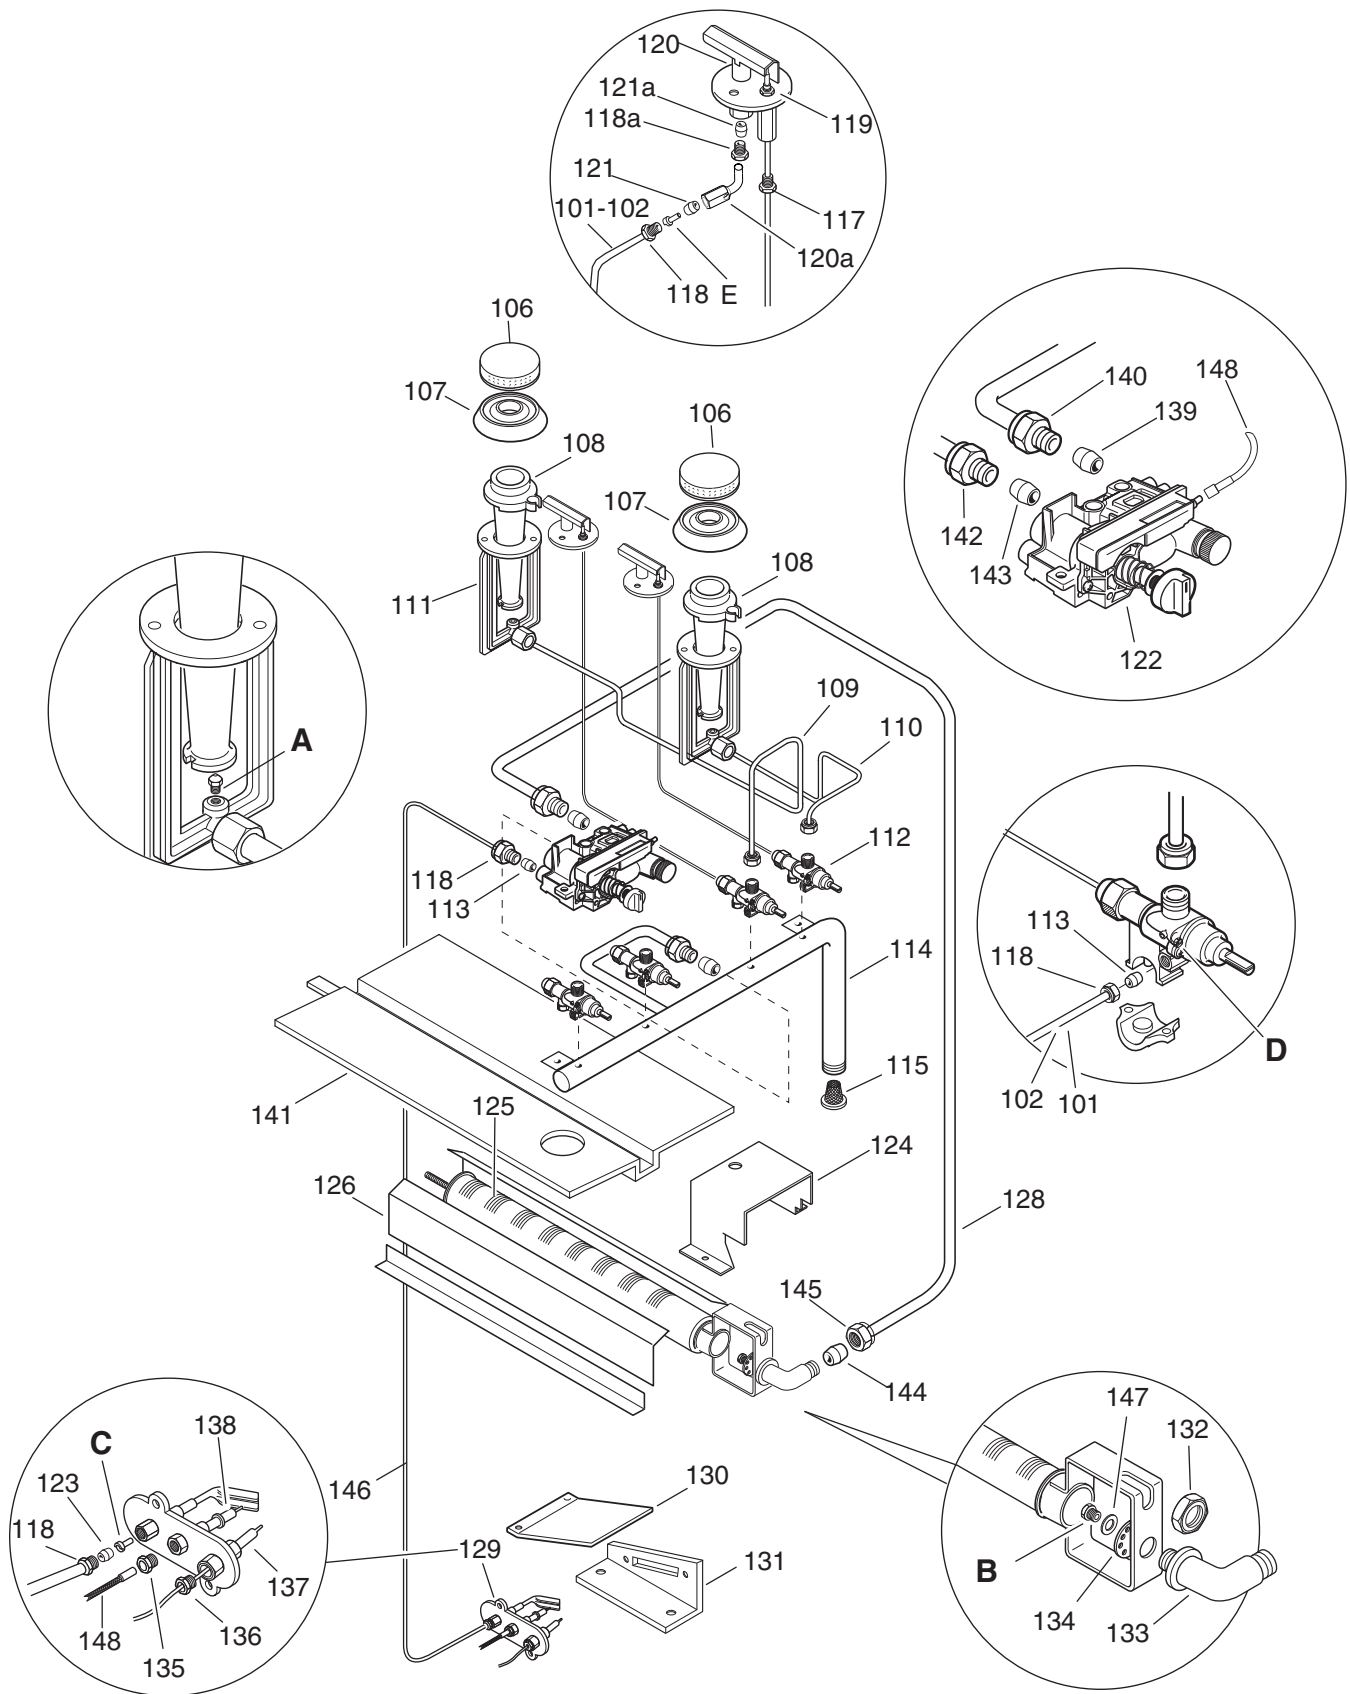

Brand/Marchio: All
Factory code: 9PDX

A - Ugello bruciatore / Burner nozzle ø60			
Spare part Code	Ref. / Notes		
059314	ø1.15	3+3B/P	G30 30mbar
0A2076	ø1.10	3B/P	G30 37mbar
0C2807	ø1.10	3B/P	G30 50mbar
0C2809	ø1.85	2H/2E+	G20 20mbar
0C2808	ø1.75	2H	G20 25mbar
0C2805	ø1.75/2.10	2L	G25 25mbar
0C2345	ø1.65/1.90	2K	G25.3 25mbar
0C2806	ø1.85/2.10	2ELL	G25 20mbar
0C2805	ø1.75/2.10	2S	G25.1 25mbar
0C5475	ø3.50	1a	G110 8mbar
0C3658	ø3.30	1b	G120 8mbar

E - Ugello pilota / Pilot nozzle ø60			
Spare part Code	Ref. / Notes		
054593	n°25	3+3B/P	G30 30mbar
054593	n°25	3B/P	G30 37mbar
054593	n°25	3B/P	G30 50mbar
053670	n°41	2H/2E+	G20 20mbar
053670	n°41	2H	G20 25mbar
053670	n°41	2L	G25 25mbar
053670	n°41	2K	G25.3 25mbar
053670	n°41	2ELL	G25 20mbar
053670	n°41	2S	G25.1 25mbar
053669	n°75	1a	G110 8mbar
053669	n°75	1b	G120 8mbar

D - Vite di minimo / Min screw ø60			
Spare part Code	Ref. / Notes		
002911	n°55	3+3B/P	G30 30mbar
002911	n°55	3B/P	G30 37mbar
002925	n°50	3B/P	G30 50mbar
002899	n°80	2H/2E+	G20 20mbar
002899	n°80	2H	G20 25mbar
002899	n°80	2L	G25 25mbar
002899	n°80	2K	G25.3 25mbar
002899	n°80	2ELL	G25 20mbar
002899	n°80	2S	G25.1 25mbar
-	adjust	1a	G110 8mbar
-	adjust	1b	G120 8mbar