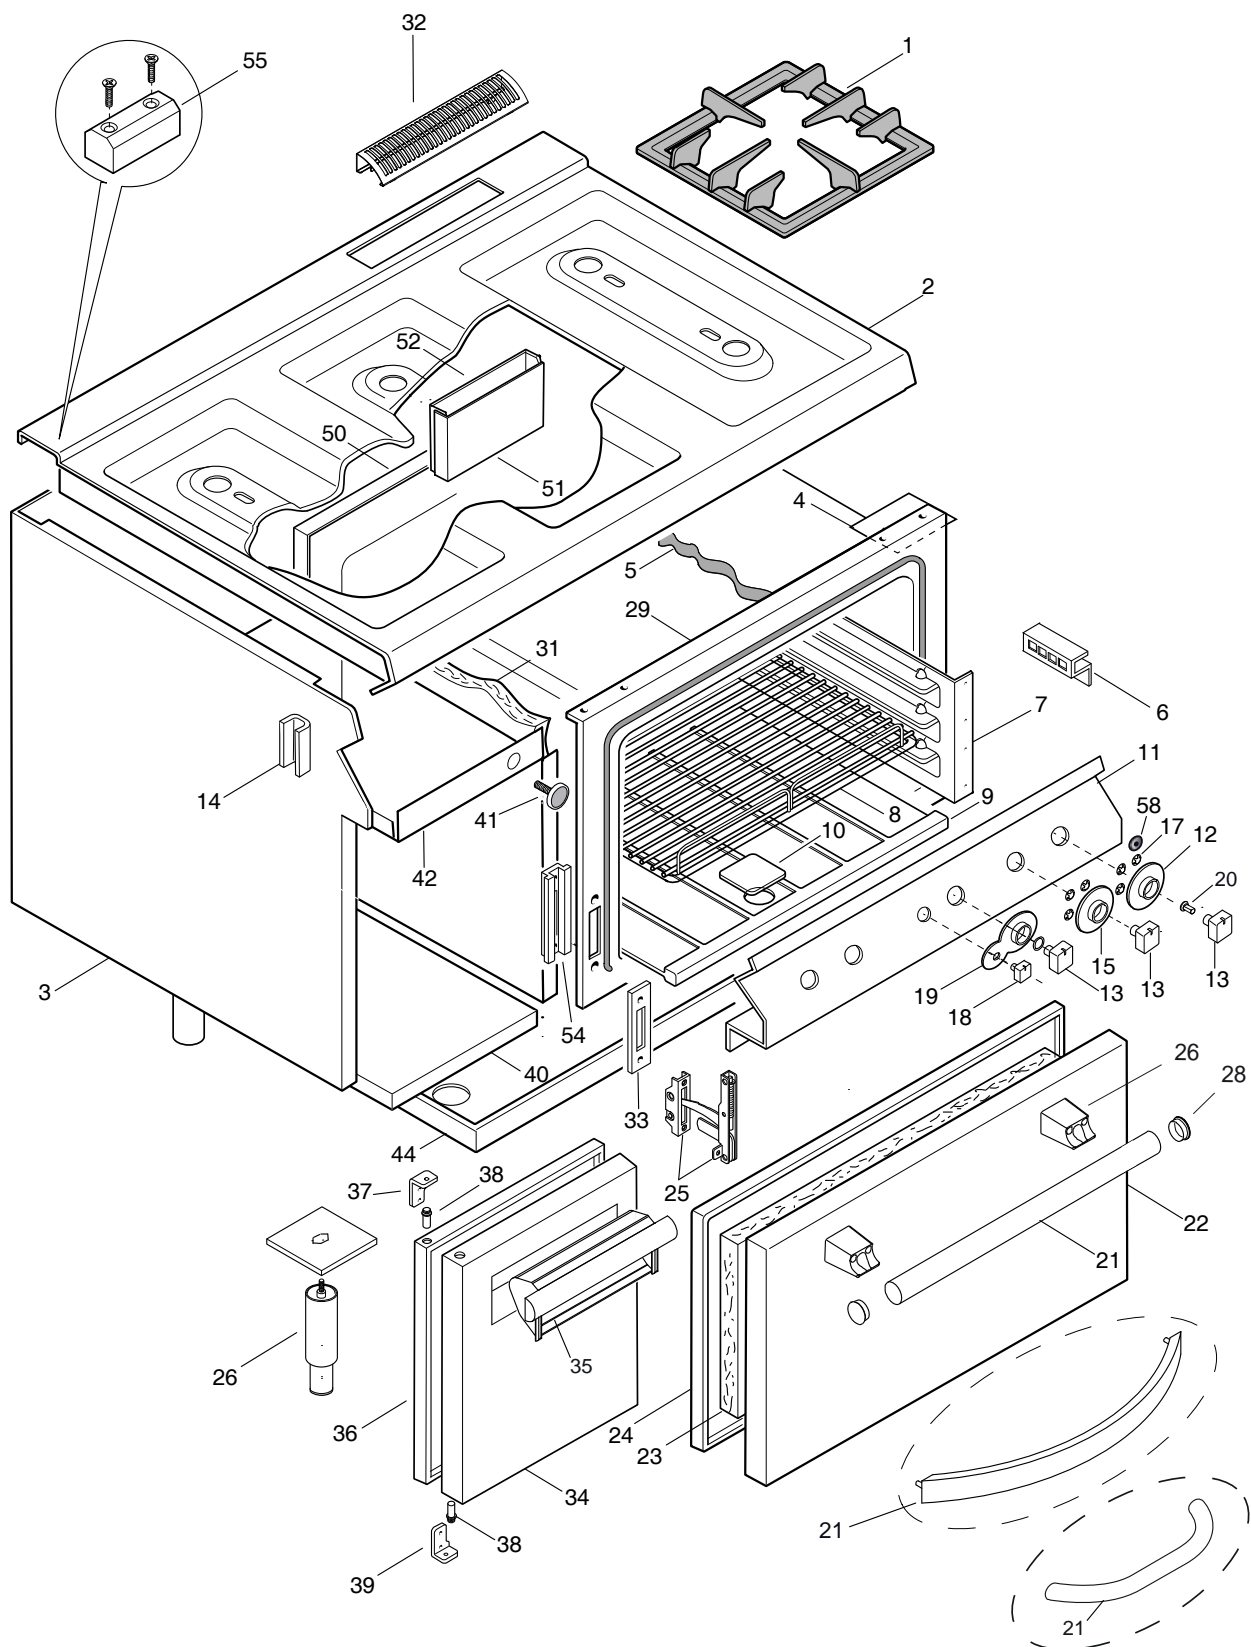

Brand/Marchio: All
Factory code: 9PDX

A - Ugello bruciatore / Burner nozzle ø60			
Spare part Code	Ref. / Notes		
059314	ø1.15	3+3B/P	G30 30mbar
0A2076	ø1.10	3B/P	G30 37mbar
0C2807	ø1.10	3B/P	G30 50mbar
0C2809	ø1.85	2H/2E+	G20 20mbar
0C2808	ø1.75	2H	G20 25mbar
0C2805	ø1.75/2.10	2L	G25 25mbar
0C2345	ø1.65/1.90	2K	G25.3 25mbar
0C2806	ø1.85/2.10	2ELL	G25 20mbar
0C2805	ø1.75/2.10	2S	G25.1 25mbar
0C5475	ø3.50	1a	G110 8mbar
0C3658	ø3.30	1b	G120 8mbar

E - Ugello pilota / Pilot nozzle ø60			
Spare part Code	Ref. / Notes		
054593	n°25	3+3B/P	G30 30mbar
054593	n°25	3B/P	G30 37mbar
054593	n°25	3B/P	G30 50mbar
053670	n°41	2H/2E+	G20 20mbar
053670	n°41	2H	G20 25mbar
053670	n°41	2L	G25 25mbar
053670	n°41	2K	G25.3 25mbar
053670	n°41	2ELL	G25 20mbar
053670	n°41	2S	G25.1 25mbar
053669	n°75	1a	G110 8mbar
053669	n°75	1b	G120 8mbar