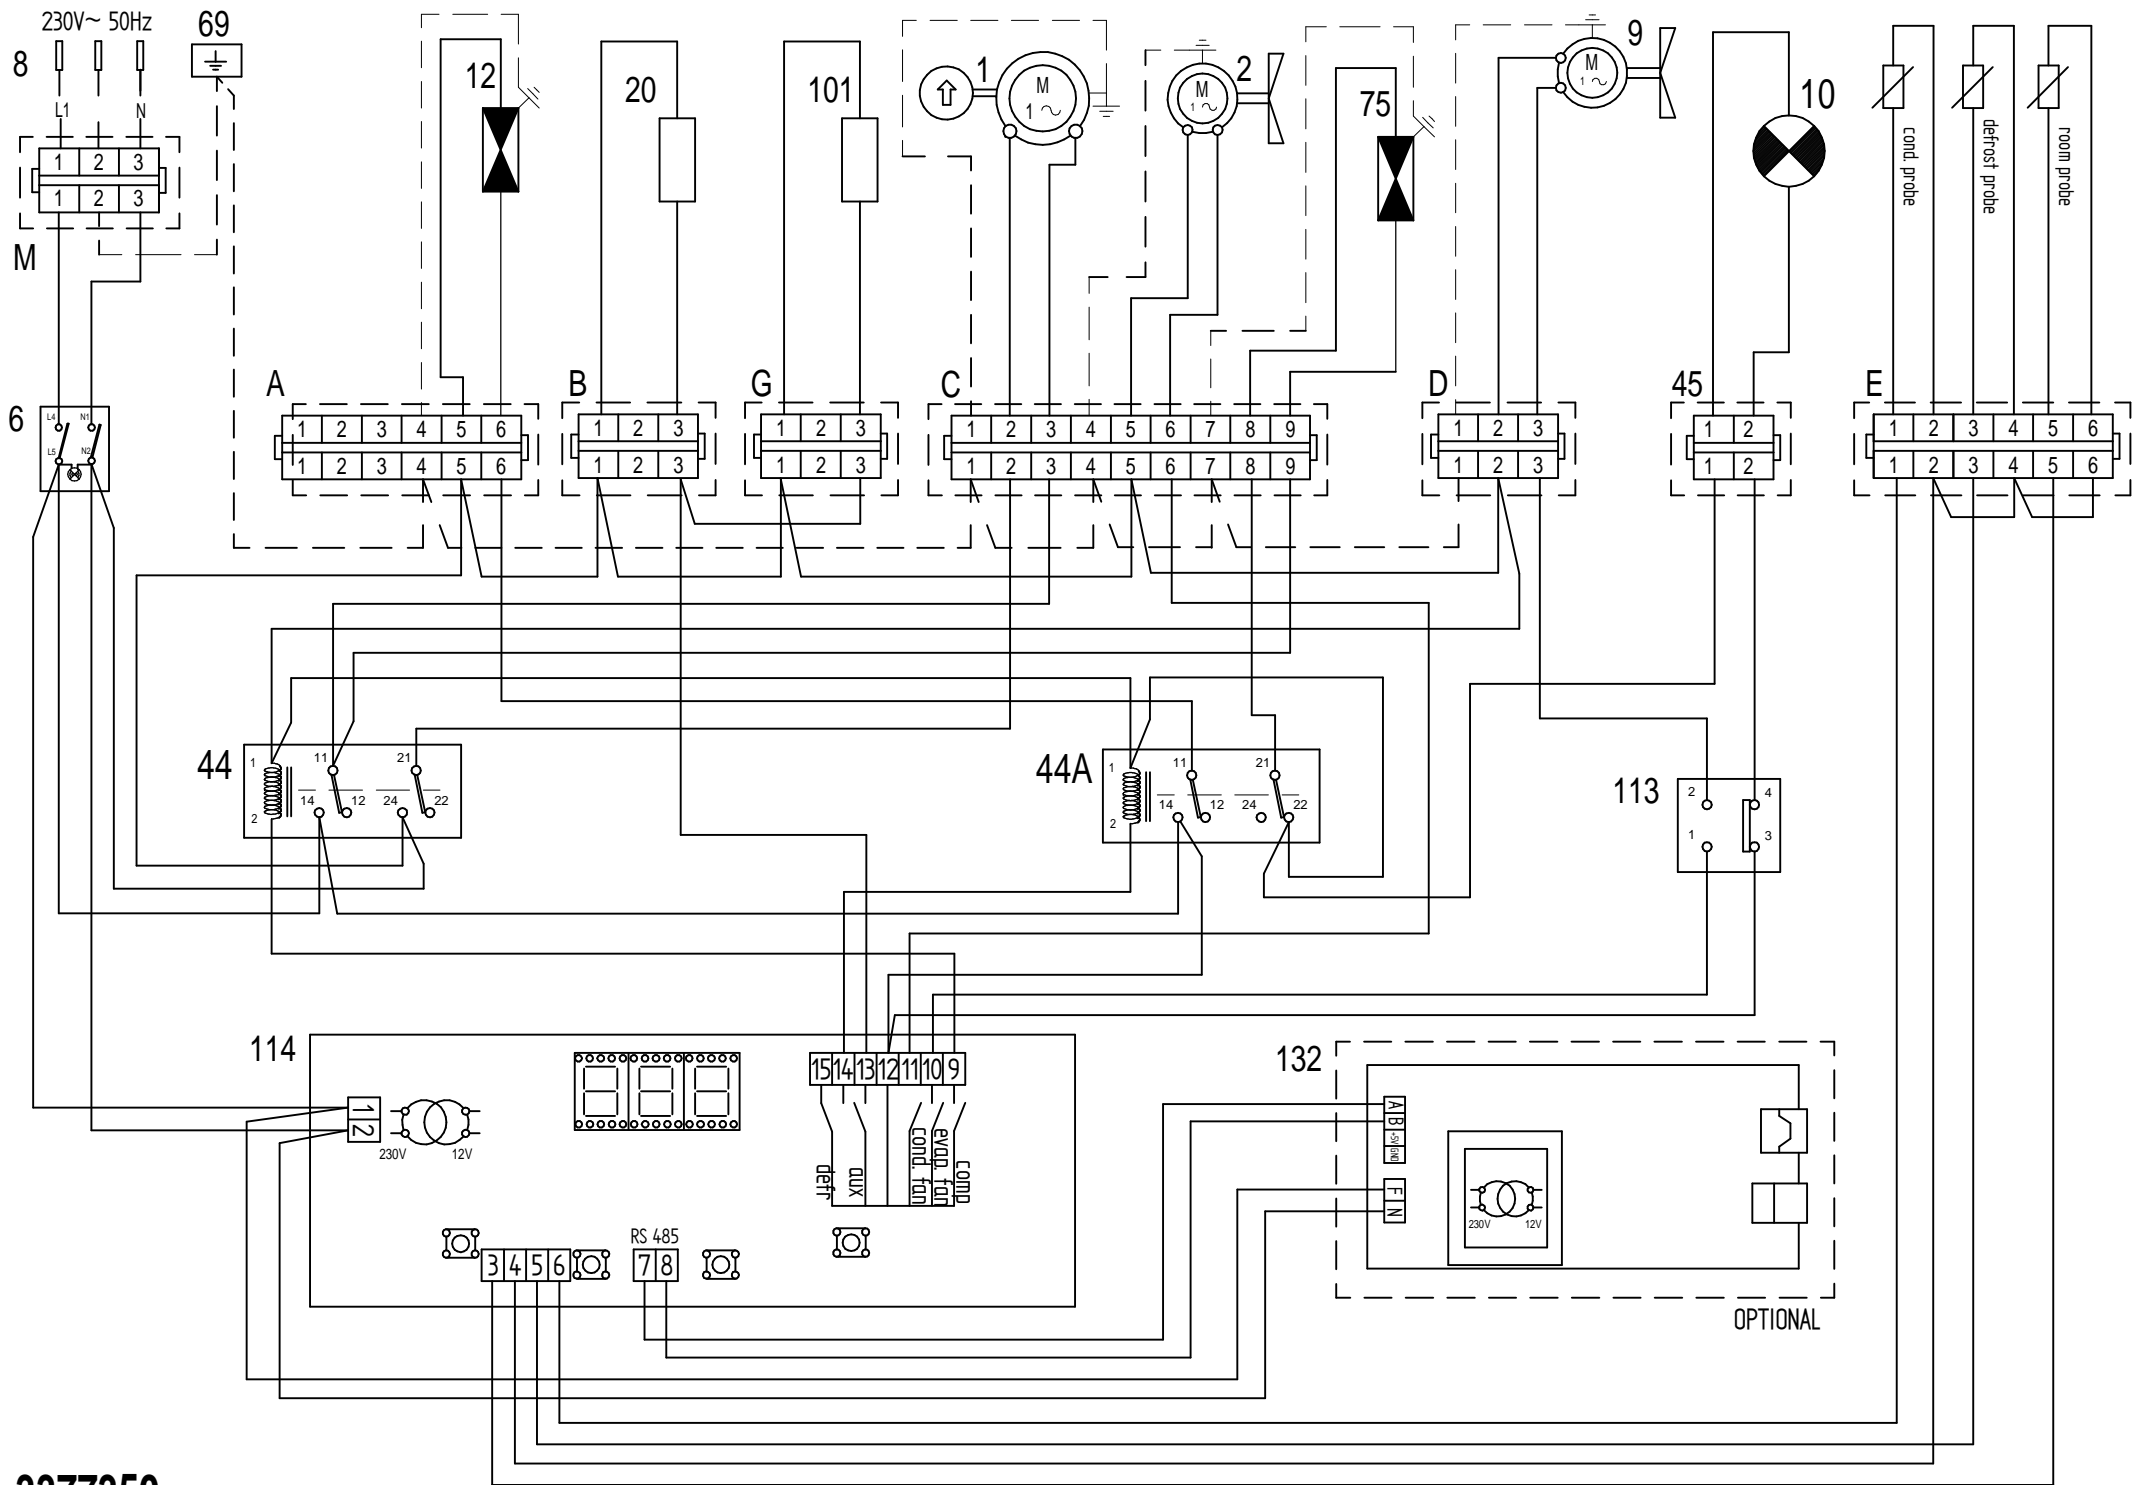

Schaltplan

Eiscreme-Lagerschrank ELF 680 R-290

[Art. 458300110]

NordCap GmbH & Co. KG
Thalendorststraße 15
28307 Bremen
Hauptsitz (Service, Finanzen & Personal, Lager, IT, Marketing)

Telefon: +49 421 48557-0
Telefax: +49 421 488650
E-Mail: bremen@nordcap.de