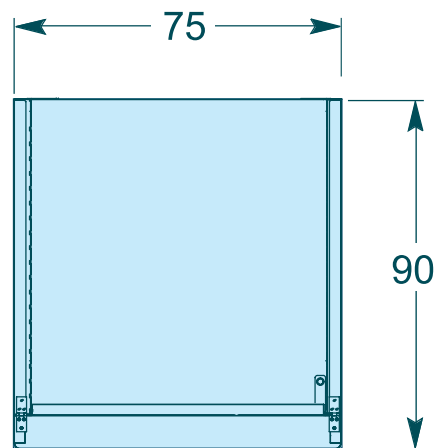

Masszeichnung

Eiscreme-Lagerschrank ELF 680 R-290

[Art. 458300110]

NordCap®

PROFESSIONELL KÜHLEN

Alle Angaben in cm