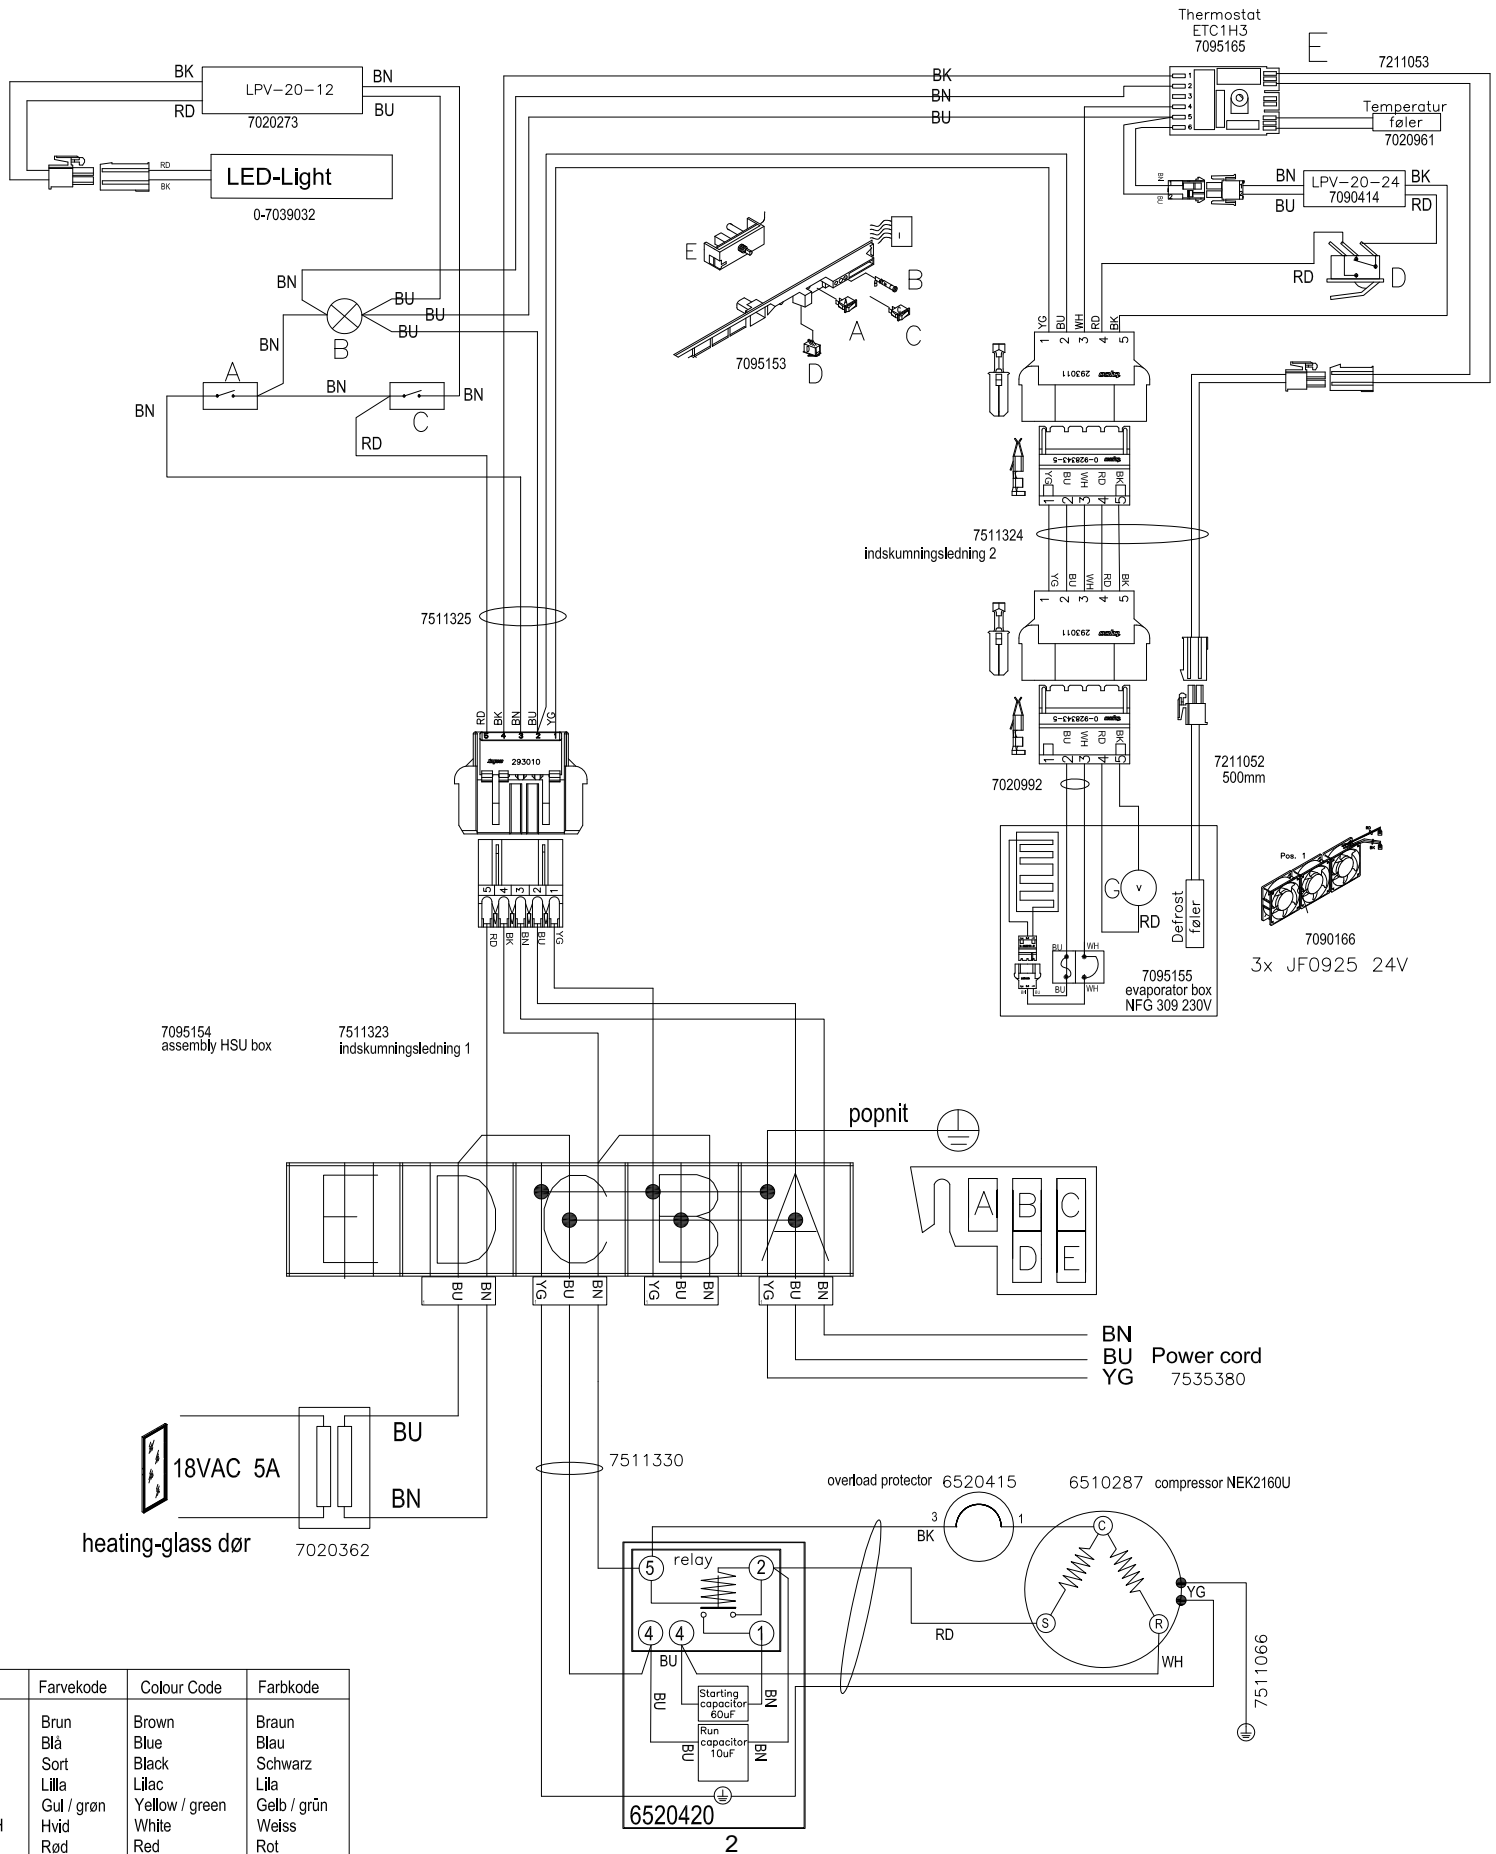

Gewerbekühlschrank

TKU 407 G LED

Schaltplan

Art. 477600371

-	Farvekode	Colour Code	Farbkode
BN	Brun	Brown	Braun
BU	Blå	Blue	Blau
BK	Sort	Black	Schwarz
LI	Lilla	Lilac	Lila
YG	Gul / grøn	Yellow / green	Gelb / grün
WH	Hvid	White	Weiss
RD	Rød	Red	Rot
GN	Grøn	Green	Grün
GU	Yellow	Yellow	Gelb