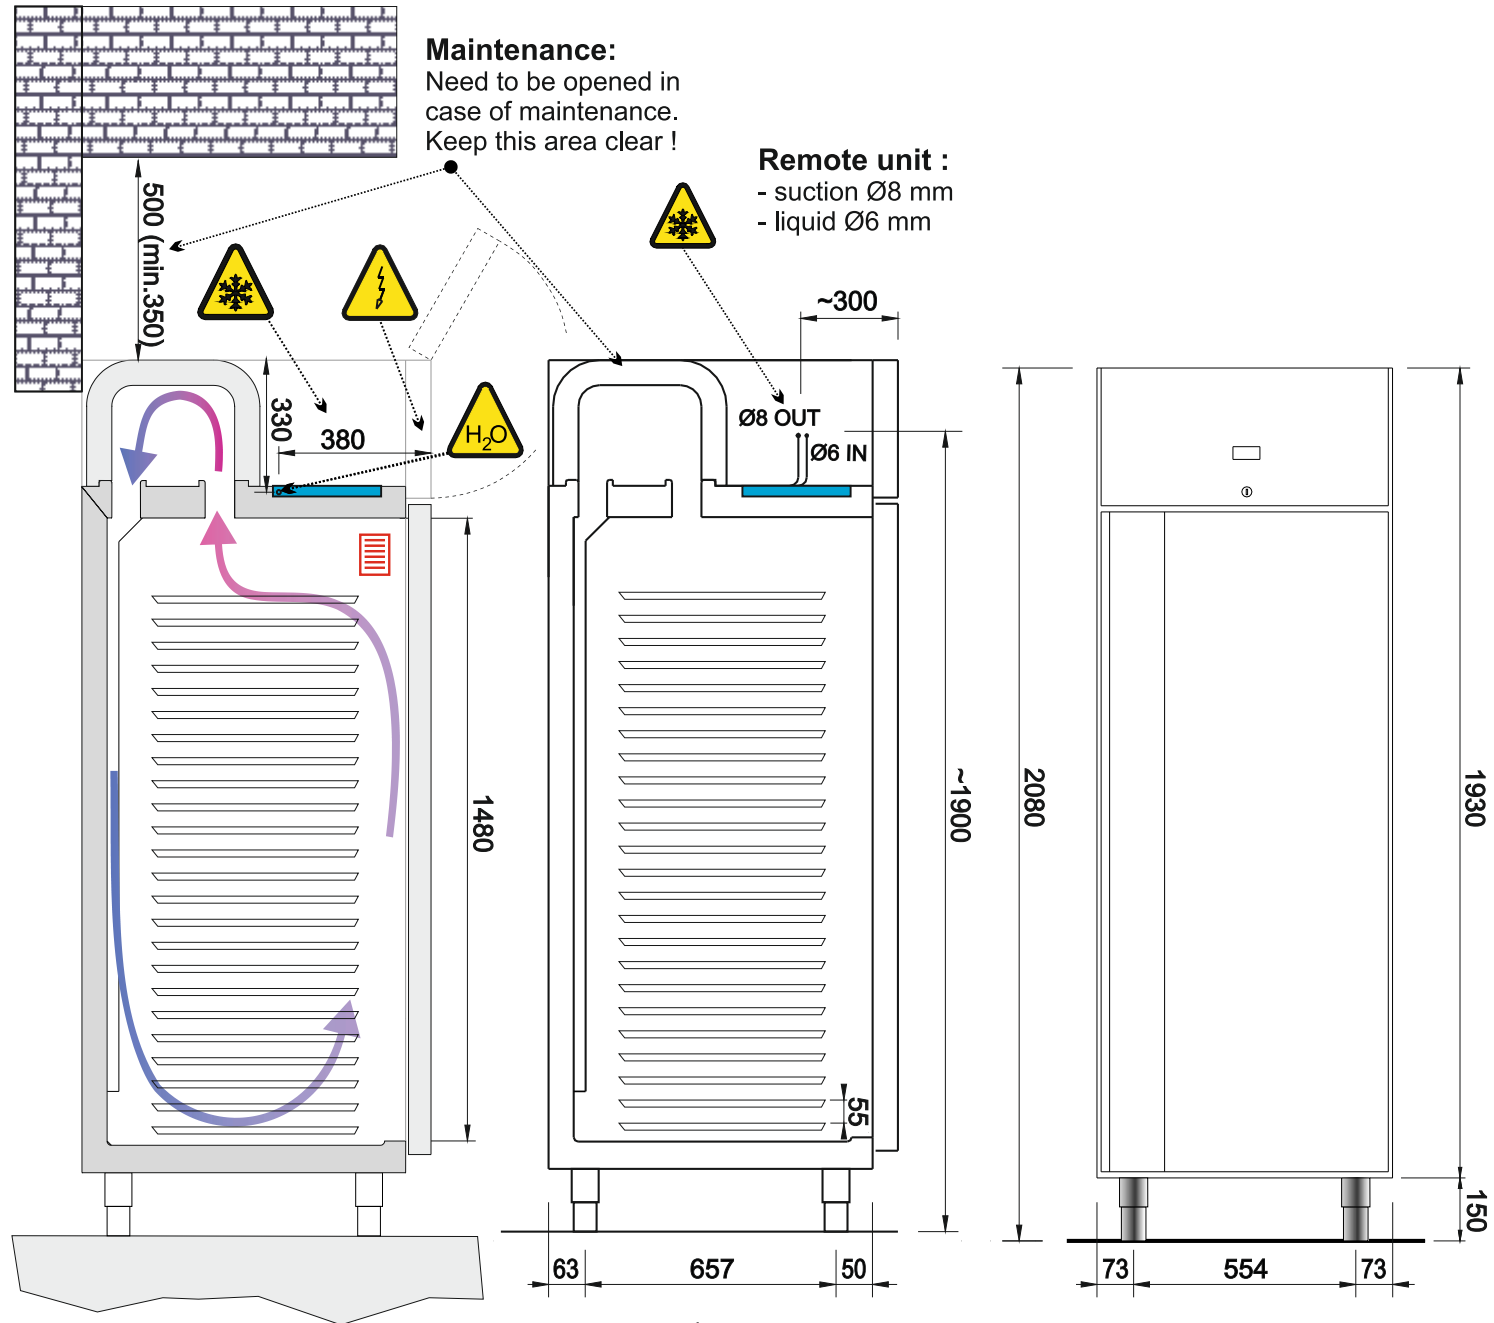

# Masszeichnung

## Umluft-Gewerbekühlschrank GKM 700 ECO

[Art. 4748610075]

 4 mt	Power cable position & length / Position und Länge des Speisekabels / Posizione e lunghezza cavo alim.
	Refrigerant tubes / Kälteleitungen / Tubi refrigerante
	Drainage pipe / Ablaufrohr / Tubo scarico
	Electrical components position / Position der elektrischen Komponente / Posizione componenti elettrici