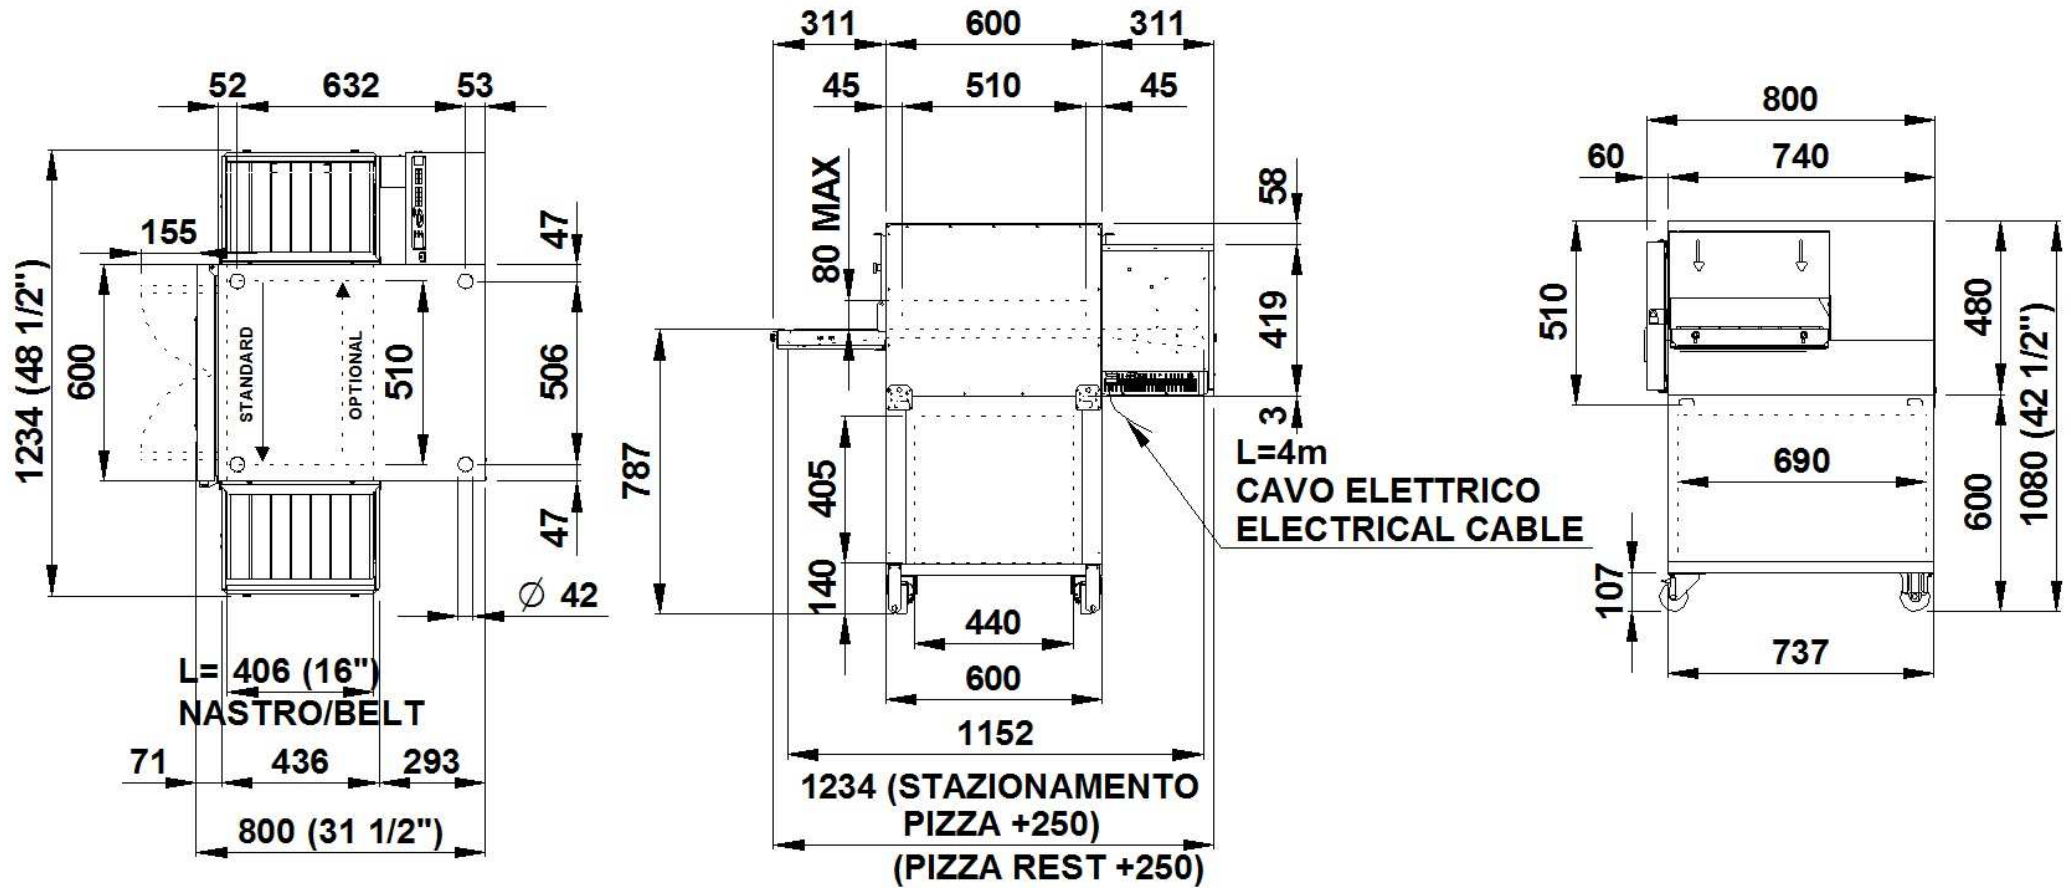

# Masszeichnung

## MORETTI Elektro-Tunnelofen T64E

[Art. 493100164000]

TOP VIEW

REAR VIEW

RIGHT SIDE VIEW