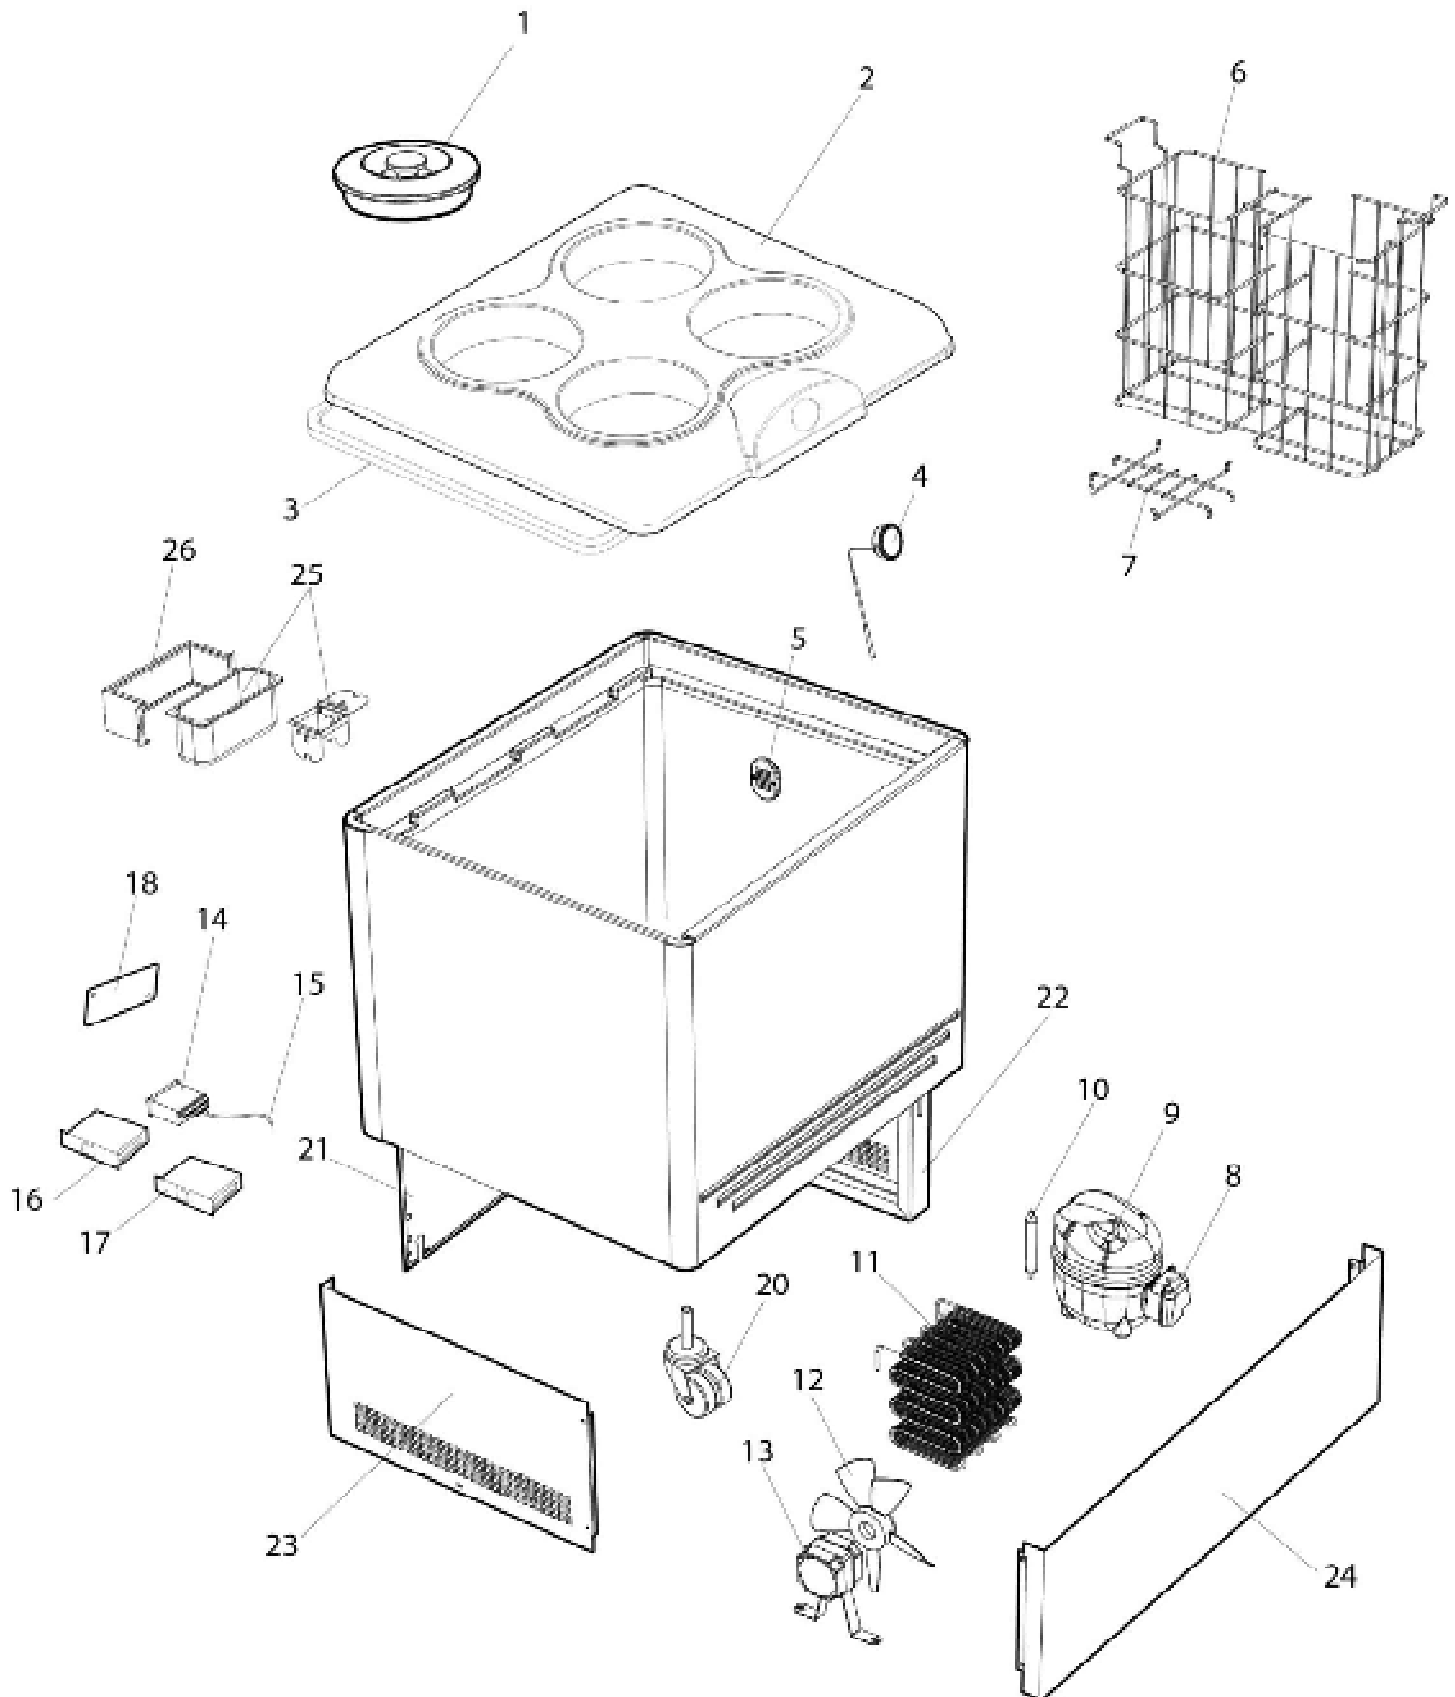

Ersatzteilliste-Explosionszeichnung

Speiseeisvitrine **DOLCE VITA 4-LX**

[Art. 46543690050]

DOLCE VITA 4 LUXE R290 (COD. E4368S0900)

Ice cream cabinet

Spare parts drawing

Updated on
06/02/2019

DOLCE VITA 4 LUXE R290 (COD. E4368S0900)

Ice cream cabinet

Spare parts list

Ref.	Description	Code
1	ICE CREAM COVER, DOLCE VITA 8/10	2611016
2	COVER DOLCE VITA 4 GREY	8421043
3	GASKET DOLCE VITA 4 WHITE	4611081
4	CIRCULAR THERMOMETER D.57 -40/+40°C	2631008
5	THERMOM.-THERMOSTAT BULB-COVER VS-VT/E WHITE	3420499412000
6	BASKETCYLINDRICAL TUB D.200 DOLCE VITA 6 WHITE	0621332
7	PARTITION BASKET DOLCE VITA WHITE	0621391
8	ASS.ACC.NLY80LAA 220-240V 50HZ CSIR R290	1147618
9	COMP.NLY80LAA 220-240V 50HZ CSIR R290	4106155
10	FILTER XH9 ENTRY 5 OUT 2.75 GR20	3141032
11	WIRE CONDENSER	4111054
12	FAN D.230X28° PRESS ALUMINUM	4122022
13	MOTOR FAN 10W 220/240V-50/60HZ BRACKET H72	4121135
14	THERMOSTAT DIG.XR30CH DIXELL DOLCEVITA R290 ->	1188272
15	DIGITAL THERMOST. PROBE L=3000	1185028
16	POWER SUPPLY LED 24V REF.APV-16-24	1171016
17	POWER SUPPLY LED 24V REF.MW	1171020
18	CONTROL BOARD PROT.DOLCEVITA R290	1792838
20	WHEEL 50/2 NF	4420500500200
21	REAR PANEL DOLCE VITA 4 R290 304/SB	8530469
22	BASE RIGHT SIDE PANEL DOLCE VITA 6 304/SB	8530350
23	BASE LEFT SIDE PANEL DOLCE VITA 6 304/SB	8530351
24	FRONTAL PANEL DOLCE VITA 4 304/SB	8530410
25	SCOOPWASHER	4400300020000
26	BRACKET SCOOPWASH ESKIMO-SLURP 304/SB	8530352