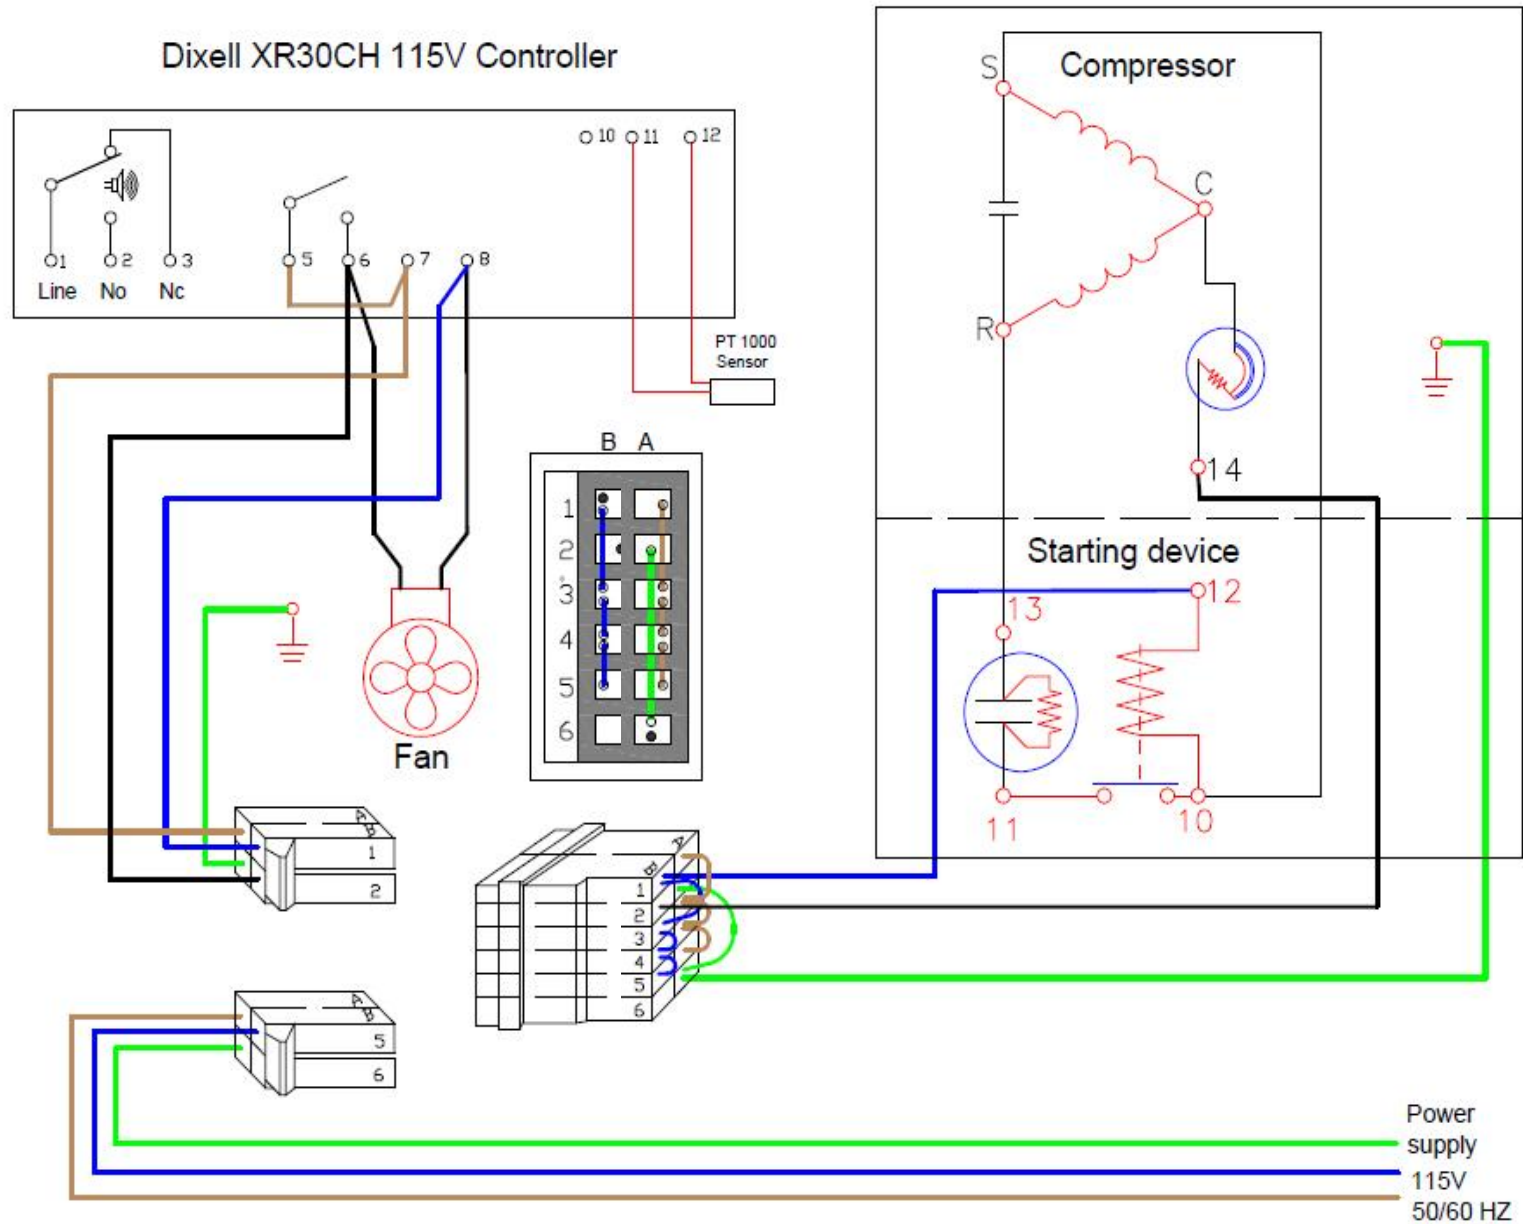

# Schaltplan

## Labor-Tiefkühltruhe **VAC 21**

[Art. 412508021]

MP 030417	Tegnet af / Dato	Godkendt af / Dato	File name	Scale
			PDA TED2000	Ikke målfast 1/1

Tegnet af / Dato	MP 030417
Godkendt af / Dato	
File name	PDA TED1000
Scale	Ikke målfast
Side	1/1