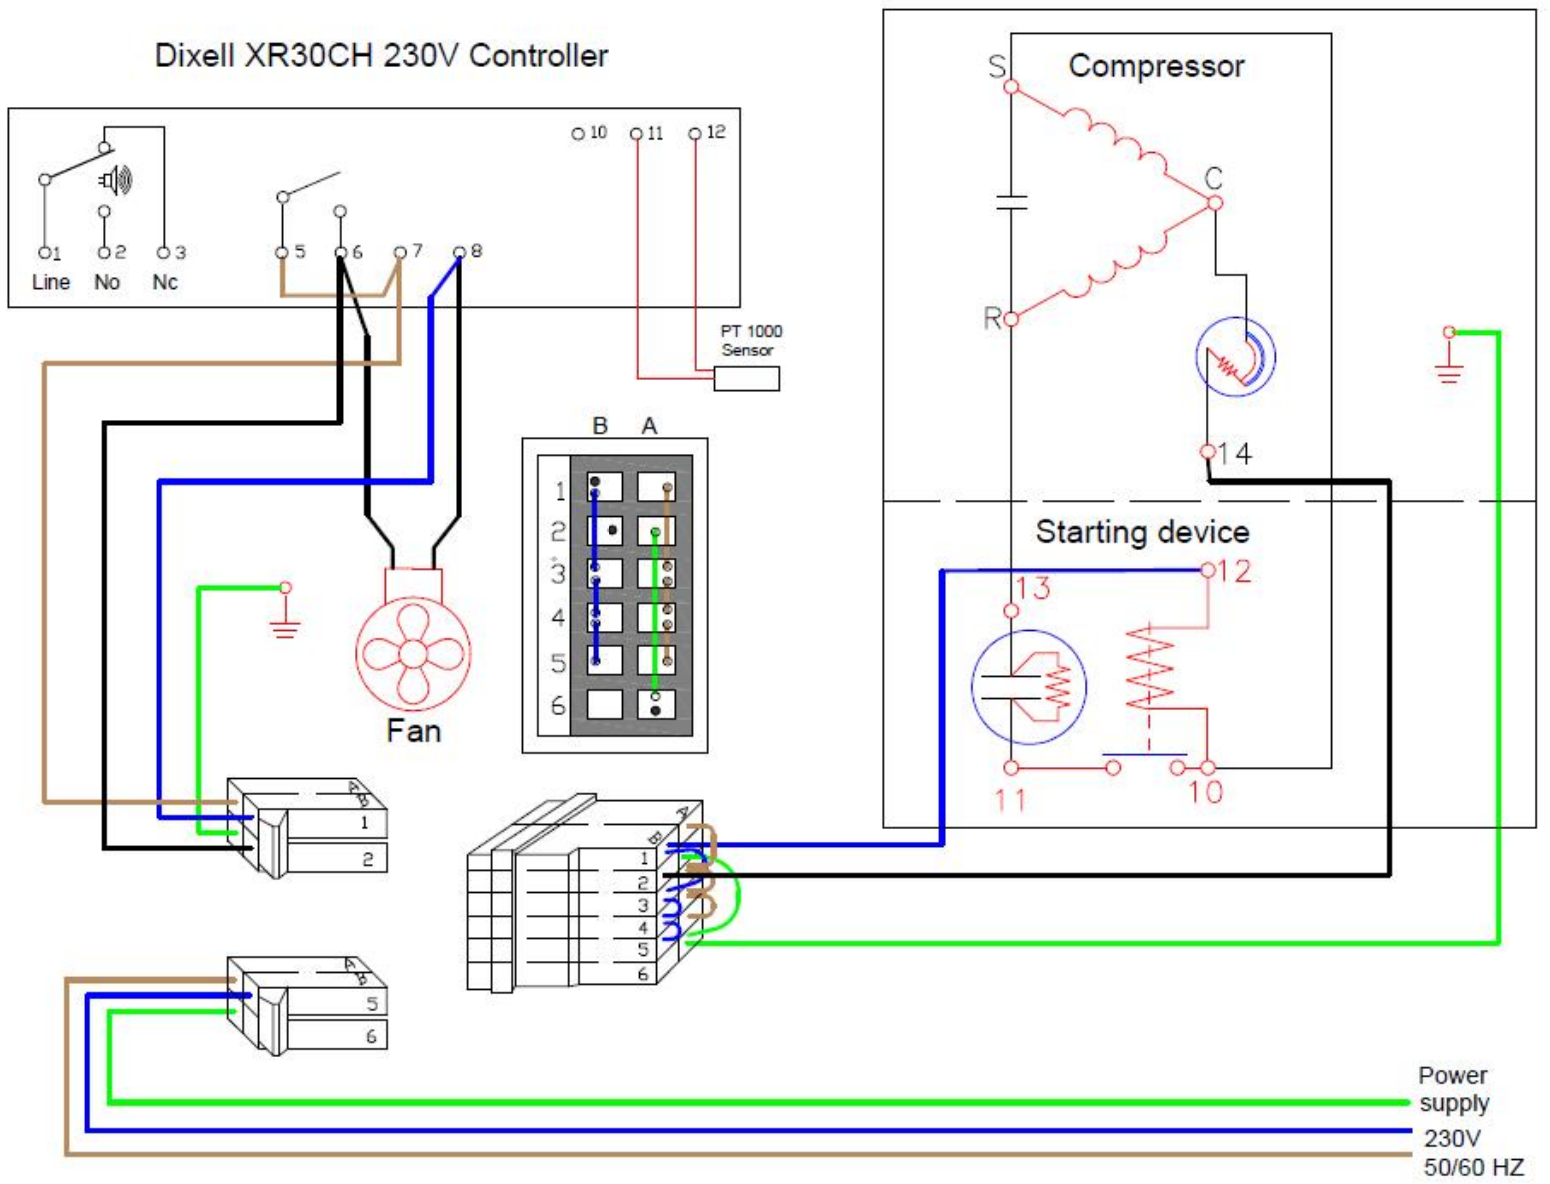

# Schaltplan

## Labor-Tiefkühltruhe **VAC 21**

[Art. 412508021]

MP 030417	Tegnet af / Dato	Godkendt af / Dato	File name	Scale
			PDA TED2000	Ikke målfast 1/1

Tegnet af / Dato	MP 030417
Godkendt af / Dato	
File name	PDA TED1000
Scale	Ikke målfast
Side	1/1