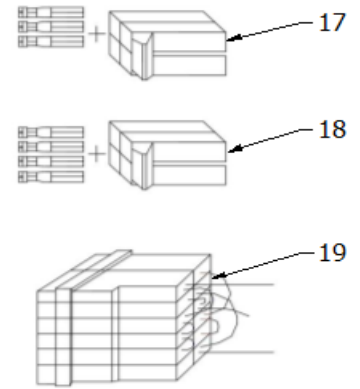

Ersatzteilliste-Explosionszeichnung

Labor-Tiefkühltruhe Serie **LAB**

Multi Plugsystem

ITEM NO.	PCS	DESCRIPTION	MODEL 11		MODEL 31		MODEL 51	
			CODE		CODE		CODE	
1	4	Plastic foot	SP1412 SP1413		SP1412 SP1413		SP1412 SP1413	
2	1	Stopper for drain	E1HU		E1HU		E1HU	
3	1	Electronic thermostat 220V excl. sensor	DIXELL 30CH2		DIXELL 30CH2		DIXELL 30CH2	
4	1	Front grill C. in top	E50HT2		E50HT2		E50HT2	
5	2	Fan 220V	Blaes230HBT		Blaes230HBT		Blaes230HBT	
6	1	Bracket for fan	Beslag BL		Beslag BL		Beslag BL	
7	1	Back precondensor	Kondryg1		Kondryg3		Kondryg4	
8	1	Compressor 230V 50/60Hz R600A	SC12CNX.2		SC18CNX.2		SC21CNX.2	
9	1	Filter Dryer	Filter6.1xh9		Filter6.1xh9		Filter6.1xh9	
10	1	Cord relief	103N1004		103N1004		103N1004	
11	1	Starting Relay	117U7003		117U7011		117U7013	
12	1	Starting Capacitor	117U5017		117U5017		117U5012	
13	1	Cover for motor room	SP1417		SP1417		SP1417	
14	1	Alarm box incl. Cables	ALARMBOX1U2		ALARMBOX1U2		ALARMBOX1U2	
15	4	Wheel set (2 w/brake)	8100.0201		8100.0201		8100.0201	
16	1	Cable retainer	E59AFLAST1		E59AFLAST1		E59AFLAST1	
17	1	Power cable	NETLED27		NETLED27		NETLED27	
18	1	Cable from dixell to Multi plug	TSL0201		TSL0201		TSL0201	
19	1	Multi plug with cable	TSK0006		TSK0006		TSK0006	
20	1	Cover for starting equip.	103N2009		103N2009		103N2009	
21	1	PT6/100 sensor	PT6-FØLER		PT6-FØLER		PT6-FØLER	
22	2/5/7	Indvendig EPS låg	7070.0501		7070.0503		7070.0509	

ITEM NO.	PCS	DESCRIPTION	MODEL 11		MODEL 31		MODEL 51	
			CODE		CODE		CODE	
1	1	Lid without hinges	8010.0100		8010.0302		8010.0506	
2	1	Hinge without spring	-		Haeng 00		Haeng 00	
3	1	Hinges with spring	Haeng42 Haeng 42		Haeng 46 Haeng 46		Haeng 49 Haeng 49	
4	1	Lid handle with lock	MPC		MPC		MPC	