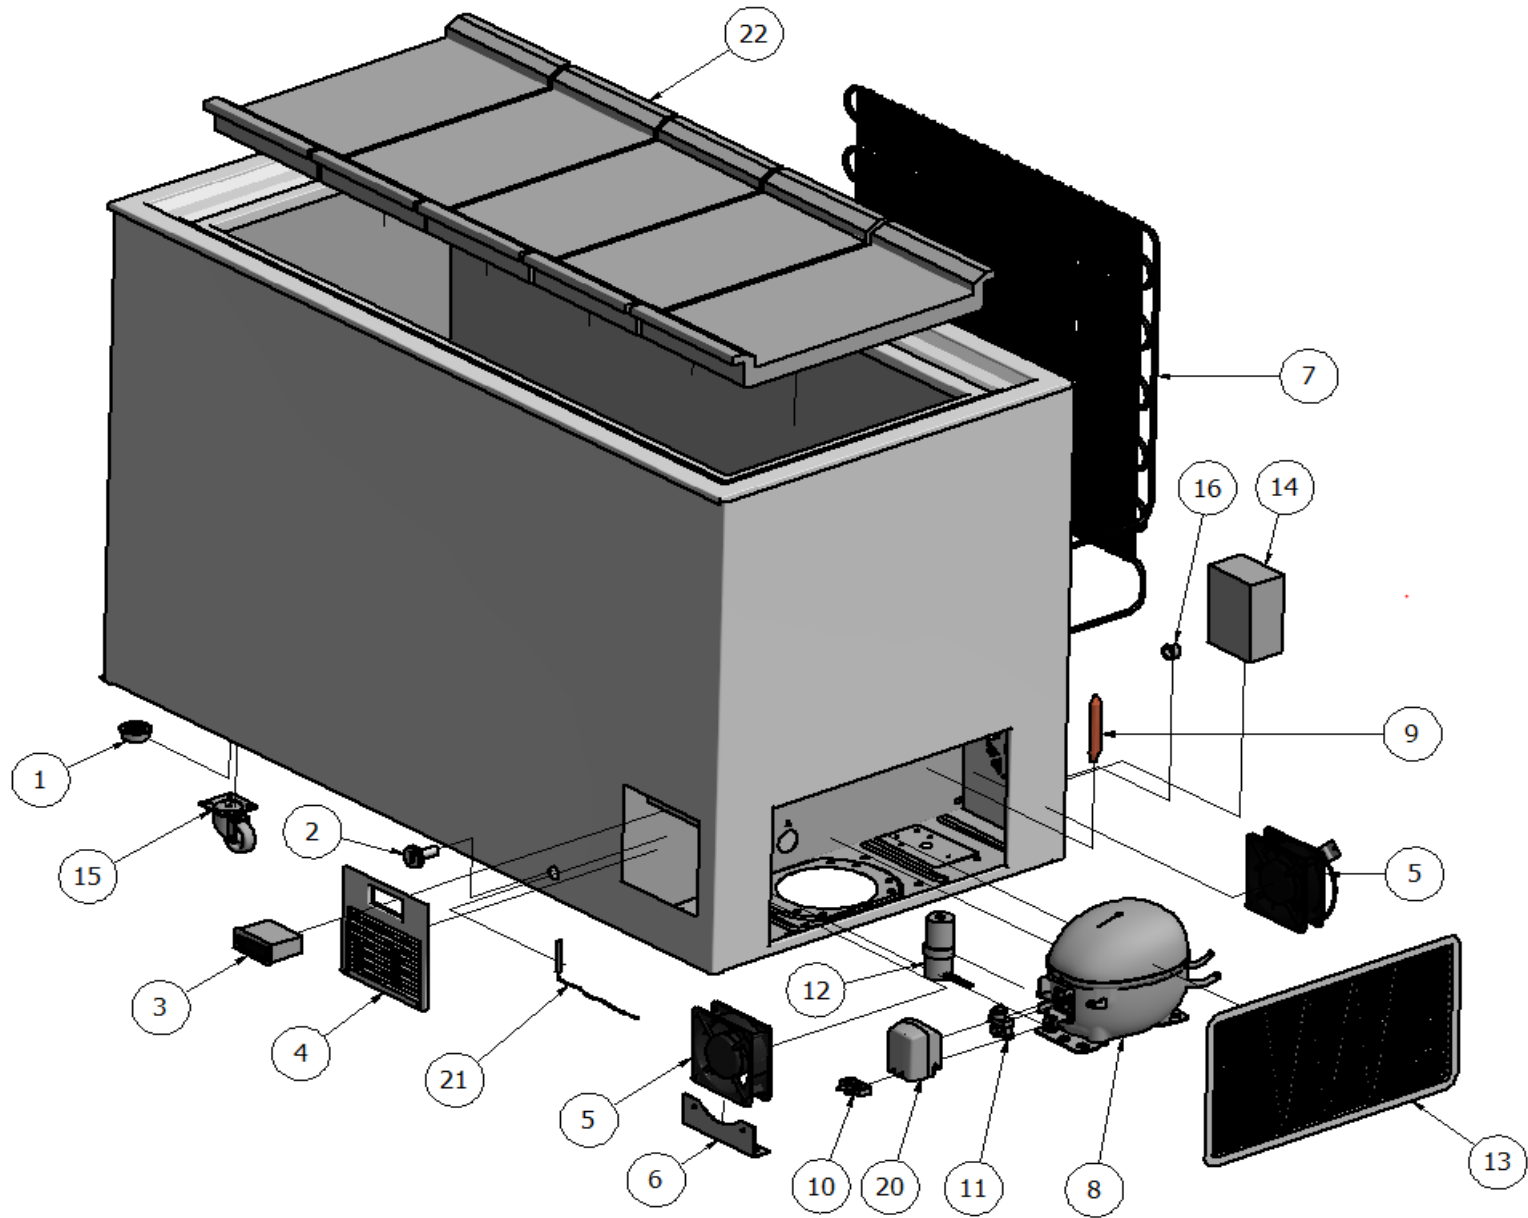

Ersatzteilliste-Explosionszeichnung

Labor-Tiefkühltruhe Serie **LAB**

Multi Plugsystem

ITEM NO.	PCS	DESCRIPTION	MODEL 11		MODEL 31		MODEL 51	
			CODE		CODE		CODE	
1	4	Plastic foot	SP1412 SP1413		SP1412 SP1413		SP1412 SP1413	
2	1	Stopper for drain	E1HU		E1HU		E1HU	
3	1	Electronic thermostat 220V excl. sensor	DIXELL 30CH2		DIXELL 30CH2		DIXELL 30CH2	
4	1	Front grill C. in top	E50HT2		E50HT2		E50HT2	
5	2	Fan 220V	Blaes230HBT		Blaes230HBT		Blaes230HBT	
6	1	Bracket for fan	Beslag BL		Beslag BL		Beslag BL	
7	1	Back precondensor	Kondryg1		Kondryg3		Kondryg4	
8	1	Compressor 230V 50/60Hz R600A	SC12CNX.2		SC18CNX.2		SC21CNX.2	
9	1	Filter Dryer	Filter6.1xh9		Filter6.1xh9		Filter6.1xh9	
10	1	Cord relief	103N1004		103N1004		103N1004	
11	1	Starting Relay	117U7003		117U7011		117U7013	
12	1	Starting Capacitor	117U5017		117U5017		117U5012	
13	1	Cover for motor room	SP1417		SP1417		SP1417	
14	1	Alarm box incl. Cables	ALARMBOX1U2		ALARMBOX1U2		ALARMBOX1U2	
15	4	Wheel set (2 w/brake)	8100.0201		8100.0201		8100.0201	
16	1	Cable retainer	E59AFLAST1		E59AFLAST1		E59AFLAST1	
17	1	Power cable	NETLED27		NETLED27		NETLED27	
18	1	Cable from dixell to Multi plug	TSL0201		TSL0201		TSL0201	
19	1	Multi plug with cable	TSK0006		TSK0006		TSK0006	
20	1	Cover for starting equip.	103N2009		103N2009		103N2009	
21	1	PT6/100 sensor	PT6-FØLER		PT6-FØLER		PT6-FØLER	
22	2/5/7	Indvendig EPS låg	7070.0501		7070.0503		7070.0509	

ITEM NO.	PCS	DESCRIPTION	MODEL 11		MODEL 31		MODEL 51	
			CODE		CODE		CODE	
1	1	Lid without hinges	8010.0100		8010.0302		8010.0506	
2	1	Hinge without spring	-		Haeng 00		Haeng 00	
3	1	Hinges with spring	Haeng42 Haeng 42		Haeng 46 Haeng 46		Haeng 49 Haeng 49	
4	1	Lid handle with lock	MPC		MPC		MPC	