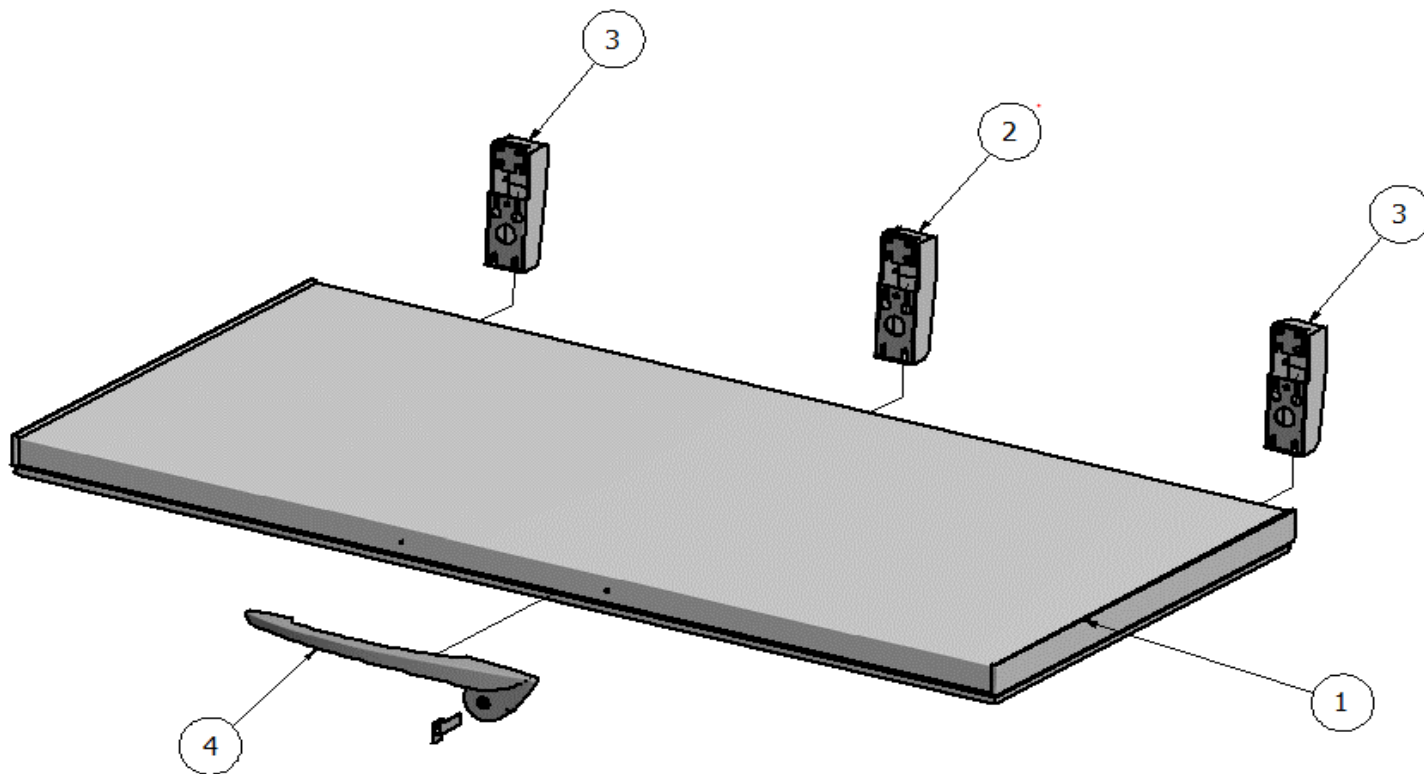

Ersatzteilliste-Explosionszeichnung

Labor-Tiefkühltruhe Serie **LAB**

Multi Plugsystem

ITEM NO.	PCS	DESCRIPTION	MODEL 11		MODEL 31		MODEL 51	
			CODE		CODE		CODE	
1	4	Plastic foot	SP1412 SP1413		SP1412 SP1413		SP1412 SP1413	
2	1	Stopper for drain	E1HU		E1HU		E1HU	
3	1	Electronic thermostat 220V excl. sensor	DIXELL 30CH2		DIXELL 30CH2		DIXELL 30CH2	
4	1	Front grill C. in top	E50HT2		E50HT2		E50HT2	
5	2	Fan 220V	Blaes230HBT		Blaes230HBT		Blaes230HBT	
6	1	Bracket for fan	Beslag BL		Beslag BL		Beslag BL	
7	1	Back precondensor	Kondryg1		Kondryg3		Kondryg4	
8	1	Compressor 230V 50/60Hz R600A	SC12CNX.2		SC18CNX.2		SC21CNX.2	
9	1	Filter Dryer	Filter6.1xh9		Filter6.1xh9		Filter6.1xh9	
10	1	Cord relief	103N1004		103N1004		103N1004	
11	1	Starting Relay	117U7003		117U7011		117U7013	
12	1	Starting Capacitor	117U5017		117U5017		117U5012	
13	1	Cover for motor room	SP1417		SP1417		SP1417	
14	1	Alarm box incl. Cables	ALARMBOX1U2		ALARMBOX1U2		ALARMBOX1U2	
15	4	Wheel set (2 w/brake)	8100.0201		8100.0201		8100.0201	
16	1	Cable retainer	E59AFLAST1		E59AFLAST1		E59AFLAST1	
17	1	Power cable	NETLED27		NETLED27		NETLED27	
18	1	Cable from dixell to Multi plug	TSL0201		TSL0201		TSL0201	
19	1	Multi plug with cable	TSK0006		TSK0006		TSK0006	
20	1	Cover for starting equip.	103N2009		103N2009		103N2009	
21	1	PT6/100 sensor	PT6-FØLER		PT6-FØLER		PT6-FØLER	
22	2/5/7	Indvendig EPS låg	7070.0501		7070.0503		7070.0509	

ITEM NO.	PCS	DESCRIPTION	MODEL 11		MODEL 31		MODEL 51	
			CODE		CODE		CODE	
1	1	Lid without hinges	8010.0100		8010.0302		8010.0506	
2	1	Hinge without spring	-		Haeng 00		Haeng 00	
3	1	Hinges with spring	Haeng42 Haeng 42		Haeng 46 Haeng 46		Haeng 49 Haeng 49	
4	1	Lid handle with lock	MPC		MPC		MPC	