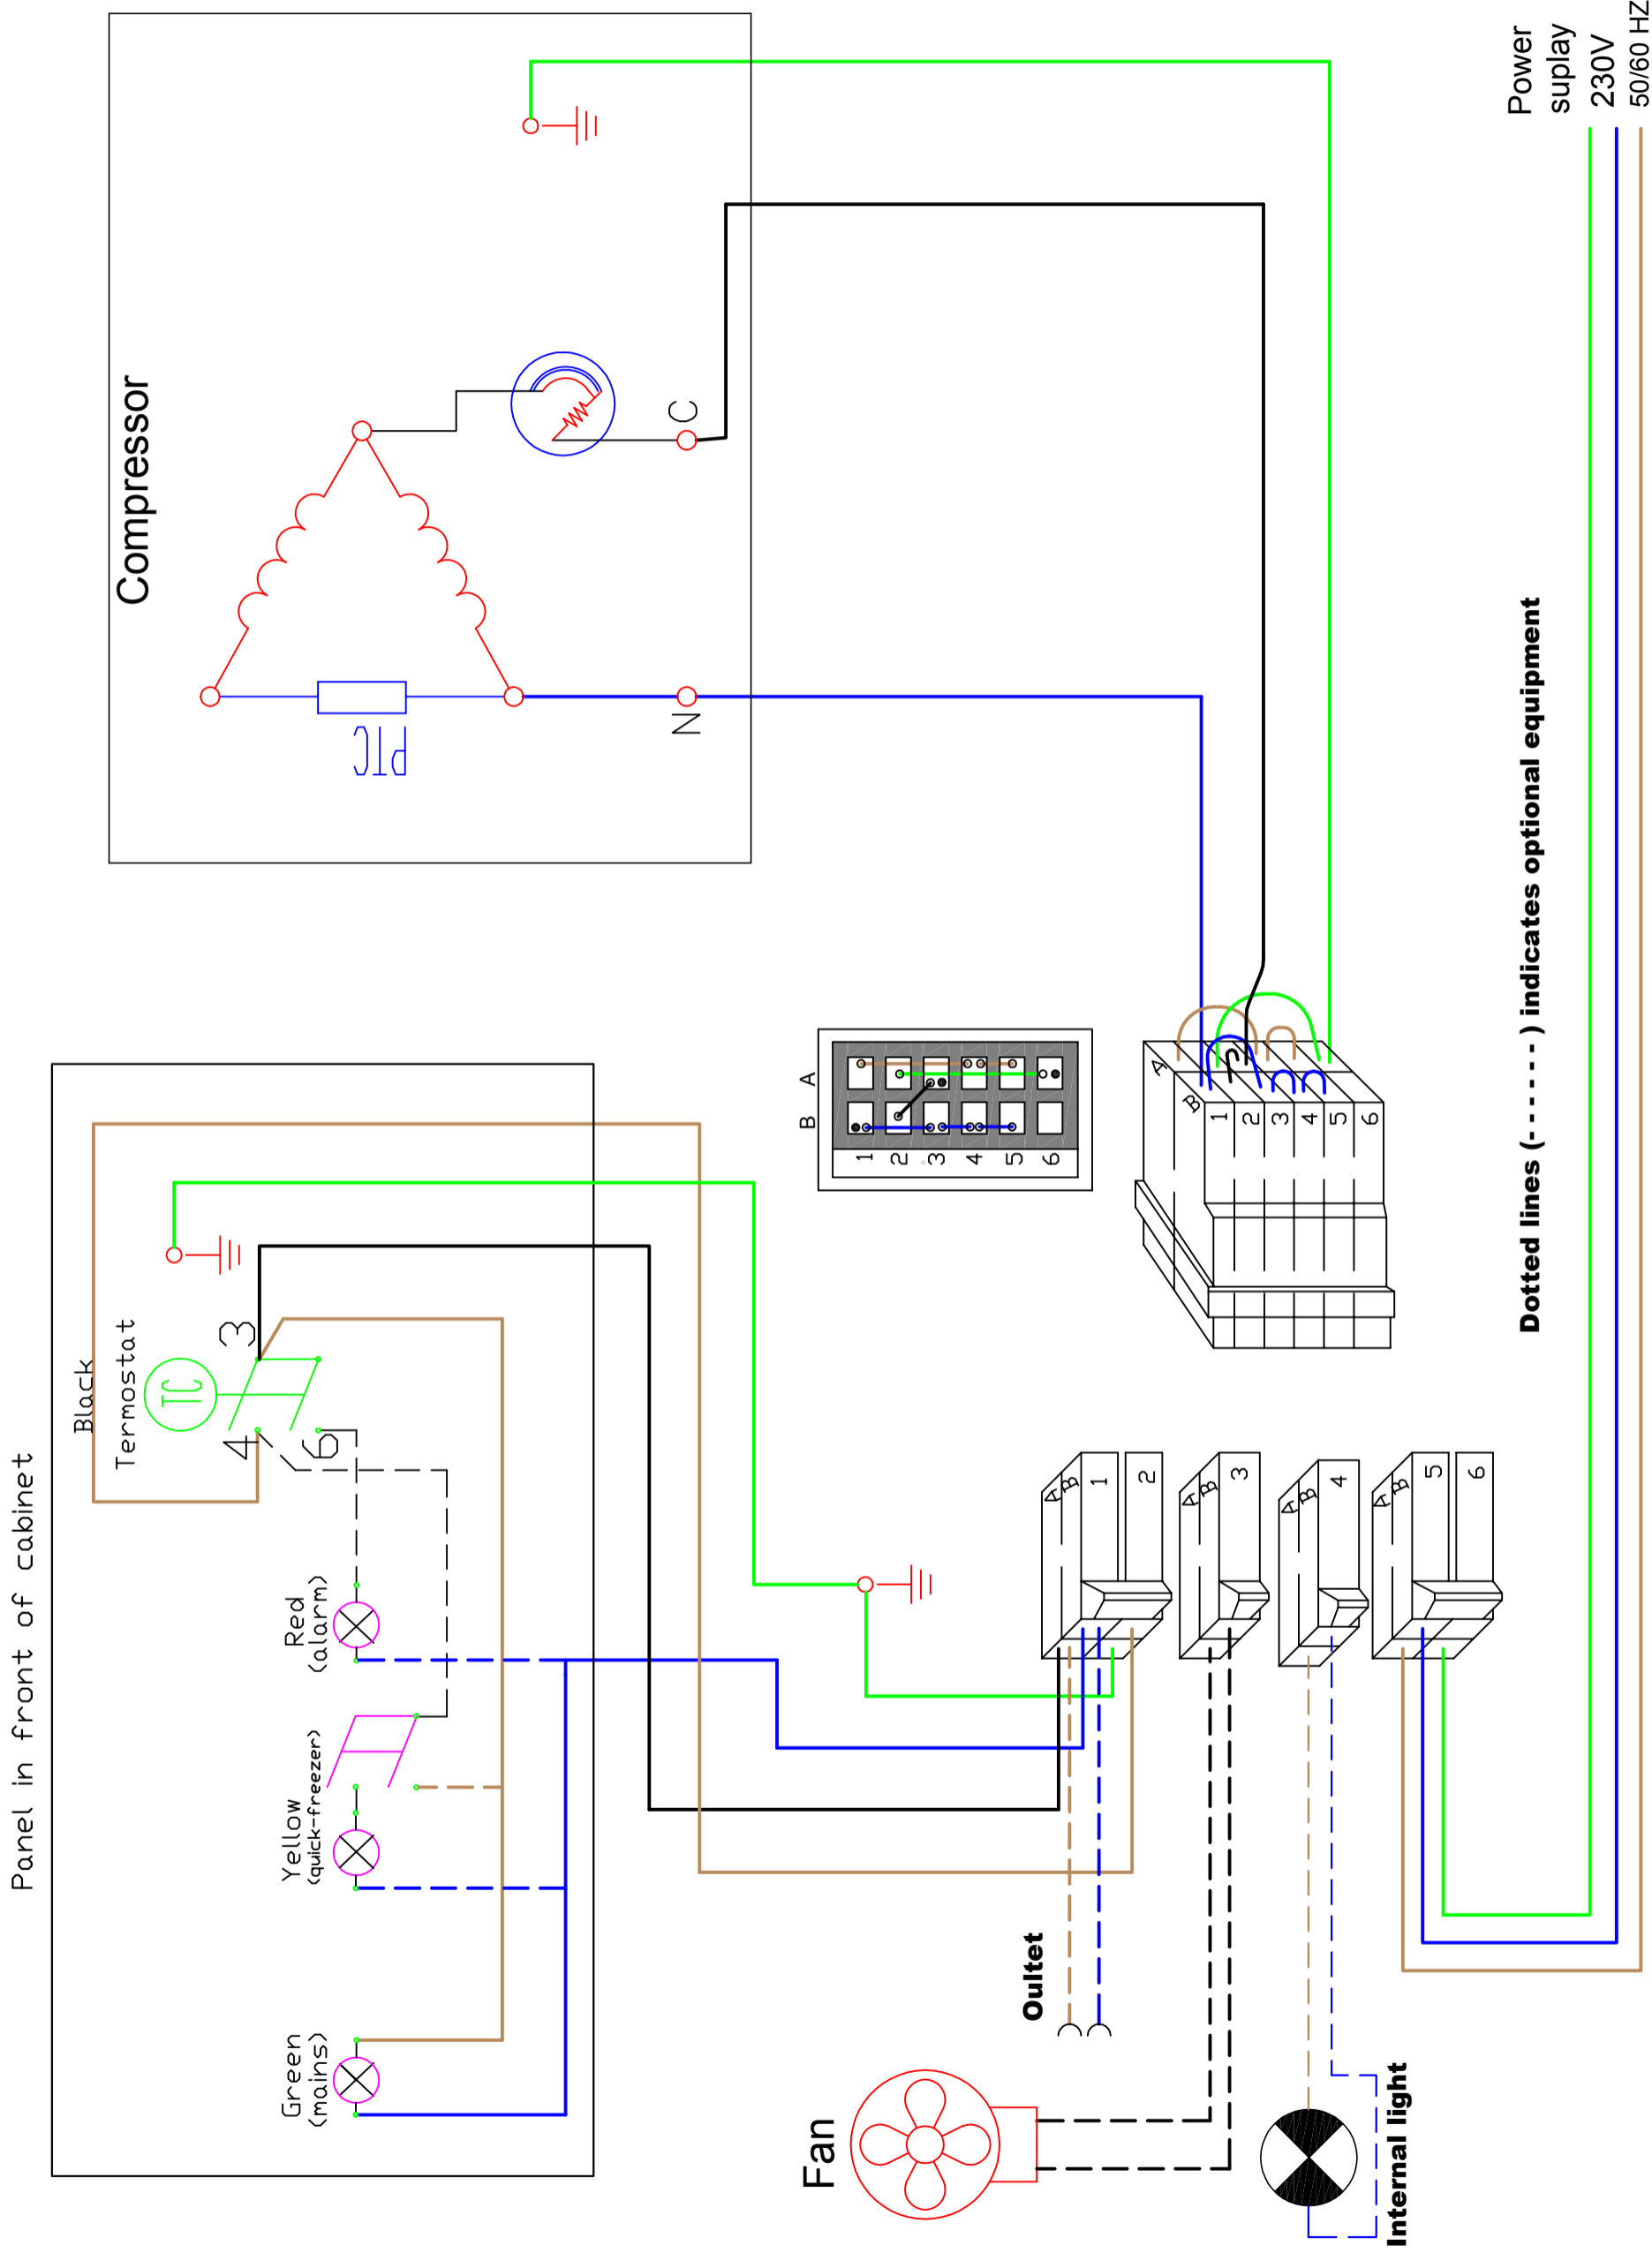

Wiring diagram Chest freezers appliances with LST starting equipment

Tegnet af/ Dato	Godkendt af / Dato	File name	Scale Ikke målfast
GH 230904		PDA TED0001	Side 1/1