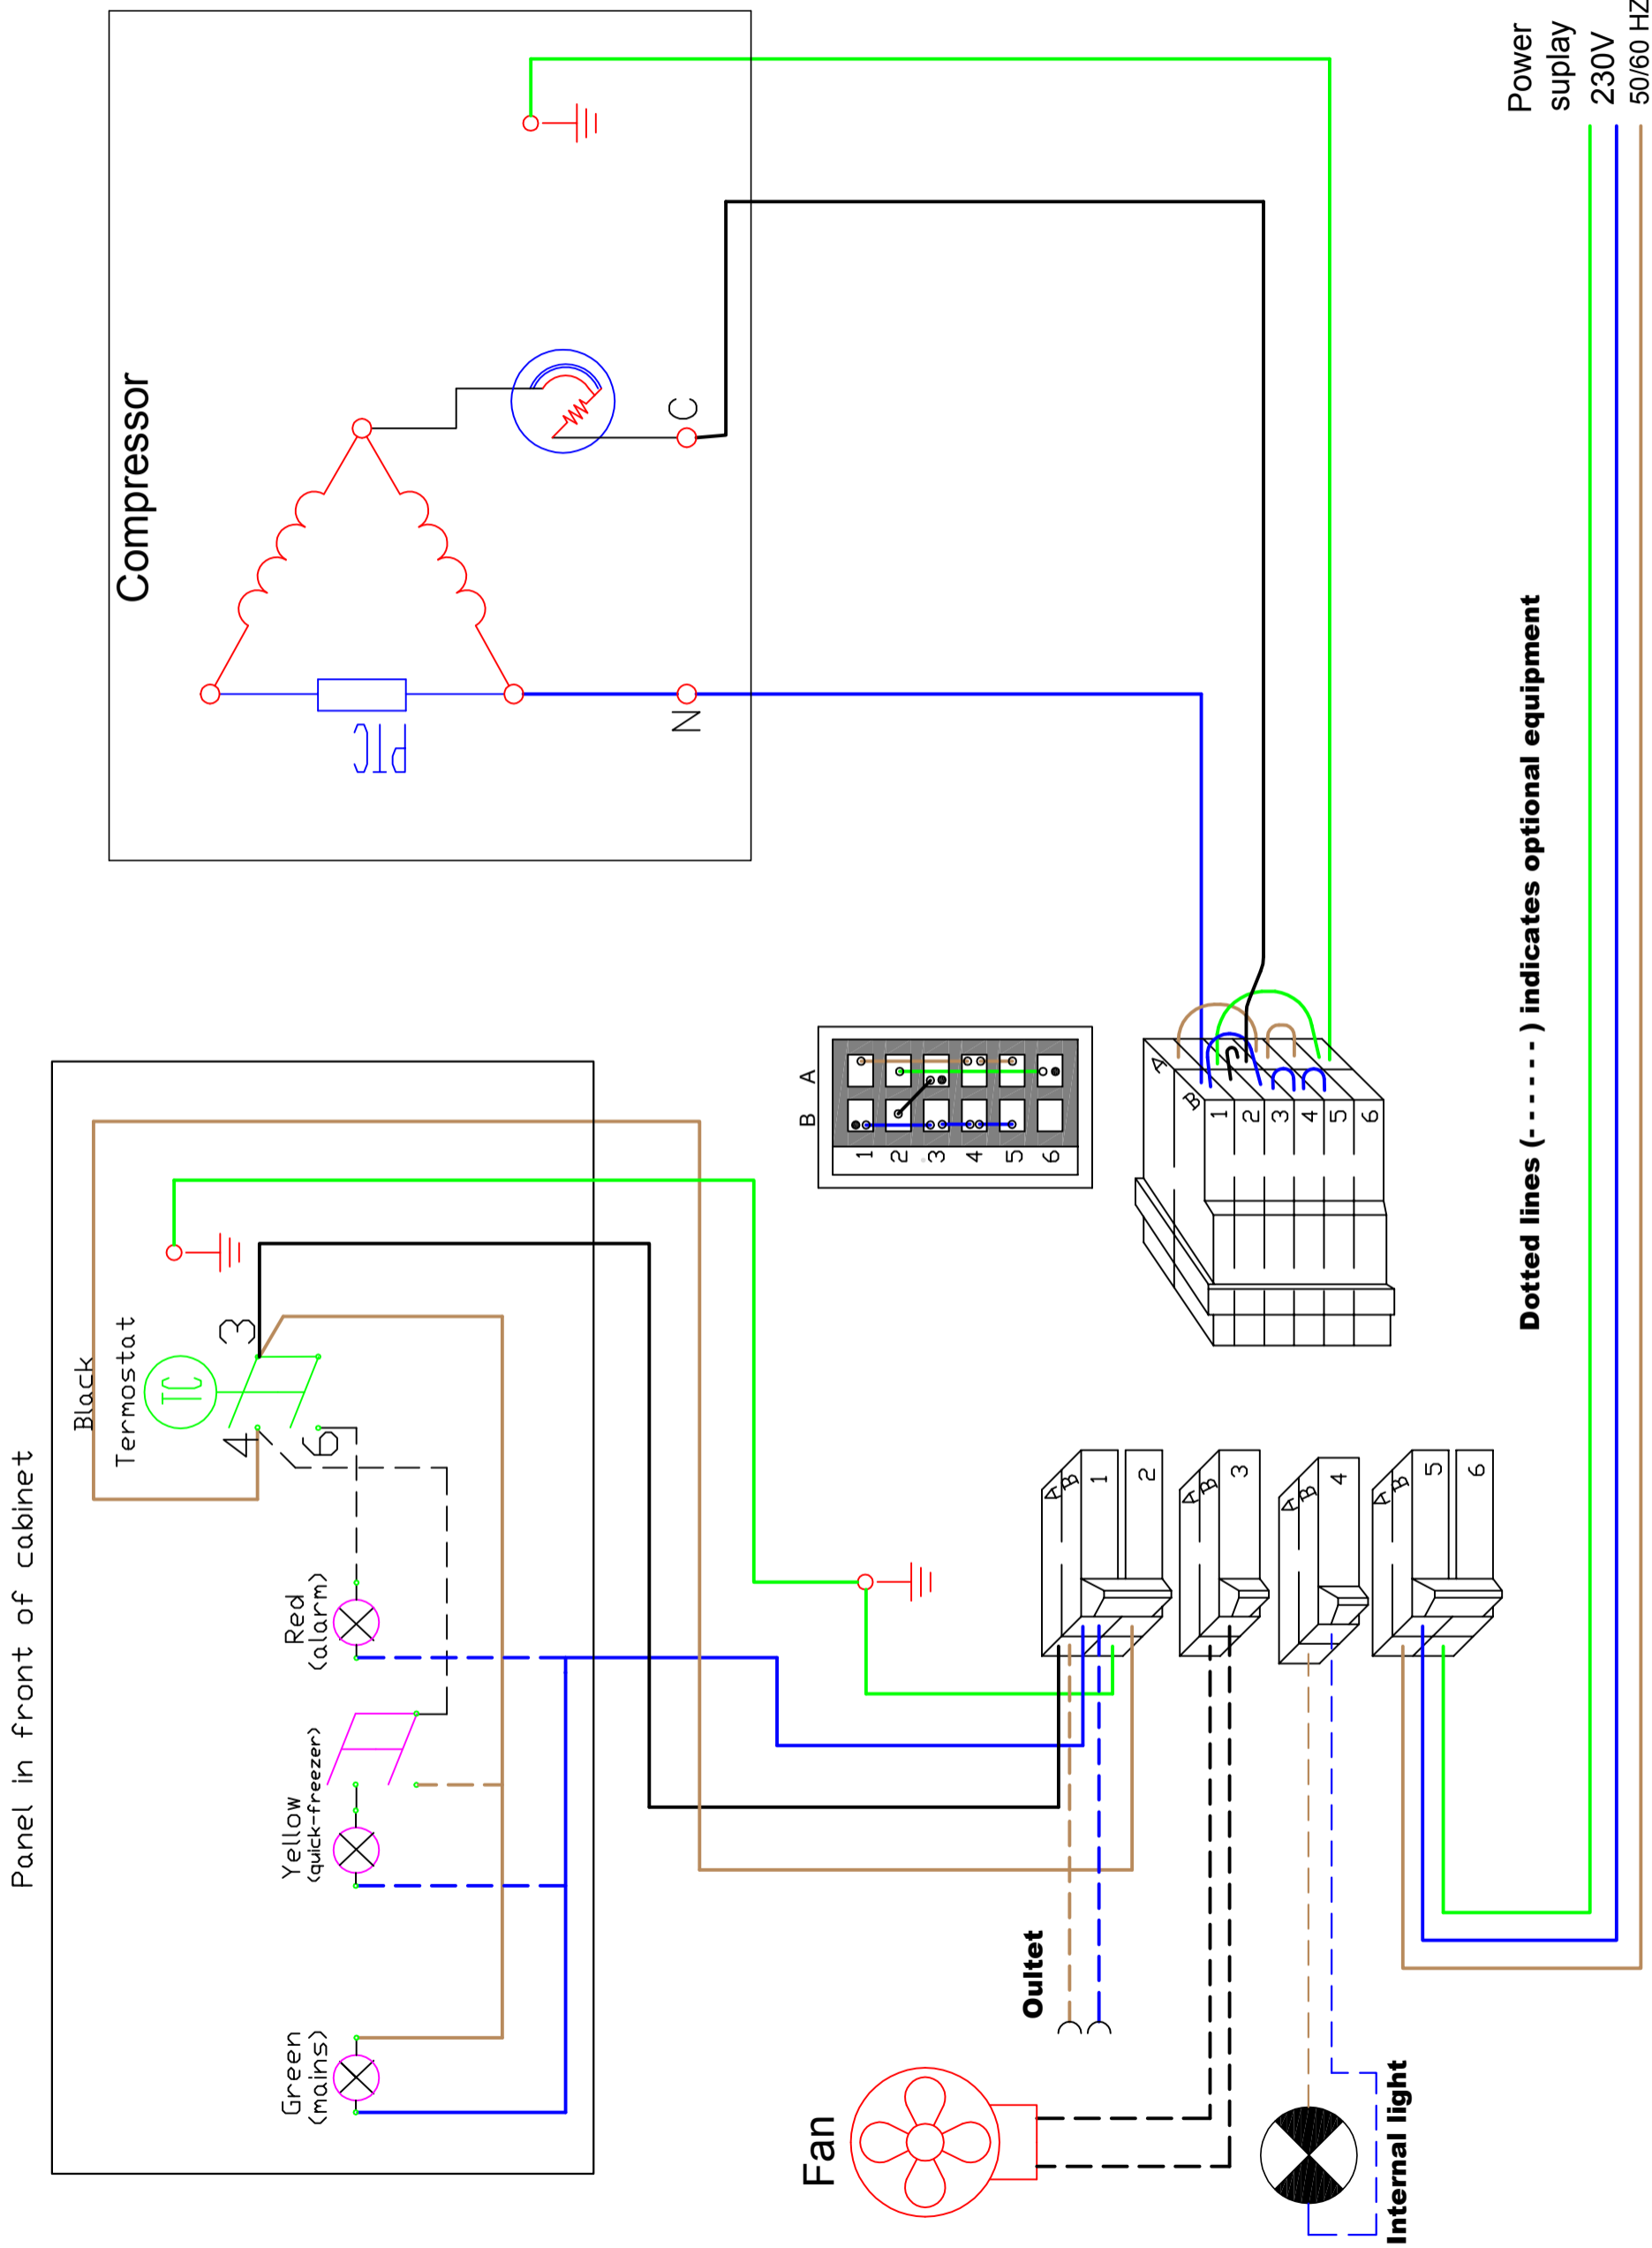

# Wiring diagram Chest freezers appliances with LST starting equipment

| Tegnet af/ Dato | Godkendt af / Dato | File name      | Scale<br>Ikke målfast |
|-----------------|--------------------|----------------|-----------------------|
| GH 230904       |                    | PDA<br>TED0001 | Side<br>1/1           |