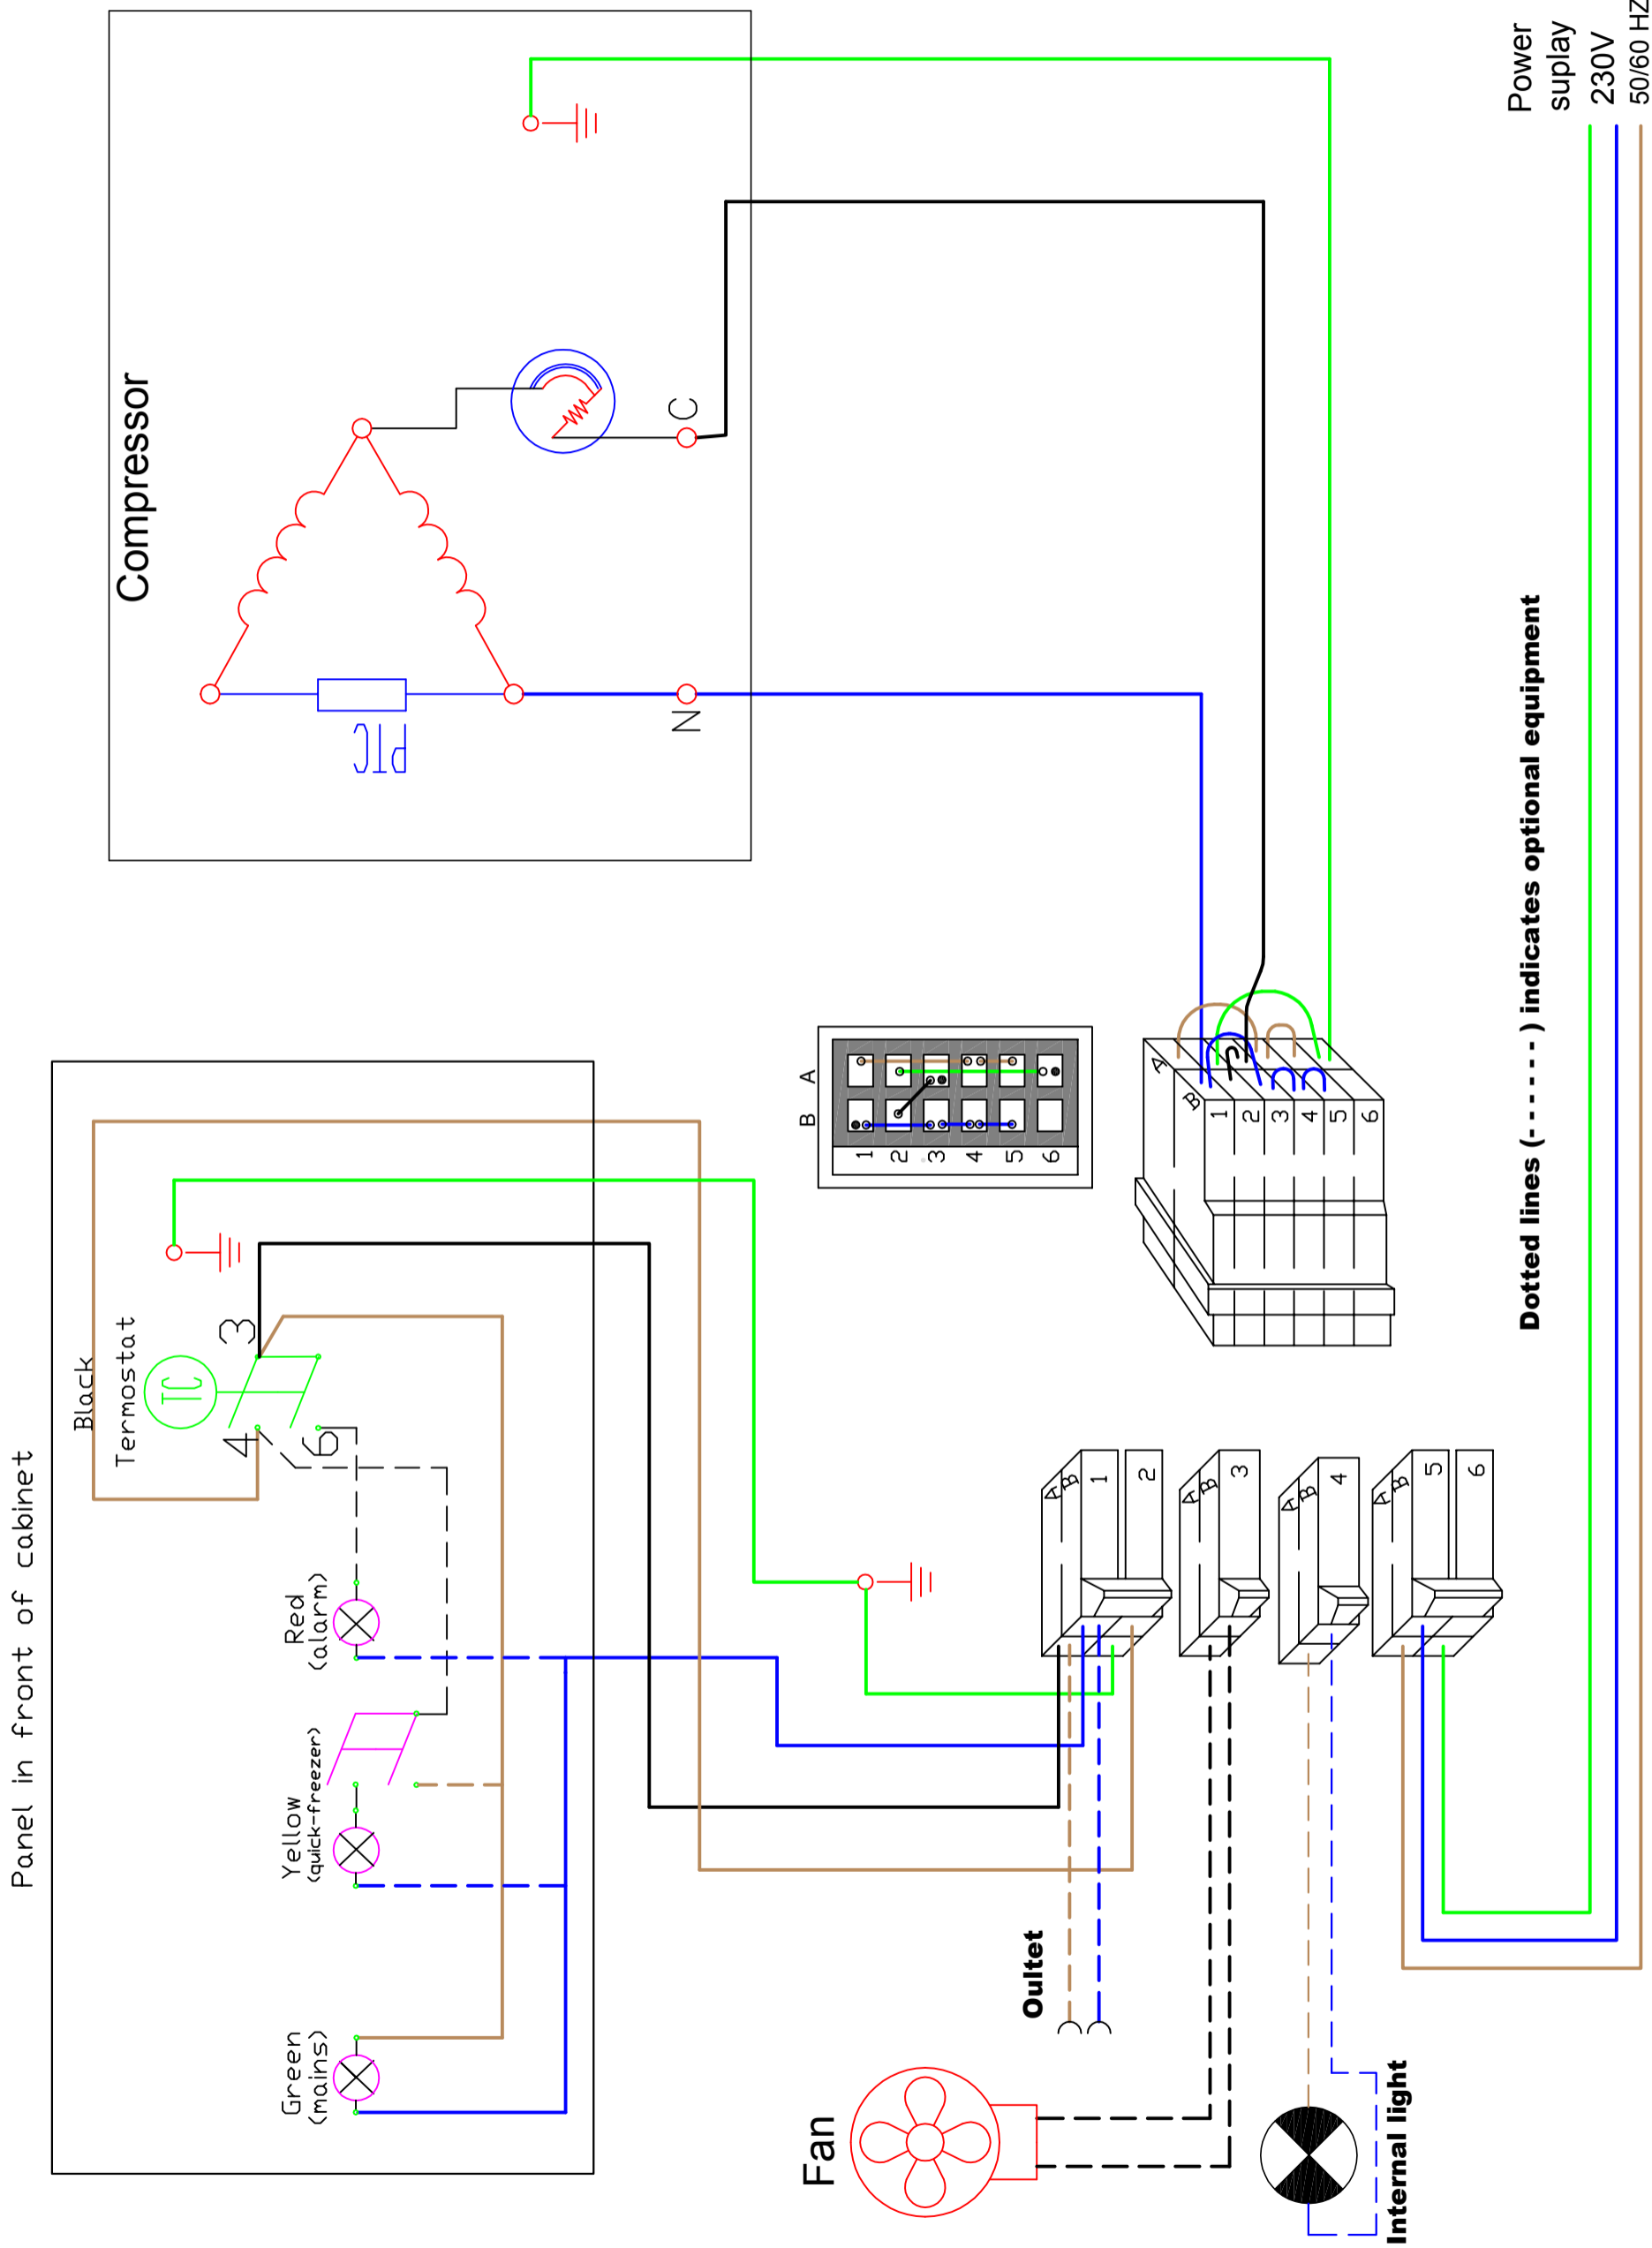

Wiring diagram Chest freezers appliances with LST starting equipment

Tegnet af/ Dato	Godkendt af / Dato	File name	Scale Ikke målfast
GH 230904		PDA TED0001	Side 1/1