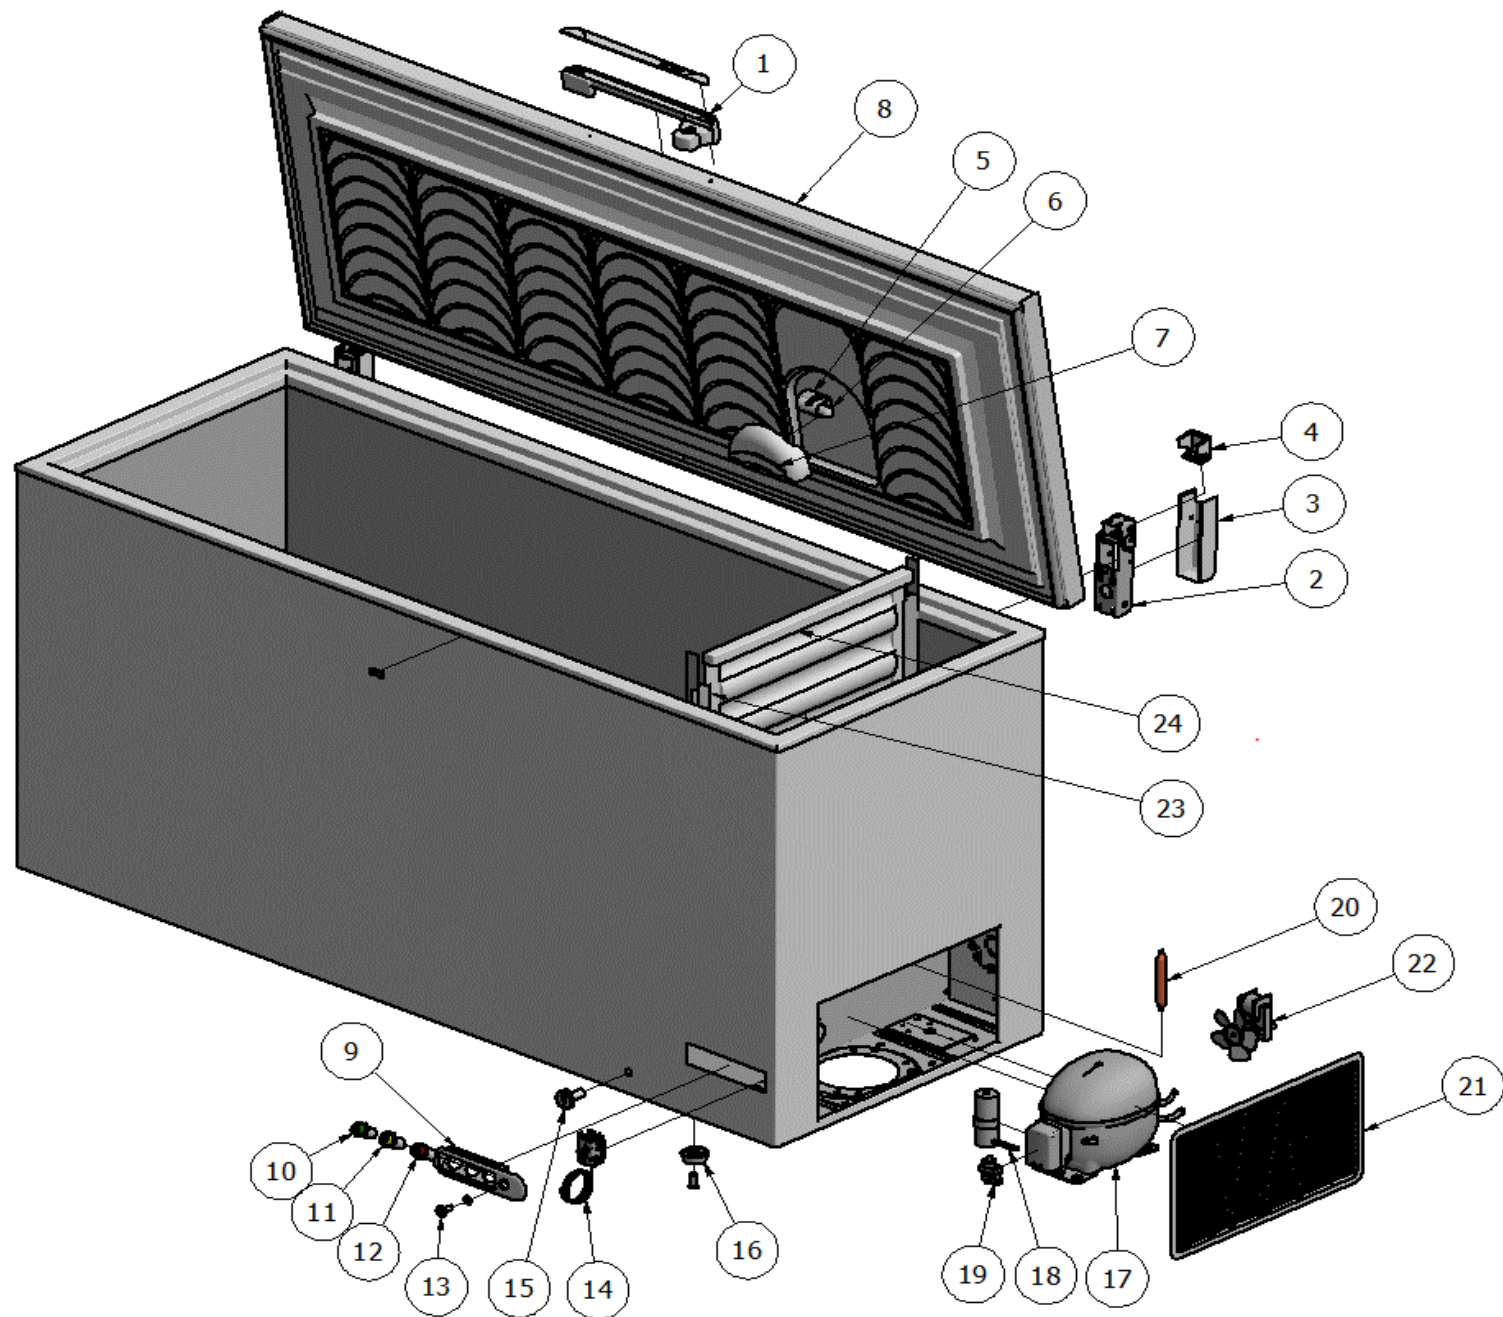

Ersatzteilliste-Explosionszeichnung

Tiefkühltruhe Serie **EL NC**

EL 71 NC

ITEM NO.	DESCRIPTION	EL 22		EL 35		EL 45		EL 53		EL 61		EL 71	
		CODE		CODE		CODE		CODE		CODE		CODE	

SOLID LIFTING LID

1	HANDLE EL W/LOCK	EPCH		EPCH		EPCH		EPCH		EPCH		EPCH	
2	HINGE 0.0	---		---		H/ENG00		---		H/ENG00		H/ENG00	
2	HINGE 4.2	2 x HAENG42		---		---		---		---		---	
2	HINGE 4.6	---		2 x HAENG46		2 x HAENG46		---		---		---	
2	HINGE 4.9	---		---		---		2 x HAENG49		2 x HAENG49		2 x HAENG49	
3	HINGE COVER LARGE	HAENGKAPHV-L		HAENGKAPHV-L		HAENGKAPHV-L		HAENGKAPHV-L		HAENGKAPHV-L		HAENGKAPHV-L	
4	HINGE COVER SMALL	HAENGKAPHV-S		HAENGKAPHV-S		HAENGKAPHV-S		HAENGKAPHV-S		HAENGKAPHV-S		HAENGKAPHV-S	
	E 14 BULP	E14220		E14220		E14220		E14220		E14220		E14220	
5	LIGHT SOCKET	FATNING		FATNING		FATNING		FATNING		FATNING		FATNING	
7	COVER F/LID LIGHT	E15H		E15H		E15H		E15H		E15H		E15H	
8	LID COMPLETE	8010.0105		8010.0205		8010.0303		8010.0404		8010.0500		8010.0601	
8	Stainless steel LID	8012.0106		8012.0206		8012.0306		8012.0406		8012.0506			

CONTROL PANEL

9	ANGLED PANEL EL	E13H		E13H		E13H		E13H		E13H		E13H	
12	LAMP RED ROUND	LAMPROD		LAMPROD		LAMPROD		LAMPROD		LAMPROD		LAMPROD	
10	LAMP GREEN ROUND	LAMPGRO		LAMPGRO		LAMPGRO		LAMPGRO		LAMPGRO		LAMPGRO	
11	LAMP YELLOW ROUND	LAMPGUL		LAMPGUL		LAMPGUL		LAMPGUL		LAMPGUL		LAMPGUL	
13	THERMOSTATE BUTTON	77.316		77.316		77.316		77.316		77.316		77.316	
14	THERMOSTAT R134A/ R600A	TERMOSTAT15		TERMOSTAT15		TERMOSTAT15		TERMOSTAT15		TERMOSTAT15		TERMOSTAT15	
14	THERMOSTAT R404A / R290	TERMOSTAT11		TERMOSTAT11		TERMOSTAT11		TERMOSTAT11		TERMOSTAT11		TERMOSTAT11	