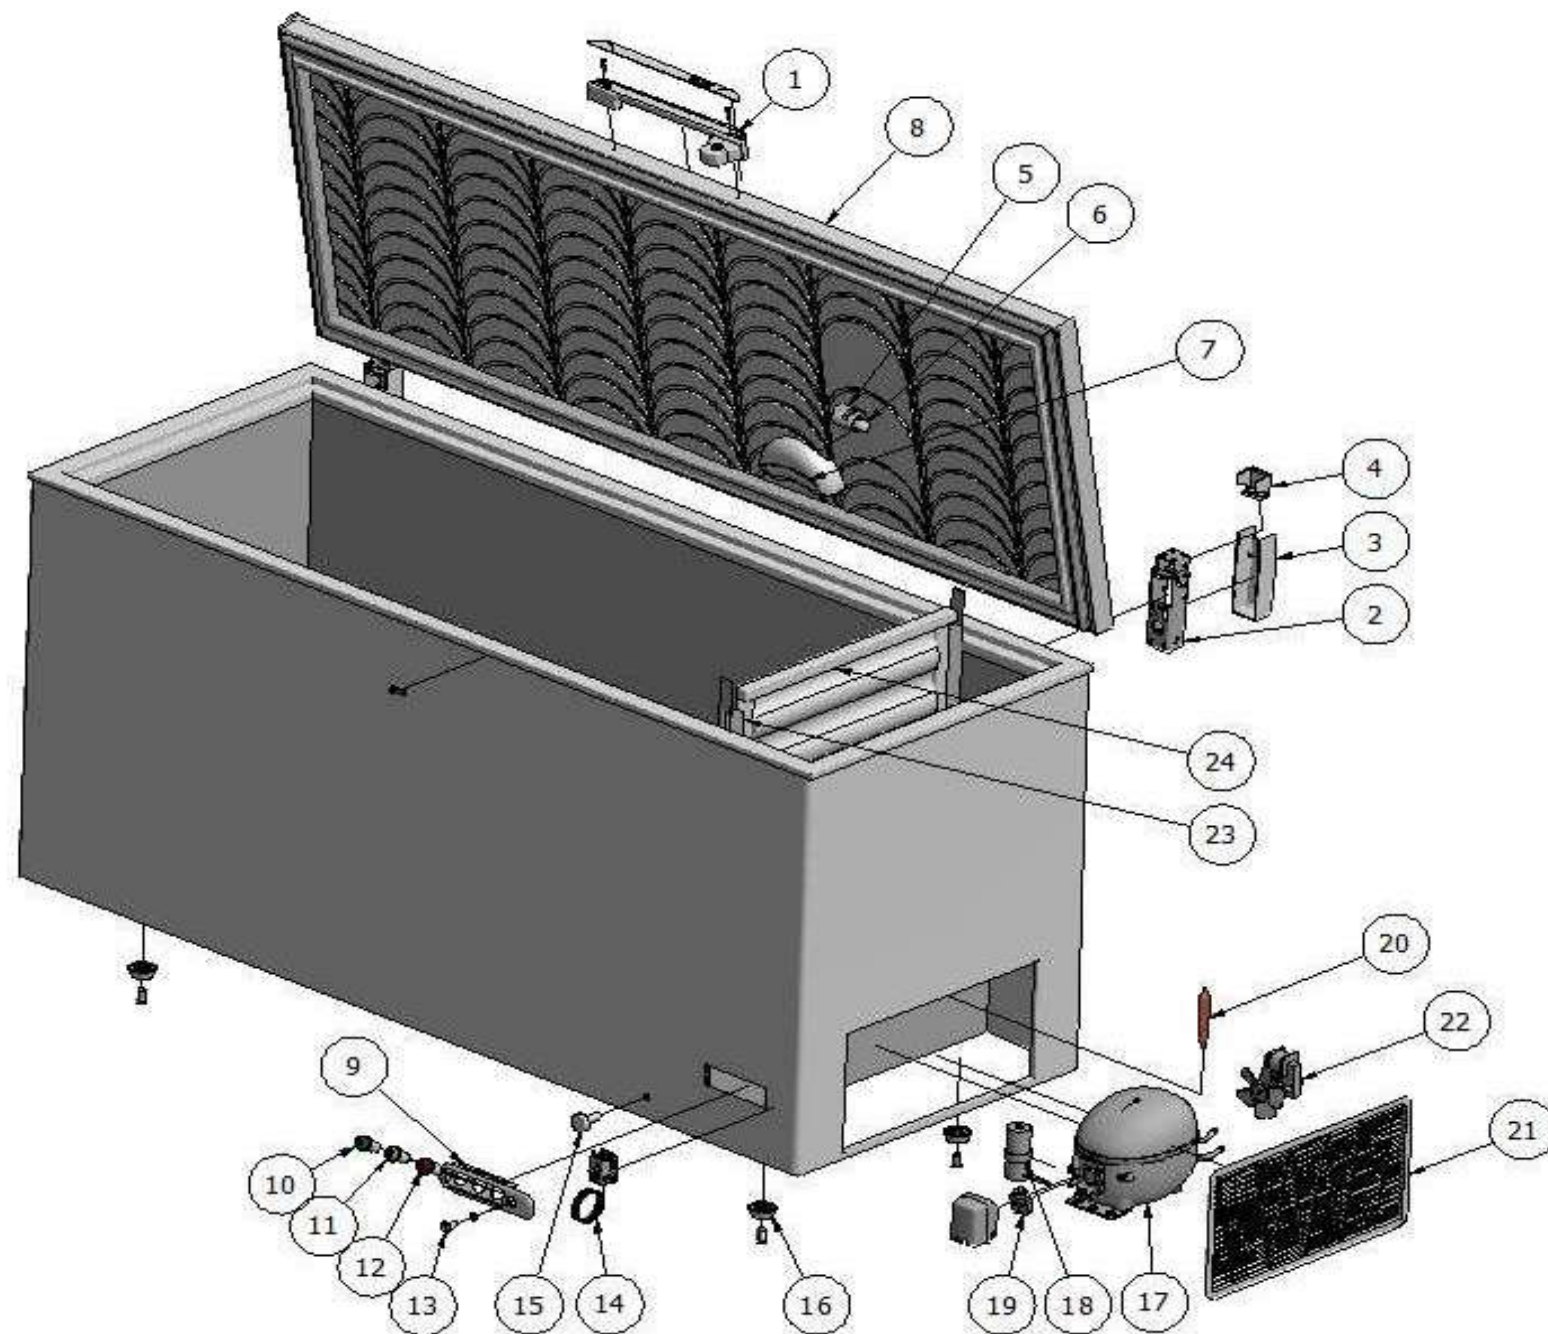

Ersatzteilliste-Explosionszeichnung

Tiefkühltruhe Serie **EL NC**

EL 71 NC

ITEM NO.	DESCRIPTION	EL 22		EL 35		EL 45		EL 53		EL 61		EL 71	
		CODE		CODE		CODE		CODE		CODE		CODE	

SOLID LIFTING LID

1	HANDLE EL W/LOCK	EPCH		EPCH		EPCH		EPCH		EPCH		EPCH	
2	HINGE 0.0	---		---		H/ENG00		---		H/ENG00		H/ENG00	
2	HINGE 4.2	2 x HAENG42		---		---		---		---		---	
2	HINGE 4.6	---		2 x HAENG46		2 x HAENG46		---		---		---	
2	HINGE 4.9	---		---		---		2 x HAENG49		2 x HAENG49		2 x HAENG49	
3	HINGE COVER LARGE	HAENGKAPHV-L		HAENGKAPHV-L		HAENGKAPHV-L		HAENGKAPHV-L		HAENGKAPHV-L		HAENGKAPHV-L	
4	HINGE COVER SMALL	HAENGKAPHV-S		HAENGKAPHV-S		HAENGKAPHV-S		HAENGKAPHV-S		HAENGKAPHV-S		HAENGKAPHV-S	
	E 14 BULP	E14220		E14220		E14220		E14220		E14220		E14220	
5	LIGHT SOCKET	FATNING		FATNING		FATNING		FATNING		FATNING		FATNING	
7	COVER F/LID LIGHT	E15H		E15H		E15H		E15H		E15H		E15H	
8	LID COMPLETE	8010.0105		8010.0205		8010.0303		8010.0404		8010.0500		8010.0601	
8	Stainless steel LID	8012.0106		8012.0206		8012.0306		8012.0406		8012.0506			

CONTROL PANEL

9	ANGLED PANEL EL	E13H		E13H		E13H		E13H		E13H		E13H	
12	LAMP RED ROUND	LAMPROD		LAMPROD		LAMPROD		LAMPROD		LAMPROD		LAMPROD	
10	LAMP GREEN ROUND	LAMPGRO		LAMPGRO		LAMPGRO		LAMPGRO		LAMPGRO		LAMPGRO	
11	LAMP YELLOW ROUND	LAMPGUL		LAMPGUL		LAMPGUL		LAMPGUL		LAMPGUL		LAMPGUL	
13	THERMOSTATE BUTTON	77.316		77.316		77.316		77.316		77.316		77.316	
14	THERMOSTAT R134A/ R600A	TERMOSTAT15		TERMOSTAT15		TERMOSTAT15		TERMOSTAT15		TERMOSTAT15		TERMOSTAT15	
14	THERMOSTAT R404A / R290	TERMOSTAT11		TERMOSTAT11		TERMOSTAT11		TERMOSTAT11		TERMOSTAT11		TERMOSTAT11	