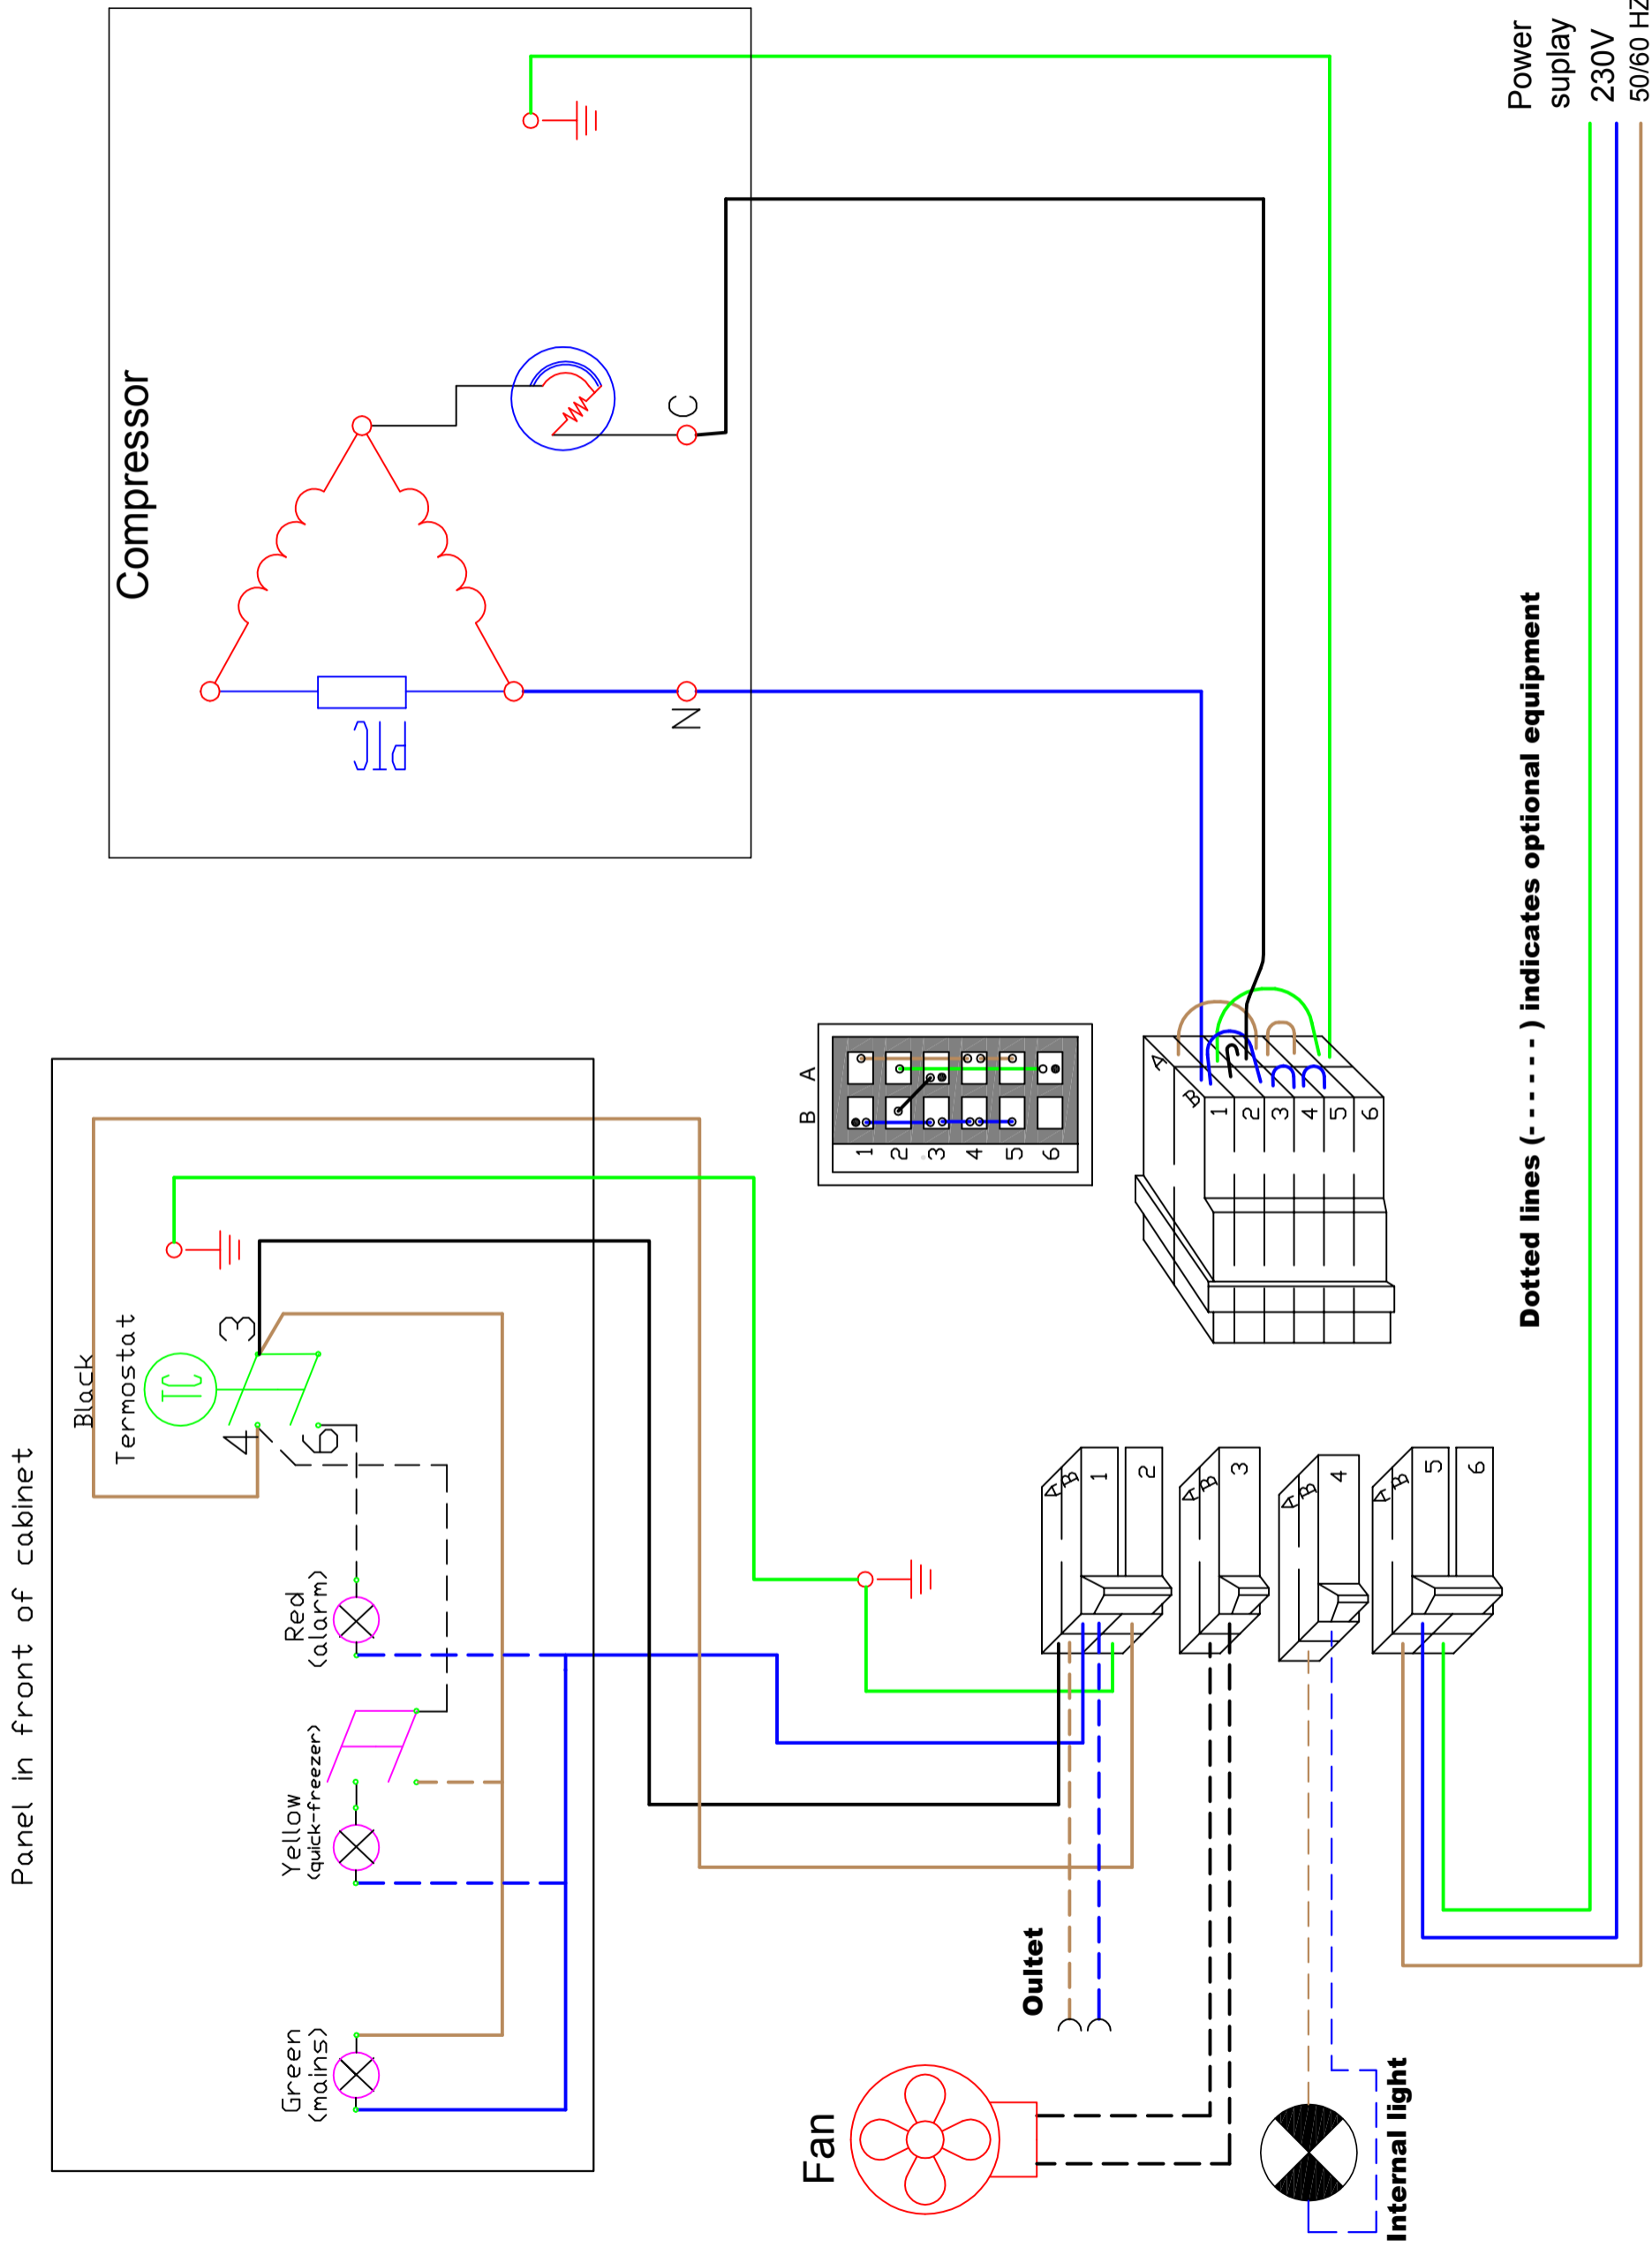

# Wiring diagram Chest freezers appliances with LST starting equipment

Tegnet af/ Dato	Godkendt af / Dato	File name	Scale Ikke målfast
GH 230904		PDA TED0001	Side 1/1