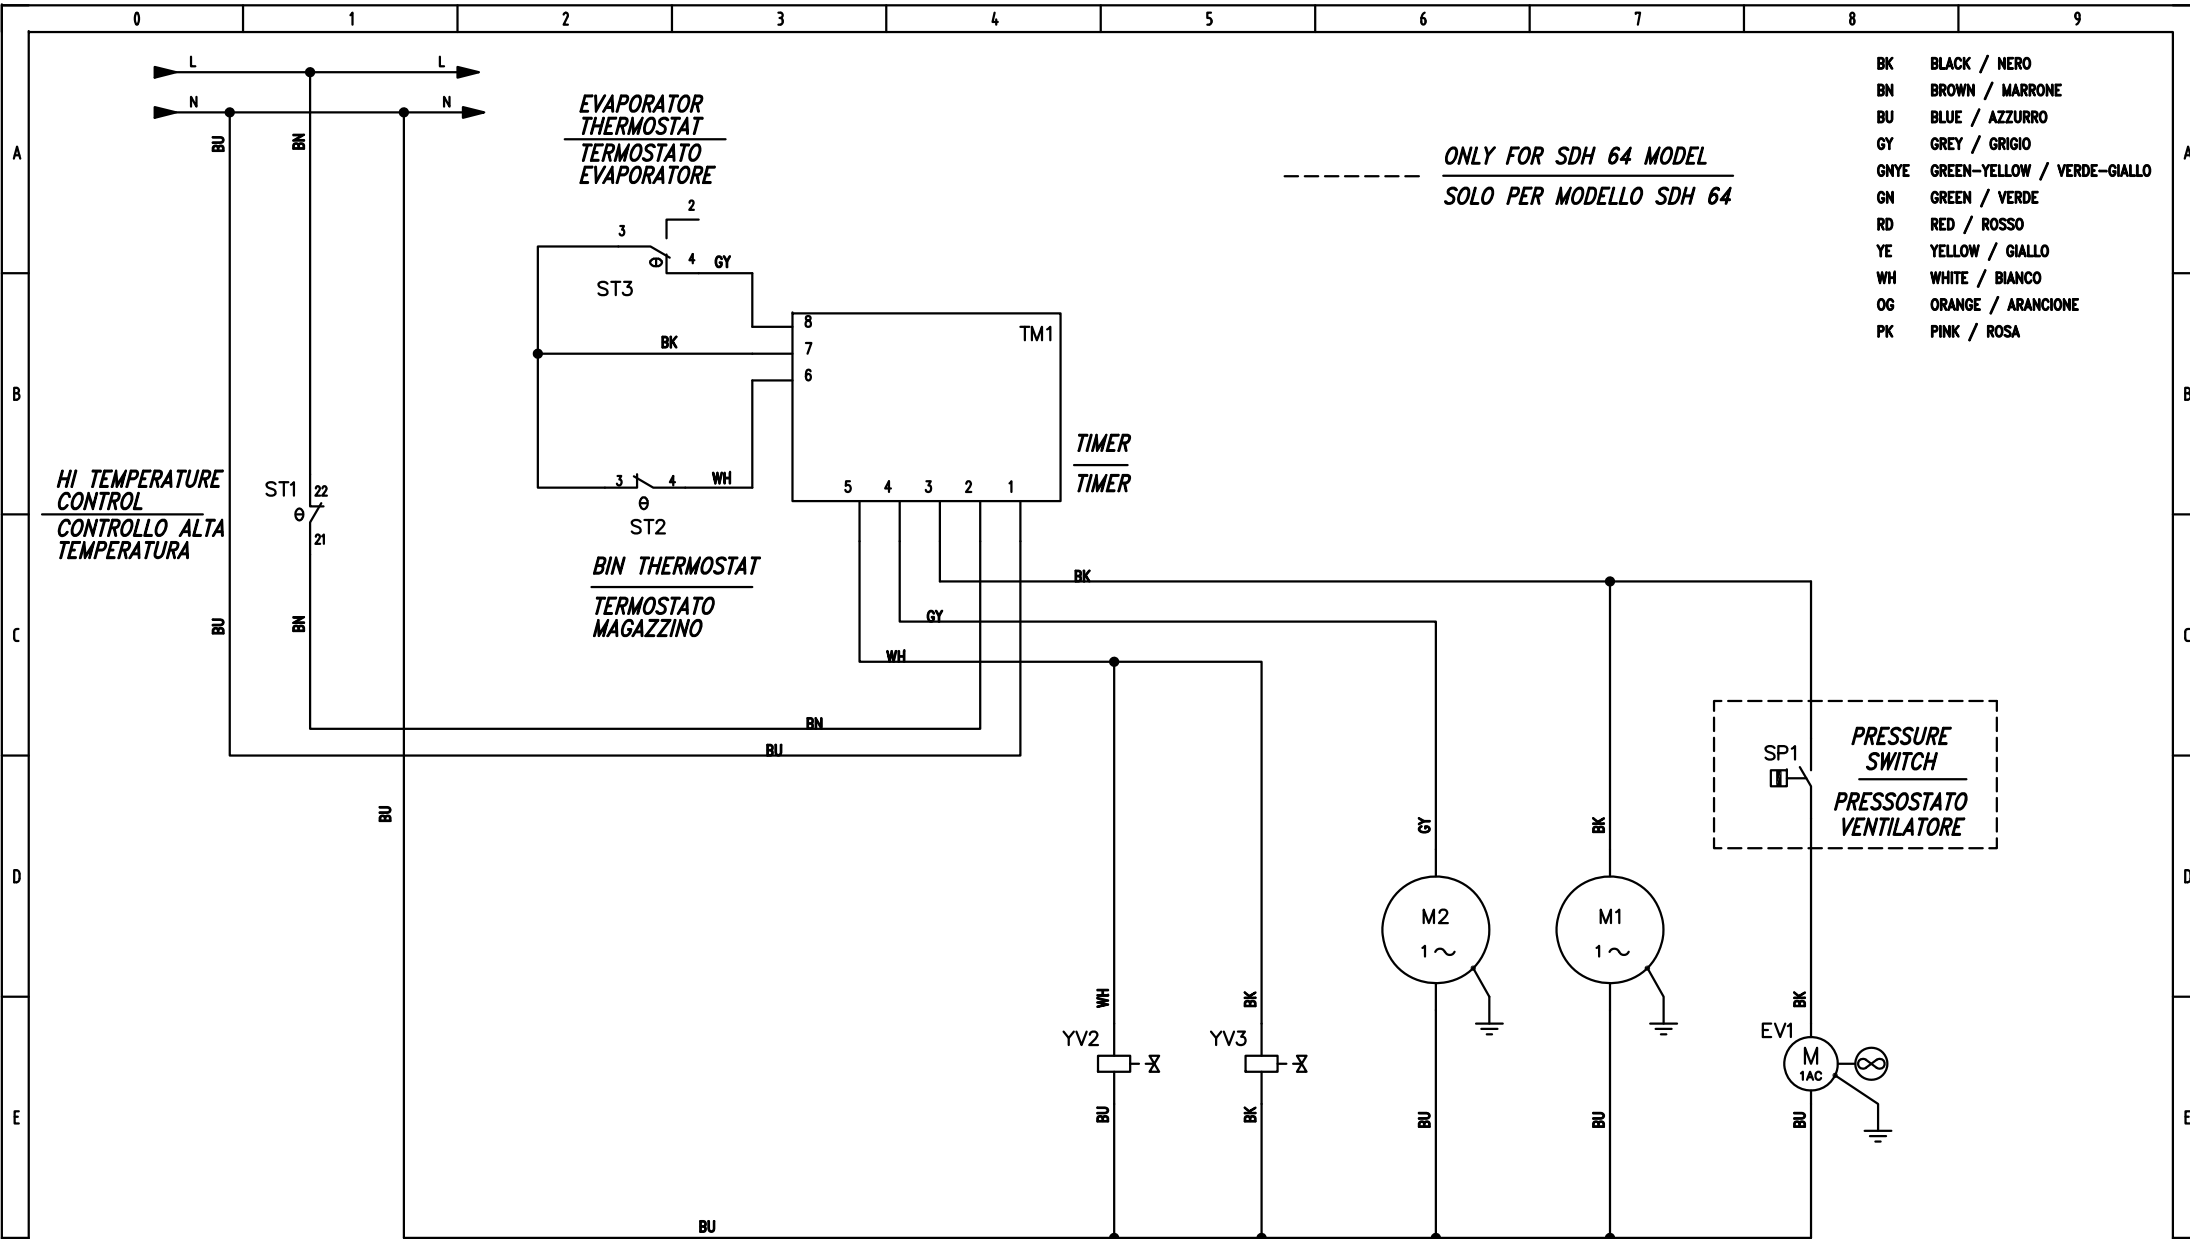

# Schaltplan

## Eiswürfelbereiter **SDH 50 L**

[Art. 41330510163]

- BK BLACK / NERO
- BN BROWN / MARRONE
- BU BLUE / AZZURRO
- GY GREY / GRIGIO
- GNYE GREEN-YELLOW / VERDE-GIALLO
- GN GREEN / VERDE
- RD RED / ROSSO
- YE YELLOW / GIALLO
- WH WHITE / BIANCO
- OG ORANGE / ARANCIONE
- PK PINK / ROSA

----- ONLY FOR SDH 64 MODEL  
 SOLO PER MODELLO SDH 64

00 - EMISSIONE

00	18_224	LB	12.12.18		DATA	12.12.18
					DISEGN.	L.BOCA
					VISTO	G.ROMAGNOLI
REV.	MODIFICA	SG	DATA	FIRMA	APPR.	G.ROMAGNOLI

SCHEMA ELETTRICO  
 ELECTRICAL WIRING DIAGRAM