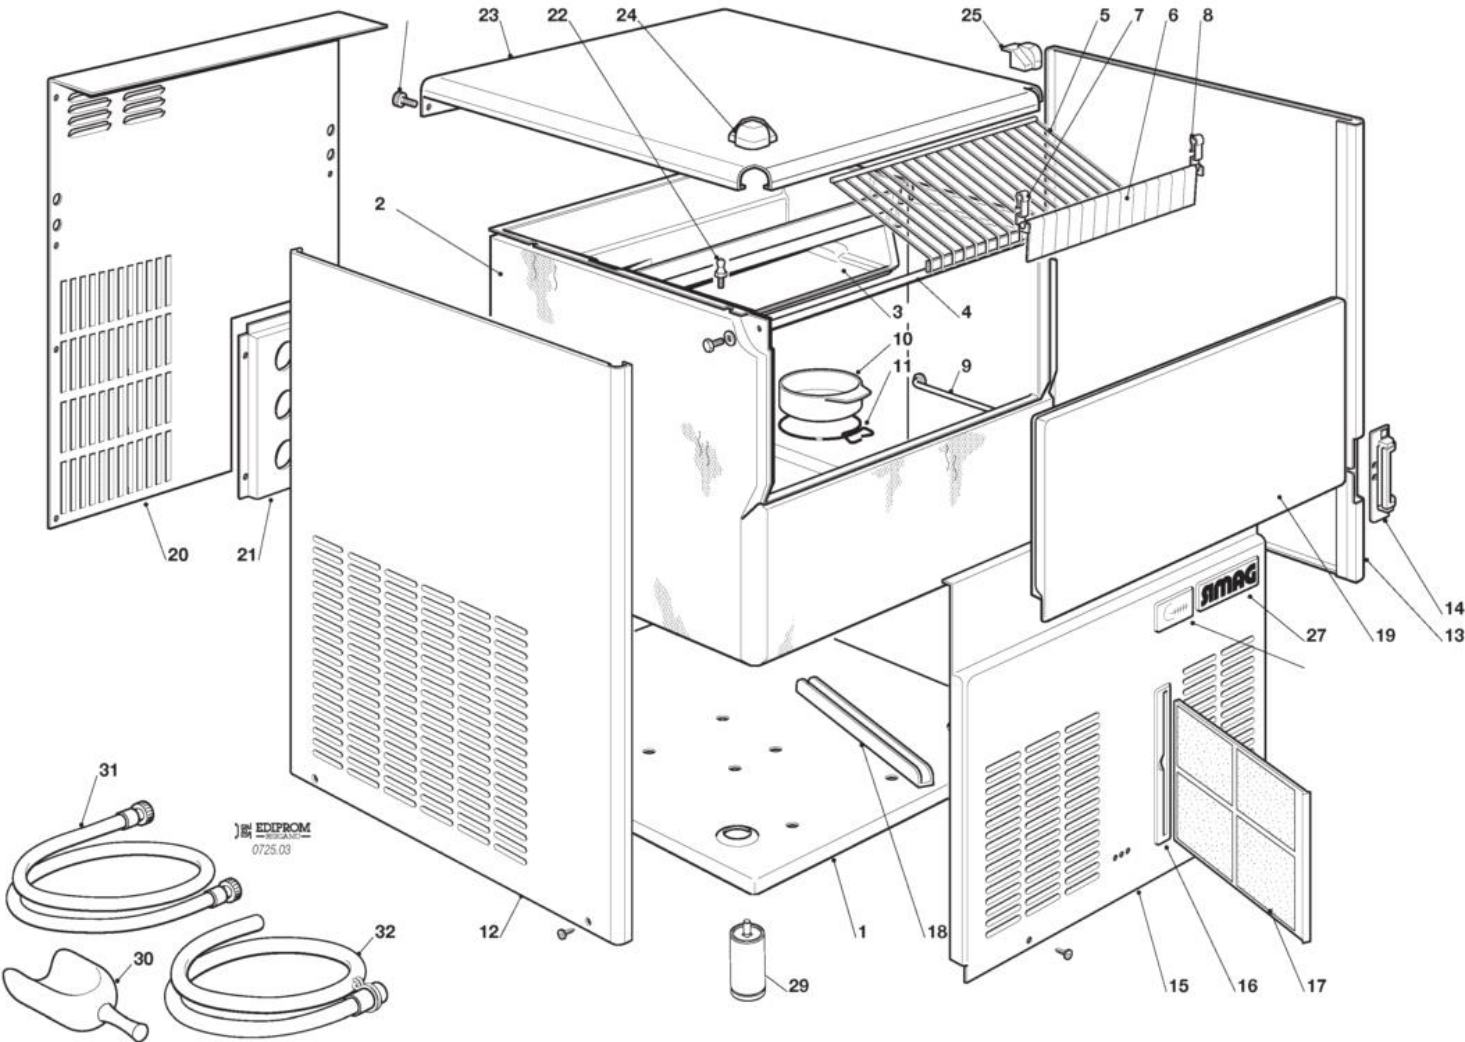

Ersatzteilliste-Explosionszeichnung

Eiswürfelbereiter SDH 50 L

[Art. 41330510163]

MACHINENGEHAUSE

MACHINENGEHAUSE

Pos	Art.- Nr.	Bezeichnung
0002	SC782094 05R	INSULATION STORAGE BIN
0003	SC660635 04	EVAPORATOUR HOUSING
0004	SC732016 08	METALL PLATTE
0005	SC650714 00	SCHUTZKORB
0006	SC783172 00R	JALOUSIE
0007	SC660388 00	JALOUSIE RECHTEHALTERUNG
0008	SC660388 01	JALOUSIE LINKEHALTERUNG
0009	SC732017 02	PLASTIK FUEHLERHALTER
0010	SC660741 00	PLASTIKSTOPFEN
0011	SC460047 00	FEDER
0015	SC722309 00	EDELSTAHL VORDERWAND
0018	SC660817 00	FÜHRUNG FÜR LUFTFILTER
0019	SC782092 06R	SPEICHERTUER
0020	SC702324 00	REAR PANEL
0021	SC702301 00	METALLTRÄGER
0022	SC650790 00	PIVOT
0023	SC722308 00	UPPER PANEL SS
0029	SC651469 00	FUSS (1 STÜCK)
0030	SC650071 00	EISSCHAUFEL
0031	SC670007 04	WATER IN. HOSE-02-4716-01
0032	SC650563 02	DRAIN HOSE

LUFTGEKÜHLT GEFRIERSYSTEM

LUFTGEKÜHLT GEFRIERSYSTEM

Pos	Art.- Nr.	Bezeichnung
0003	SCCUB 102167	SCHUTZGERÄT - 230/50/1
0005	SC650109 00	VENTILGEHÄUSE
0006	SC670012 00	VENTILKOLBEN
0007	SC650106 00	VENTILKLAPPE
0008	SC620419 02	LUFTER MOTOR - 230/50-60
0008	SC620419 32	FLUEGEL
0009	SC620638 00	LUFTGEKUEHLT KONDENSATOR
0010	SC630003 05	TROCKNER
0011	SC630137 00	FILTER

Pos	Art.- Nr.	Bezeichnung
0001	SC620507 01	ELEKTRONISCHE ZEITHUR
0004	SC620599 00	SICHERHEITSTHERMOSTAT