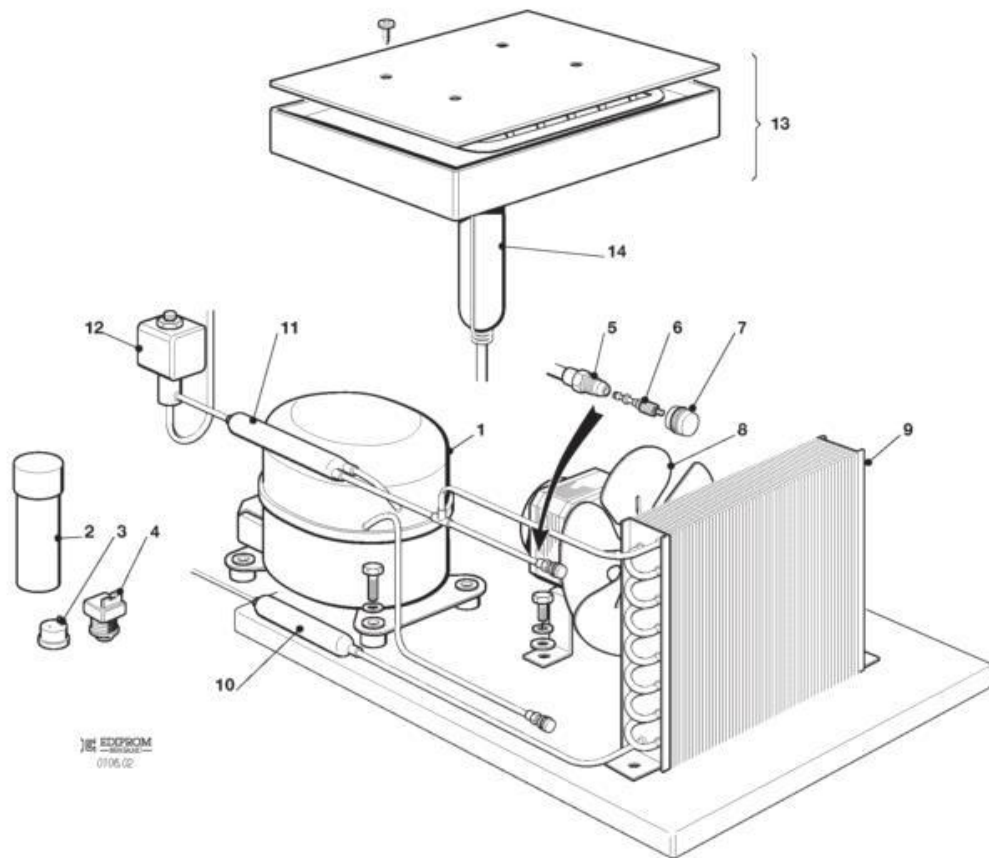

LUFTGEKÜHLT GEFRIERSYSTEM