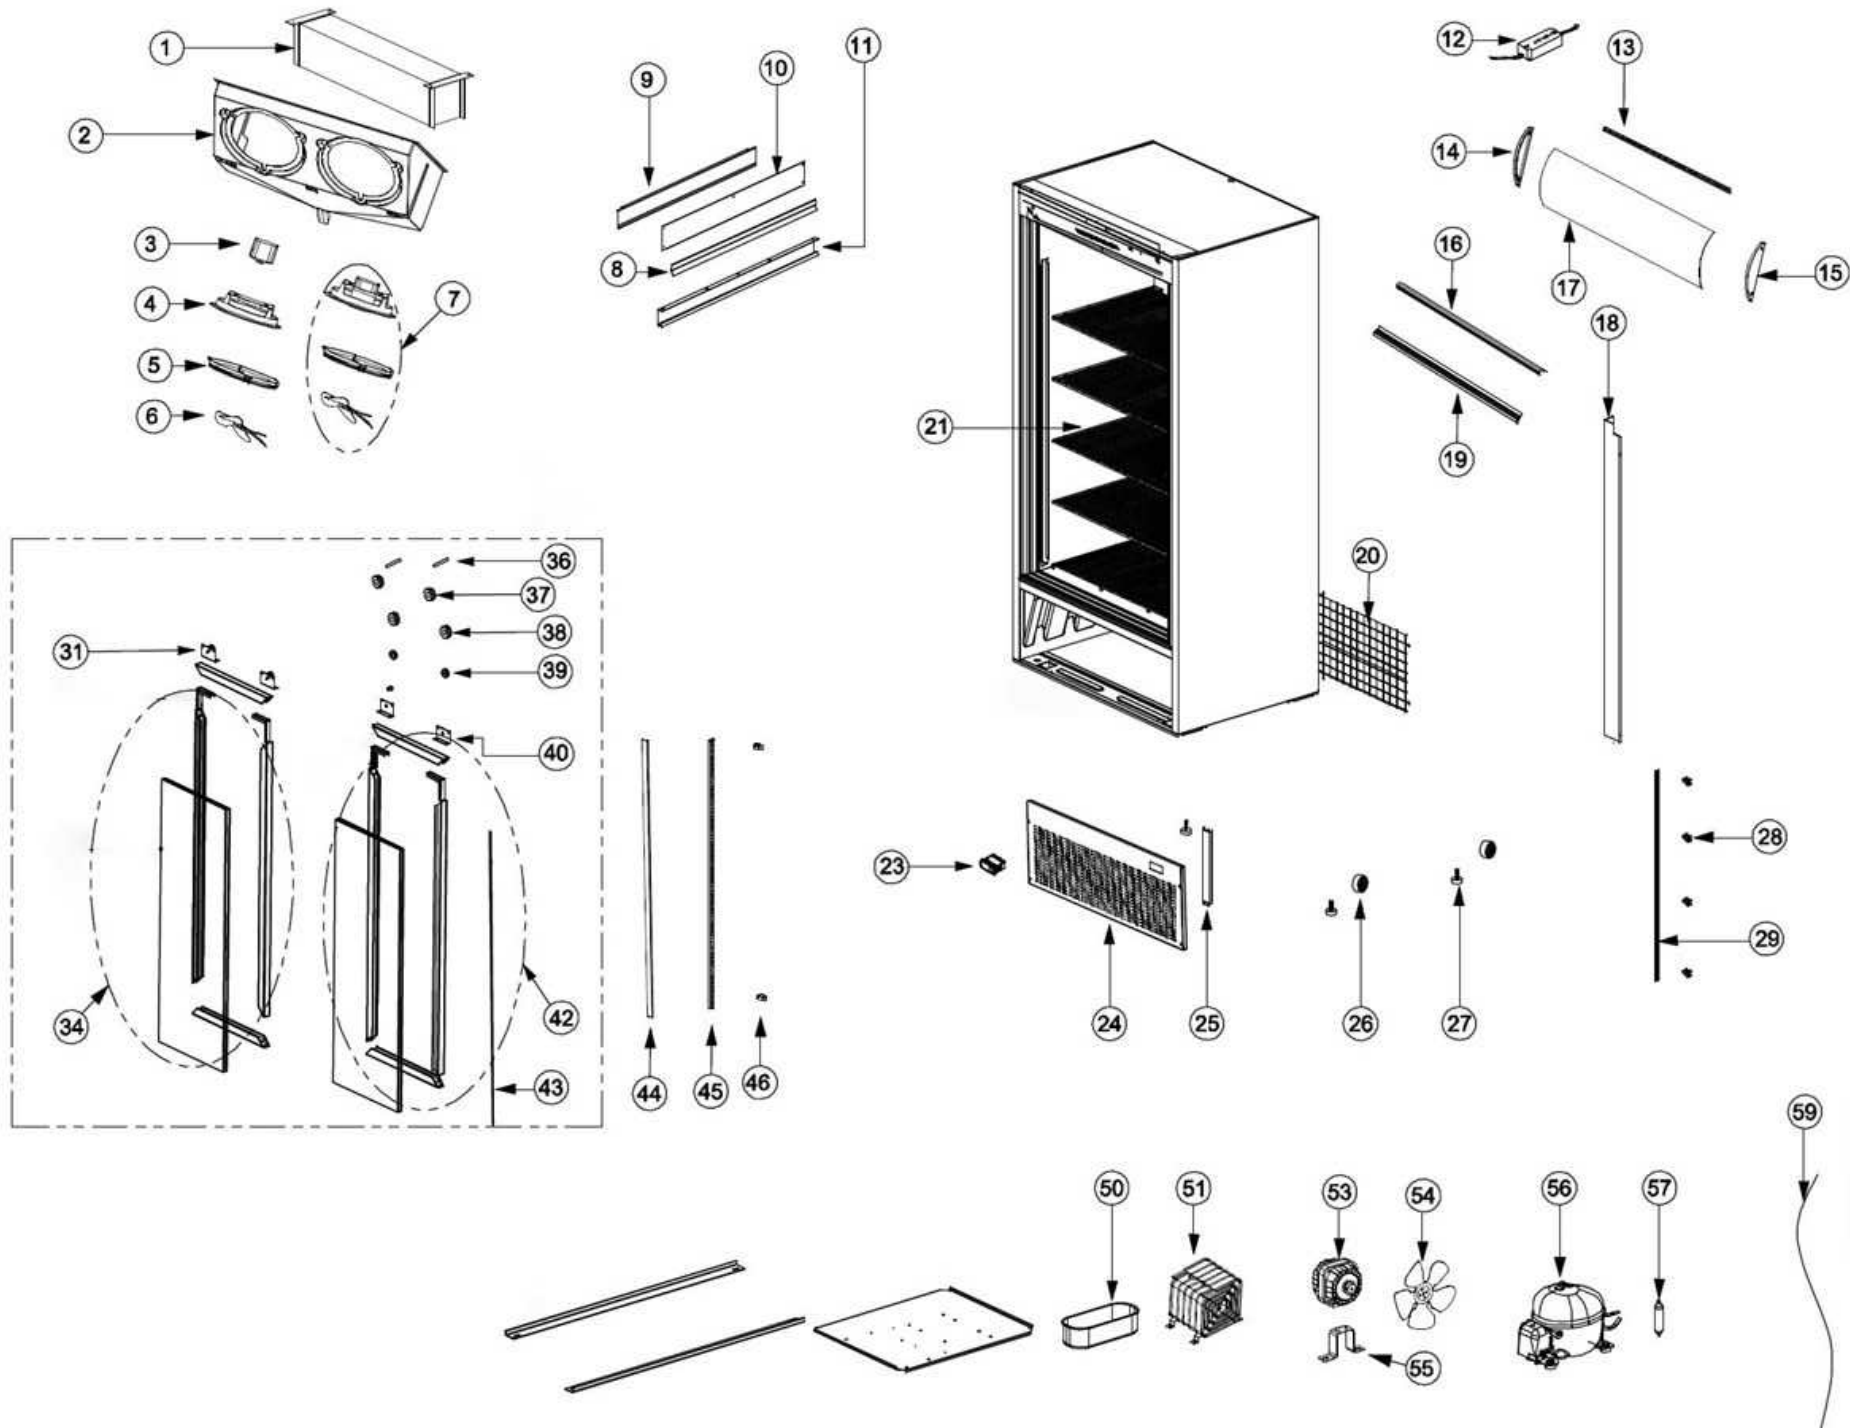

Ersatzteilliste-Explosionszeichnung

Gewerbekühlschrank KU 890 G-SD

[Art. 435700201]

POS.	REF.NO.	ITEM	Unit
00001	2117641021	EVAPORATOR	STK
00002	2117641022	EVAPORATOR COVER	STK
00003	2117641023	EVAPORATOR FAN MOTOR 1300 RPM	STK
00004	2122601045	EVAPORATOR FAN FRAME	STK
00005	2122601046	FINGER GUARD	STK
00006	3414610210	FAN BLADE Ø200 5 WINGS	STK
00007	2117641024	EVAPORATOR FAN GROUP	STK
00008	2112700089	COVER FOR DOOR RAMPS	STK
00009	2117641025	DOOR RAMP LEFT	STK
00010	2117641026	COVER FOR DOOR RAMPS	STK
00011	2117641027	DOOR RAMP RIGHT	STK
00012	2117641028	LED POWER SUPPLY 12VDC 60W	STK
00013	2117641029	LED STRIP 810 MM 7000K 7LM	STK
00014	2114618019	CANOPY END COVER LEFT	STK
00015	2114618018	CANOPY END COVER RIGHT	STK
00016	2117641030	CANOPY TOP PROFILE	STK
00017	2117641031	CANOPY OPAL PLATE	STK
00018	2117641032	COVER FOR INTERNAL TUBES	STK
00019	2117641033	CANOPY FRAME BOTTOM	STK
00020	2117641034	REAR GRILL	STK
00021	1214700101	WIRE SHELF	STK
00022	2117641035	THERMOSTAT BRACKET	STK
00024	1016208102	THERMOSTAT CAREL ECO	STK
00025	1214700004	BOTTOM PANEL HEXAGONAL	STK
00026	2112700083	MIDDLE SUPPORT	STK
00027	2112700081	ROLLER	STK
00028	1014610190	ADJUSTABLE SCREW FOOT	STK
00029	2115200060	CLIP FOR SHELF	STK
00030	1014680127	RAILS FOR SHELVES	STK
00032	2112700012	DOOR BRACKET FOR ROLLERS LEFT	STK
00035	2117641038	LEFT GLASS DOOR COMPLETE	STK
00036	2116000077	SHAFT FOR ROLLER	STK
00037	2116000069	DOOR ROLLER	STK
00038	2116000074	BEARING FOR SLIDING DOORS	STK
00039	2116000075	CIRCLIP FOR ROLLERS	STK
00040	2116000078	DOOR BRACKET FOR ROLLERS RIGHT	STK
00042	2117641040	RIGHT GLASS DOOR COMPLETE	STK
00043	2117641041	DOOR SEALING	STK
00044	1016208101	1200 MM LED STRIP 6500K 7LM	STK
00045	2117641042	LED BASE PROFILE	STK
00046	1920100022	END CAP LED LIGHT	STK
00050	3914620002	DRIP TRAY	STK
00051	2117641044	CONDENSER	STK
00053	1713700071	FAN MOTOR DIV. USE/CONDENSER	STK
00054	1713700207	FAN BLADE 25 CM (CONDENSER)	STK
00055	4802500021	FAN MOTOR BRACKET	STK
00056	2117641046	COMPRESSOR NLE8.8CN R290	STK
00057	3511010013	FILTER DRIER	STK
00059	7110000397	PROBE NTC DIXELL/CAREL 10 Kohm	STK