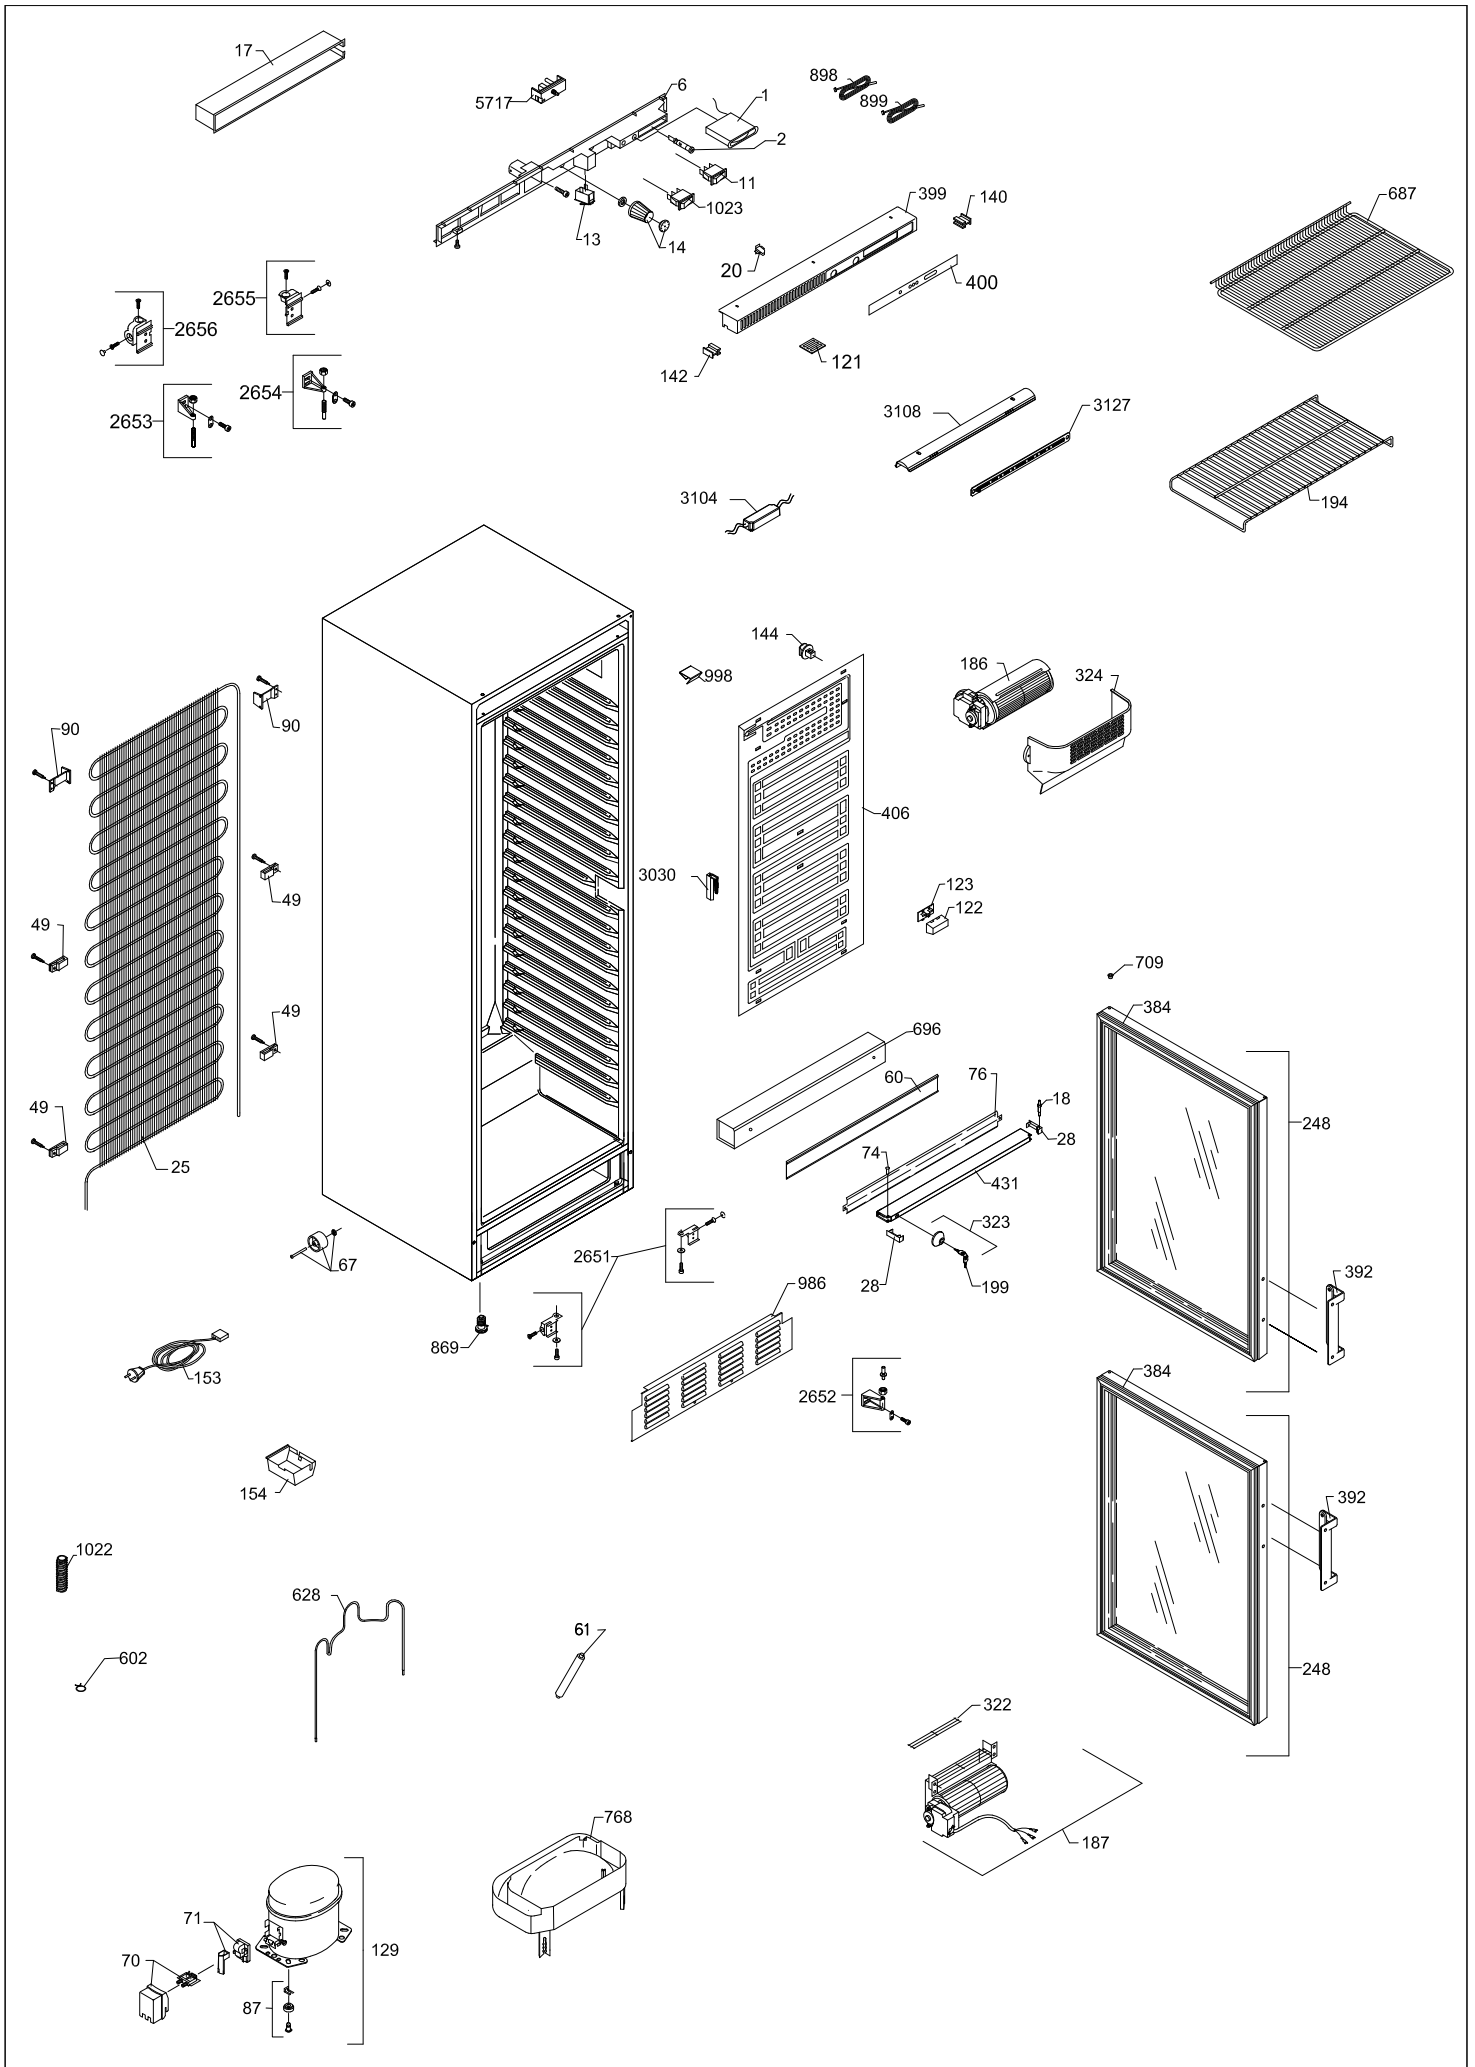

Gewerbekühlschrank KU 407 2-G LED