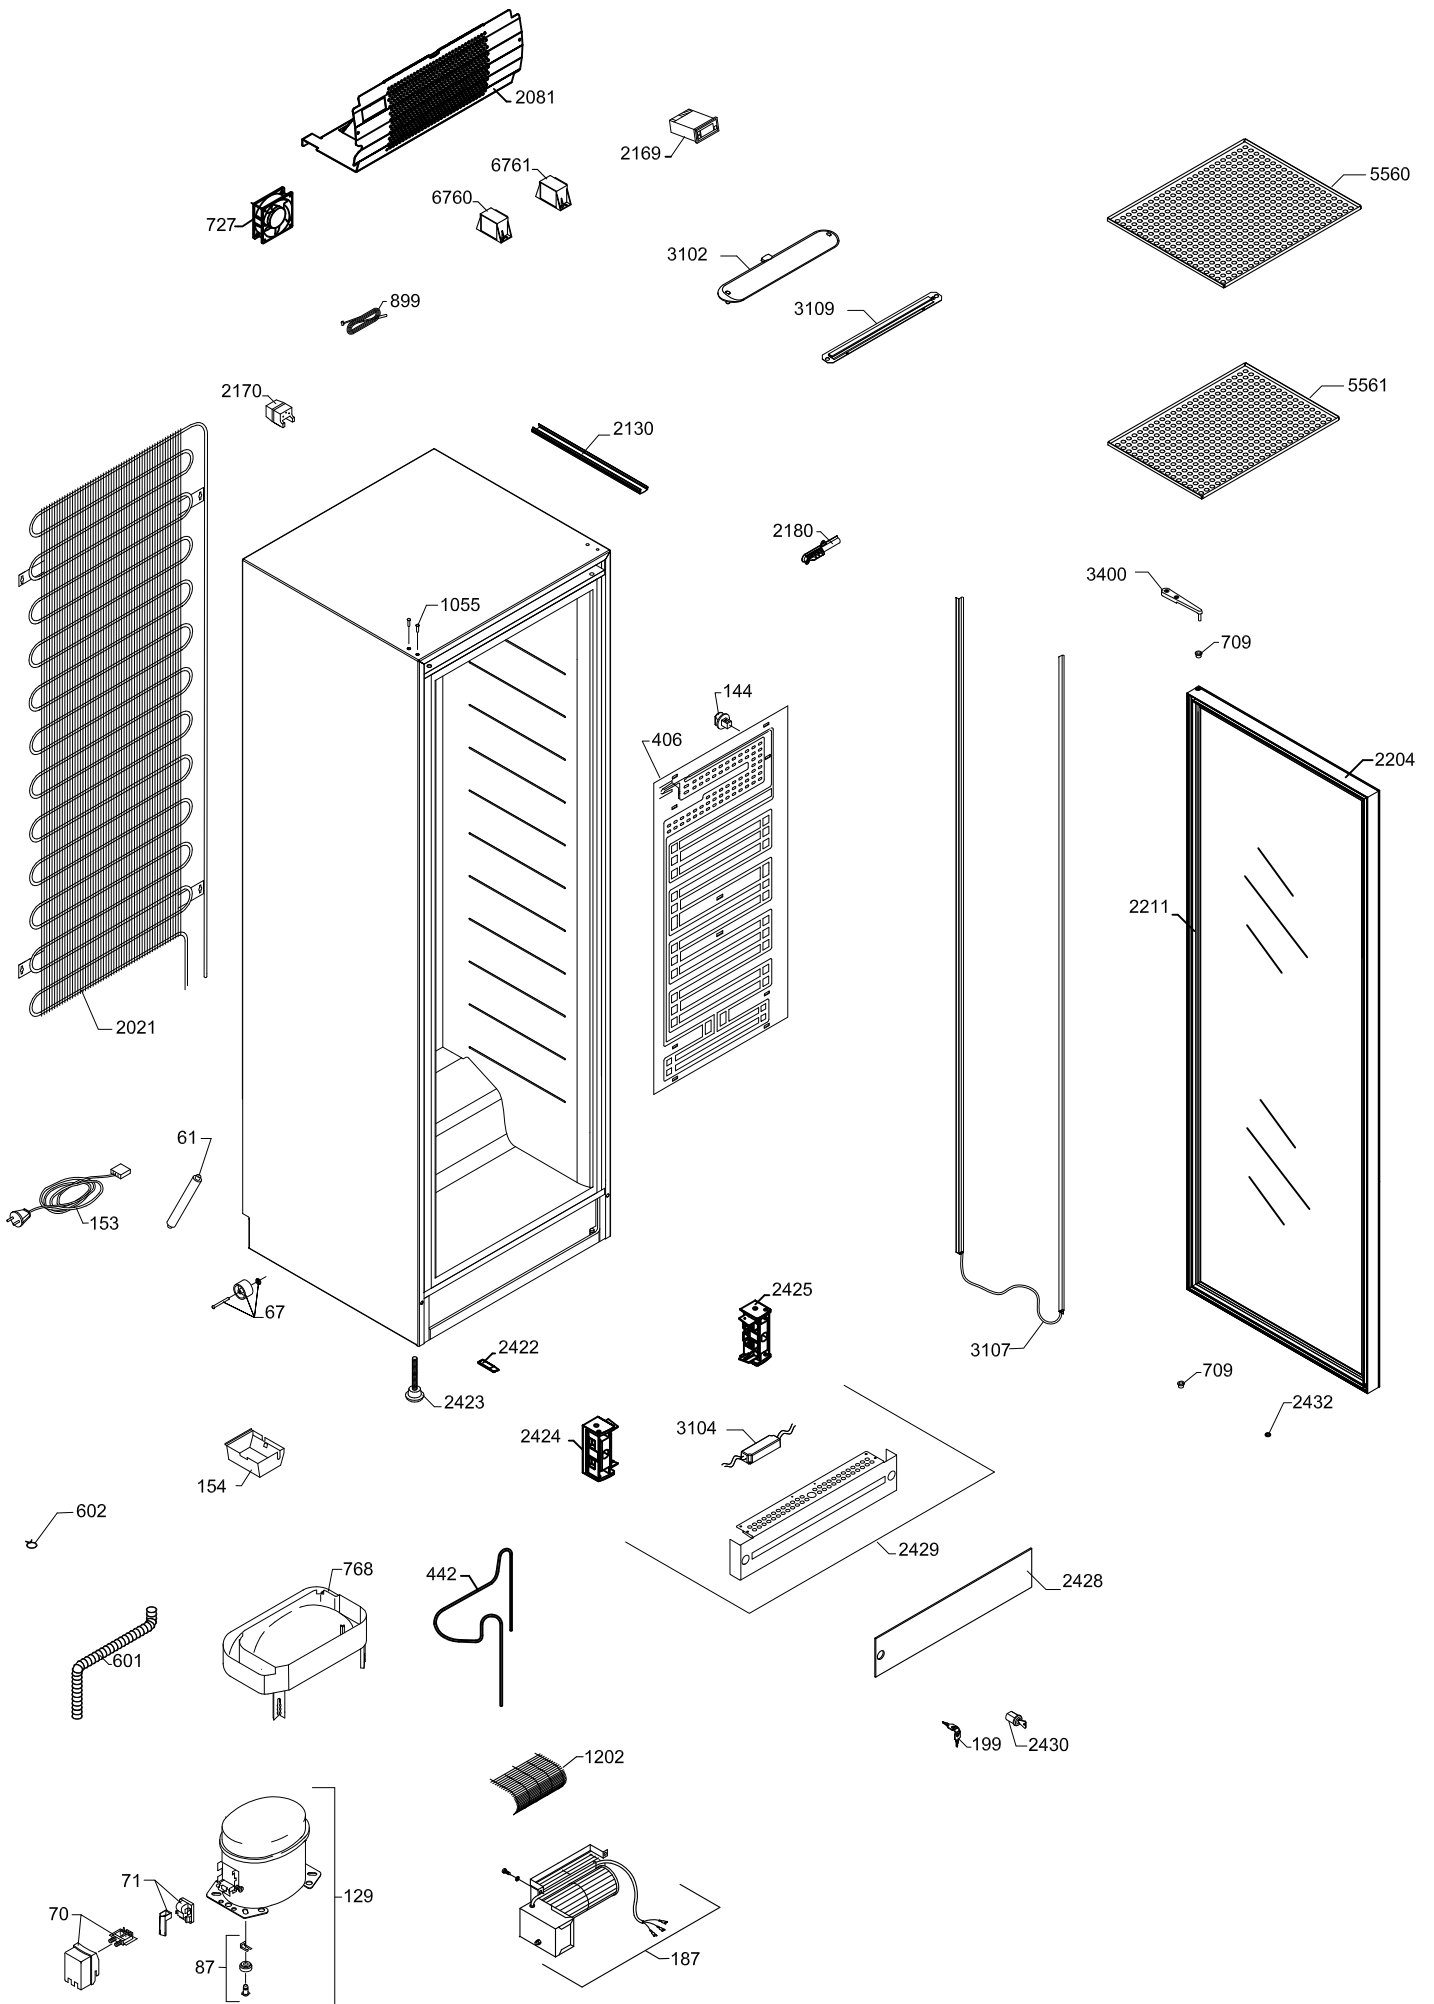

Glastürkühlschrank

**MG 185**

Ersatzteilliste-Explosionszeichnung

Spare parts list and exploded assembly drawing

Reservedelsliste-Eksploderet

Art. 477850185

Position	Artikelnummer	Artikelname
0061	0-6538001	Trockner,
0067	0-5235002	Rad , komplett
0070	A921021	Deckel
0071	A921115	Anlassanordnung, 103N0021
0087	0-6038175	Fussplattenzubehör,, komplett
0129	8-036038296	Kompressor - NLE 15 KTK2, Kühlabteilung, Komplett, R600a
0144	0-52382260103	Halter für Verdampfer
0153	7535380	Netzanschlussleitung
0154	0-7038254	Deckel für Mehrfachstecker
0187	7030132	Ventilator 230v-50/60Hz.
0199	0-4838236	Schlüssel, Satz - 2 Stück
0406	6020274-03	Verdampfer
0442	0-6216215	Schlauch, Verdampfungsschale
0601	3010823	Tauwasserschlauch
0602	0-1050001	Klemmring
0709	0-52387110103	Buchse
0727	0-7039841	Ventilator
0768	0-5238493	Verdampfungsschale
0899	0-7220006	Thermostafühler
1202	0-4238408	Gitter
2021	0-6238170	Kondensator
2081	0-4012261-03	Abdeckung für Ventilator
2130	0-5239987-19	Leitungskanal für Toplicht
2169	0-7220011	Termostat XR50CX
2170	0-A9301260103	Zwischenstück
2180	0-52393820103	Fühlerbeschlag
2204	0-028000503	Tür, komplett, Glas
2211	0-5239569-03	Dichtungsleiste
2422	3010605-03	Gleitschuh, links + rechts
2423	0-20381290103	Fußschraube
2424	3040357-03	Türangel - links
2425	3040358-03	Türangel - Recht
2428	4010418-03	Glasplatte
2429	A9137090294	Bodenpaneel - komplett
2430	0-A9151272	Schloss komplett
2432	1030027	Magnet
3102	0-5239577-23	Lampenabschirmung
3104	7090251	Trafo LPV-20-12
3107	7010130	LED-Lichtleiste, Tür
3109	7010137	LED light
3400	0-4050010-03	Scharnier
5560	2041310	Stahlregal 521x442
5561	2041315	Stahlregal 521x362
6760	0-7039840	Transformator 250mm Kabel - LED Light
6761	0-7039839	Transformator 120mm Kabel . Fan