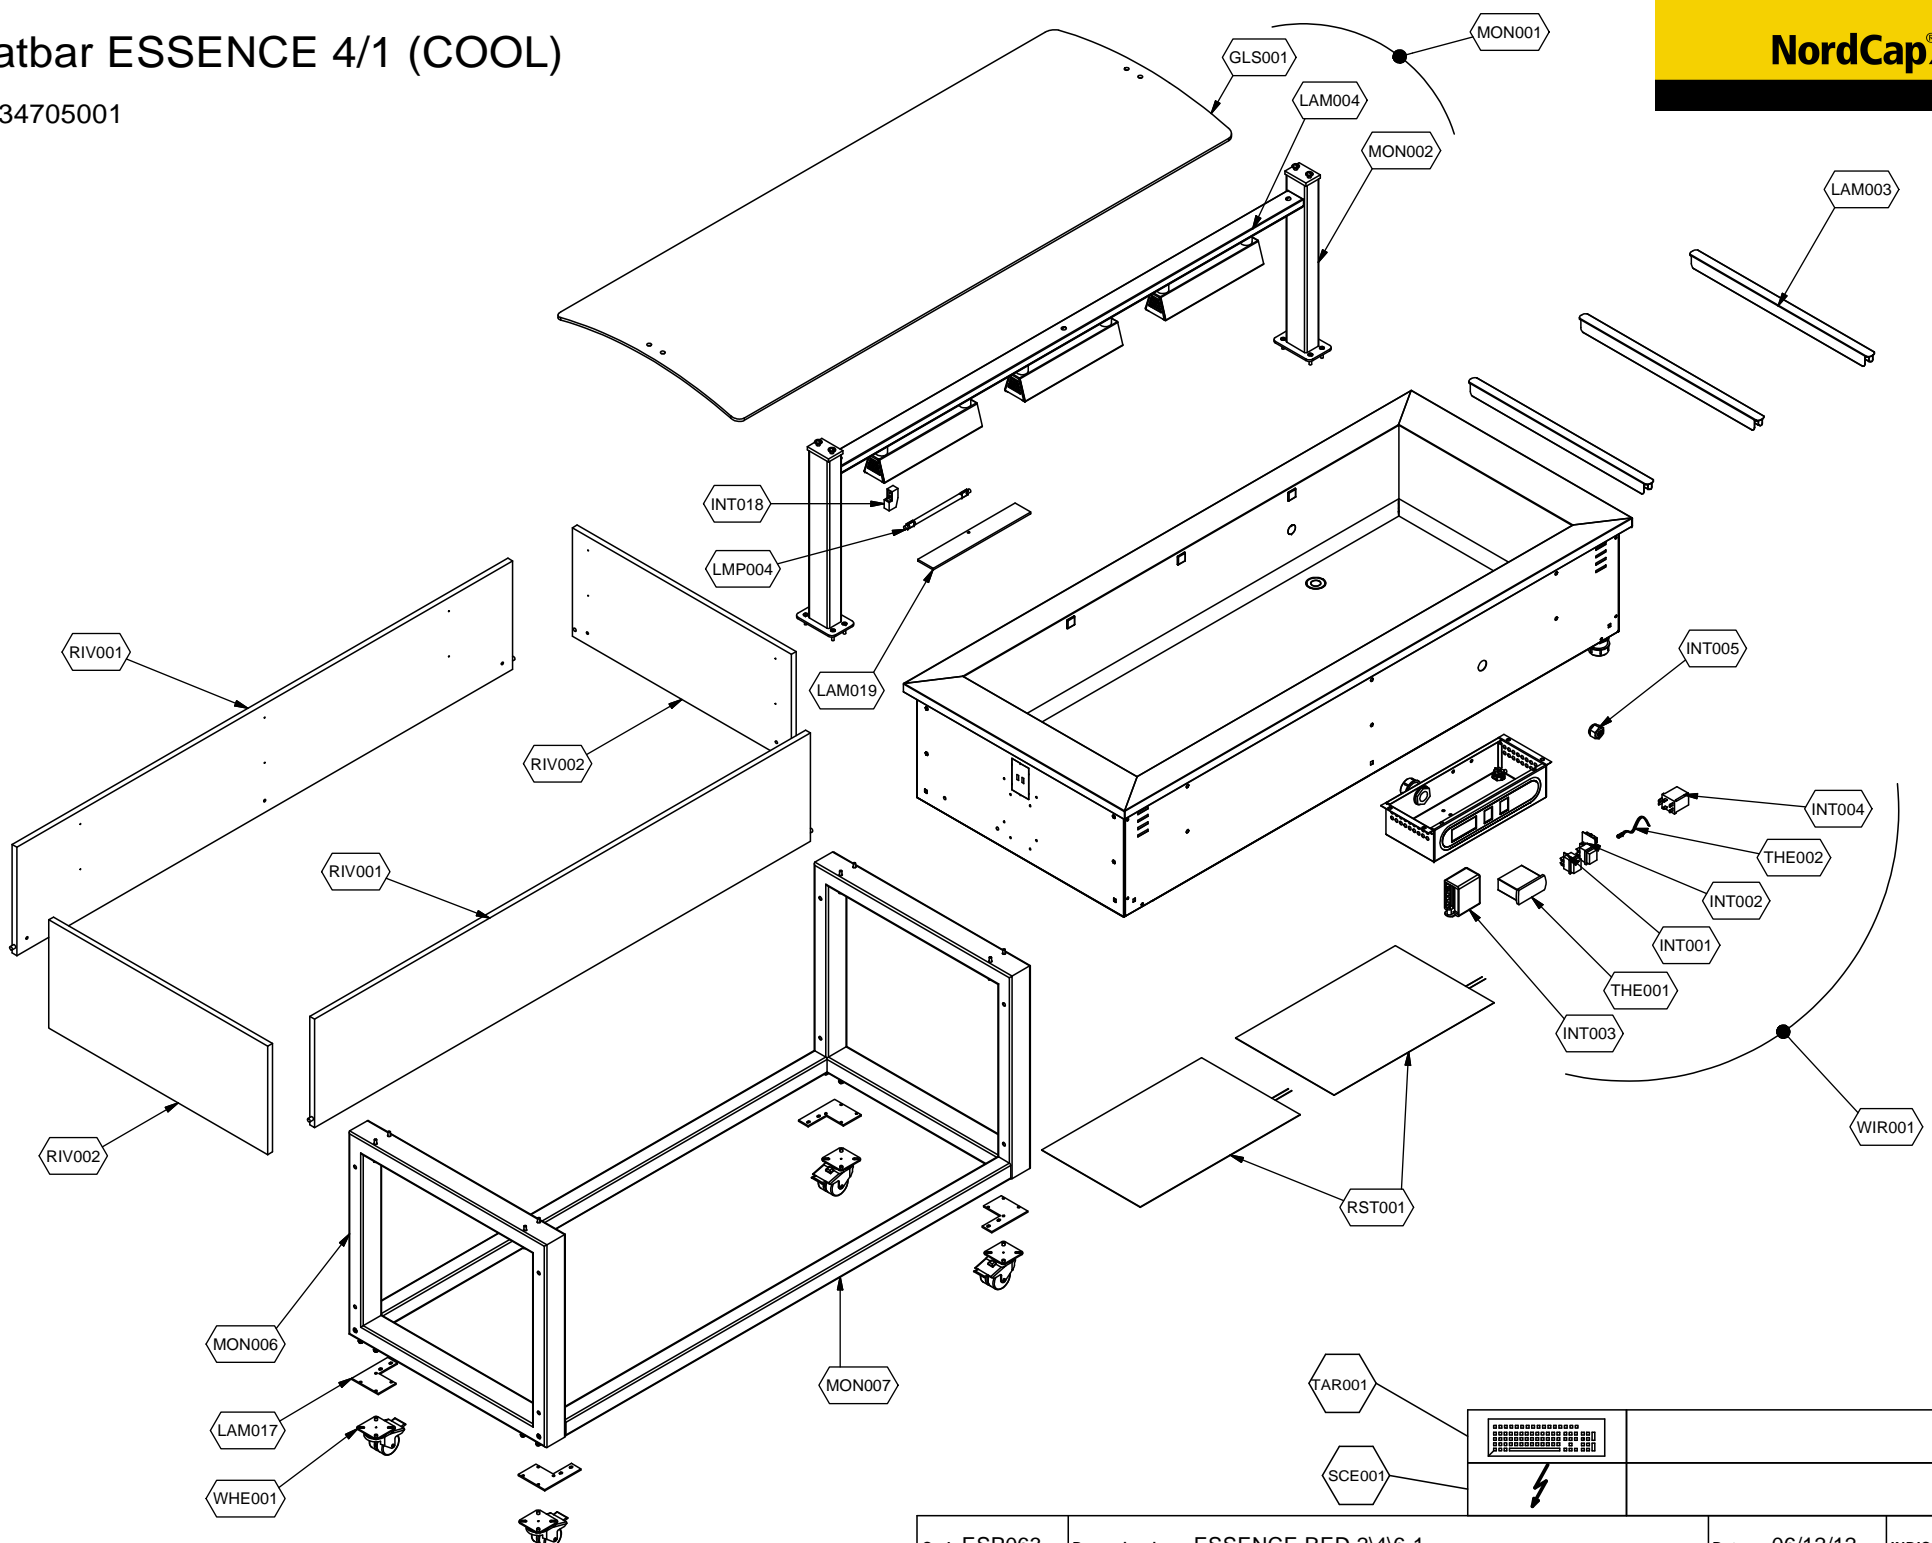

Salatbar ESSENCE 4/1 (COOL)

Art. 434705001

Cod. ESP063	Denominazione: ESSENCE RED 2V4V6-1	Data: 06/12/12	INDICE DI MODIFICA: 01