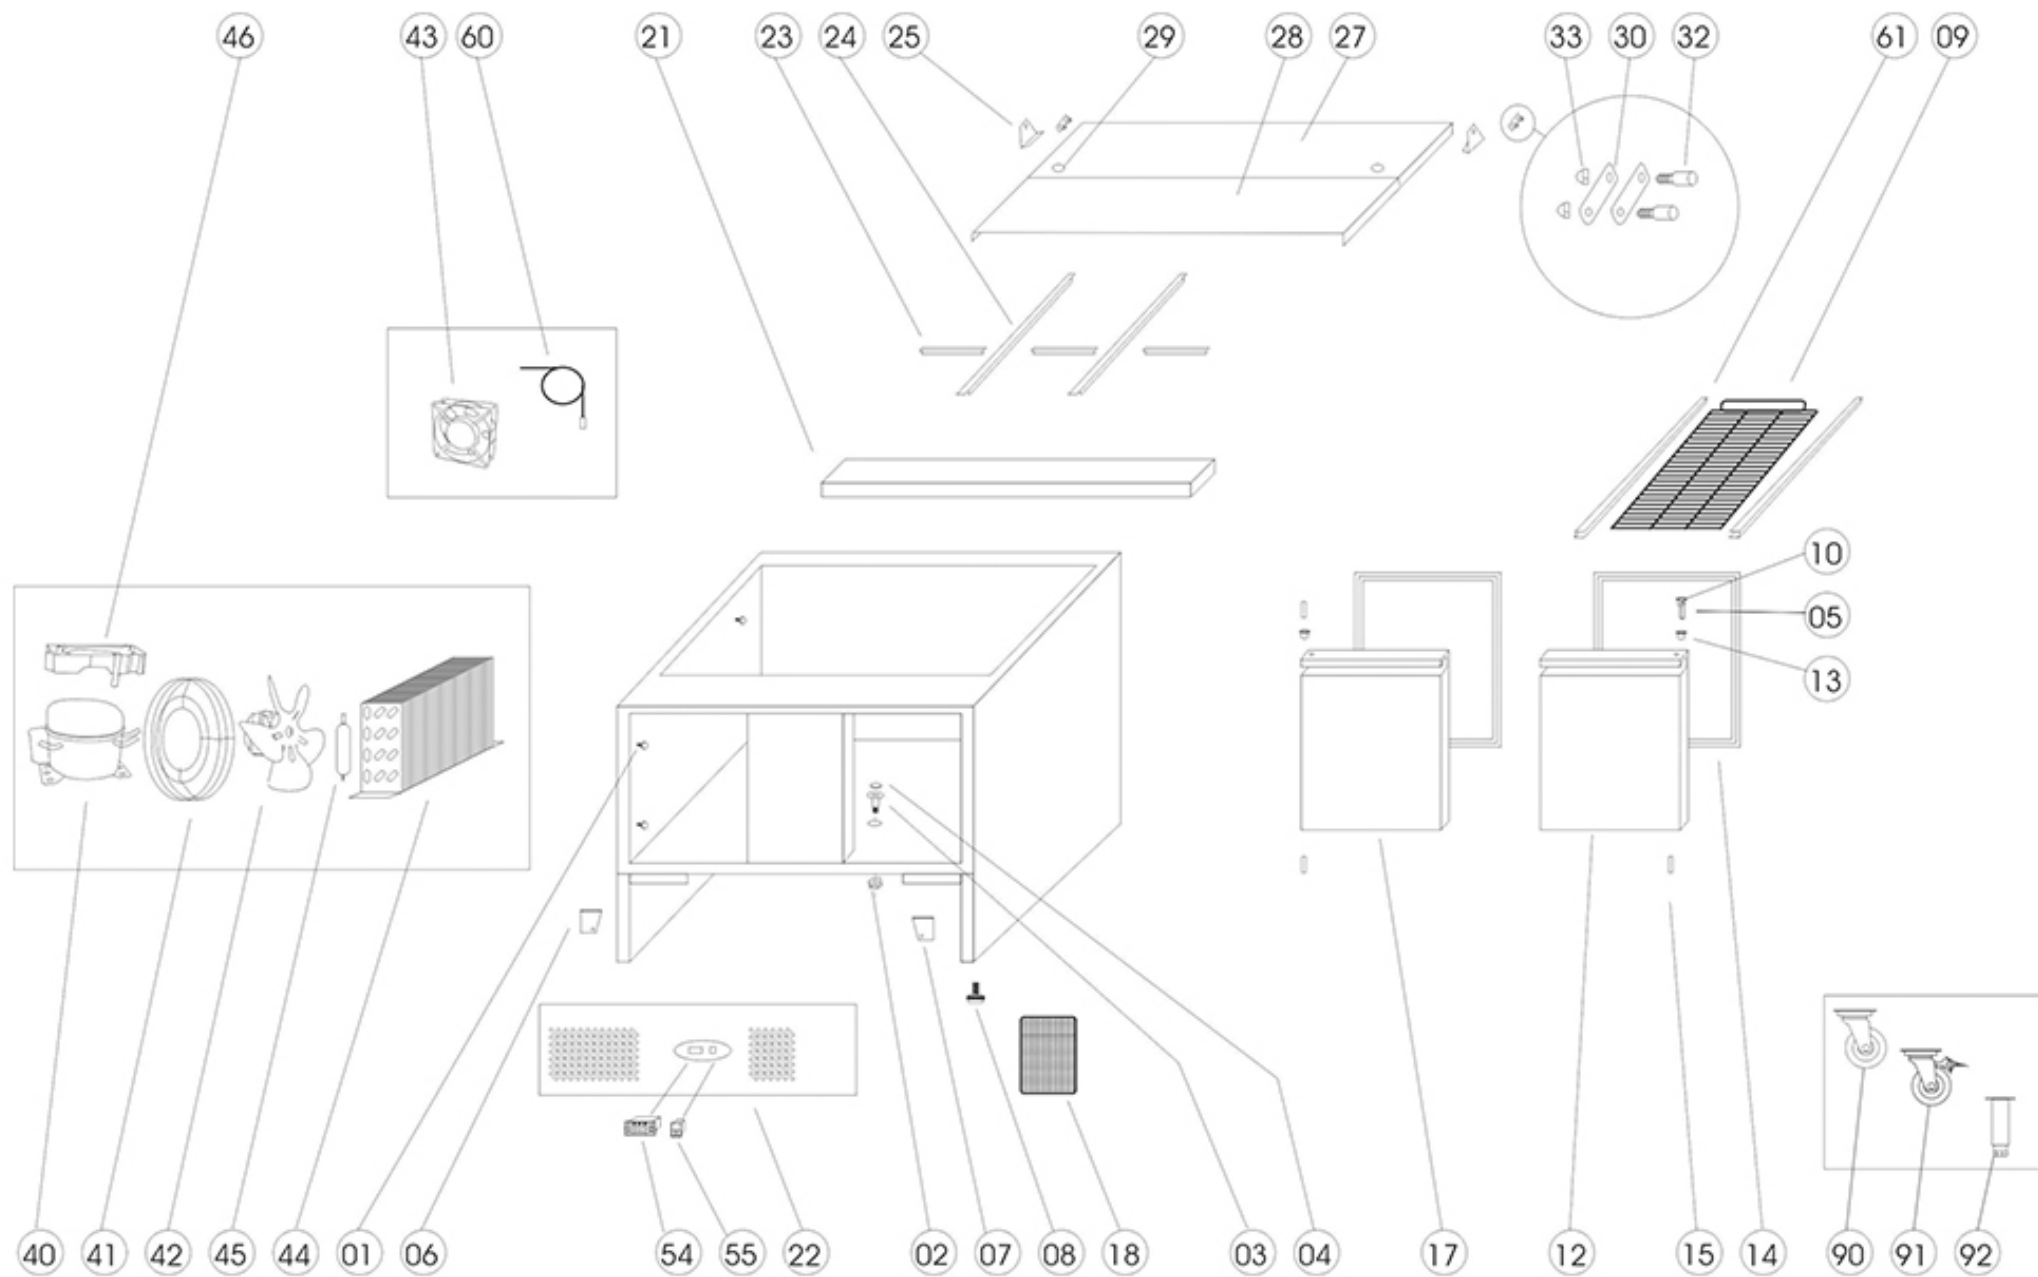

Ersatzteilliste-Explosionszeichnung

COOL-LINE-Saladette SL 10

[Art. 435104401]

POS.	REF.NO.	ITEM	Unit
00001	7110000501	SUPPORT LOCATED NUT	STK
00002	7200000530	DRAIN PIPE NUT	STK
00003	7200000531	DRAIN PIPE	STK
00004	7200000532	DRAIN PIPE COVER	STK
00005	7130000807	UPPER HINGE (2 PARTS)	STK
00006	7200000701	DOWN HINGE LEFT	STK
00007	7200000700	DOWN HINGE RIGHT	STK
00008	7200000900	ADJUSTABLE FEET	STK
00009	7130001000	SHELF 335 X 530	STK
00012	7200000707	DOOR/RIGHT WITH GASKET AND HIN	STK
00013	7130000817	BUSHING	STK
00014	7200000805	GASKET 494X396	STK
00015	7200000705	DOWN HINGE AXIS	STK
00017	7200000706	DOOR/LEFT WITH GASKET AND HING	STK
00018	7200000402	FILTER 172X230	STK
00021	7200000307	CUTTING BOARD 1048X135X20	STK
00022	7220000105	FRONT PANEL HEXAGONAL	STK
00025	7200000511	COVER HINGE RIGHT/LEFT	STK
00026	7200000528	NUT FOR COVER HINGE AXIS	STK
00027	7220000109	FIXED COVER	STK
00028	7220000108	MOVING COVER	STK
00030	7200000526	STRENGTHENING BOARD	STK
00032	7200000527	COVER HINGE AXIS	STK
00040	7500005050	COMPRESSOR HPKD190A R600	STK
00041	7200001010	BASKET GUARD GRILLS	STK
00042	7210002200	CONDENSOR FAN BD01-01/170	STK
00043	7200000305	COND./EVAP. FAN RAH1238B	STK
00044	7200000304	CONDENSER	STK
00045	7120002110	FILTER DRIER 25 G	STK
00046	7200000850	WATER PAN (PLASTIC)	STK
00054	7110000391	THERMOSTAT XR02CX, 20 A RELAY	STK
00055	7110002401	MAIN SWITCH	STK
00060	7110000397	PROBE NTC DIXELL/CAREL 10 Kohm	STK
00061	7110005601	GUIDES (SET) 550X20X20	STK
00090	7300010052	CASTOR 70 MM WITHOUT BRAKE	STK
00091	7300010051	CASTOR 70 MM WITH BRAKE	STK
00092	7300010050	LEG 85-115 MM	STK